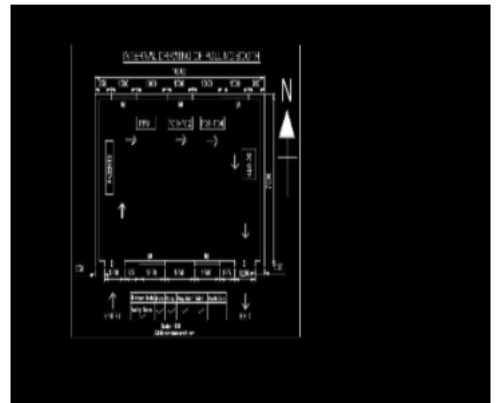

নির্বাচক নিবন্ধন আধিকারিকের স্বাক্ষর

Nazri Naksha

Google Map View

Polling Station Building Front View

Polling Station Front View

Cad View

Key MAP View

বিধানসভা নির্বাচনক্ষেত্রের নং, নাম : 261-রায়না  
ভাগ নং, নাম : 1-সমগ্র হোদিলপুর