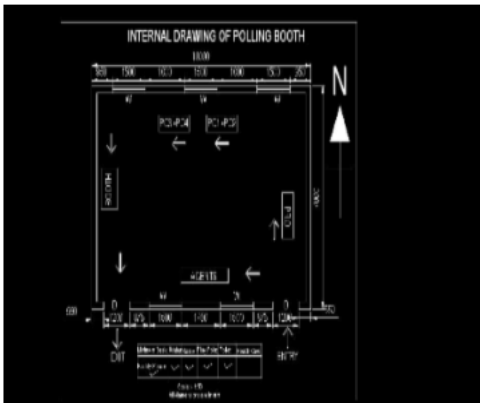

নির্বাচক নিবন্ধন আধিকারিকের স্বাক্ষর

Nazri Naksha

Google Map View

Polling Station Building Front View

Polling Station Front View

Cad View

Key MAP View

বিধানসভা নির্বাচনক্ষেত্রের নং, নাম : 261-রায়না  
ভাগ নং, নাম : 1-সমগ্র হোদিলপুর