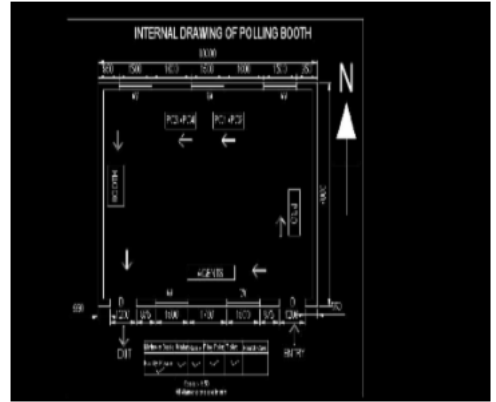

নির্বাচক নিবন্ধন আধিকারিকের স্বাক্ষর

Nazri Naksha

Google Map View

Polling Station Building Front View

Polling Station Front View

Cad View

Key MAP View

1 নাম : শাহানারা বেগম স্বামীর নাম: সেখ আব্দুল মালেক বাড়ির নং : n0151 বয়স : 46 লিঙ্গ : মহিলা	ZNT0916312 ফটো উপলব্ধ	2 নাম : মৌমিতা চ্যাটার্জী (খাঁ) স্বামীর নাম: জুলফিকার আলি খাঁ বাড়ির নং : n0152 বয়স : 41 লিঙ্গ : মহিলা	JJL2640886 ফটো উপলব্ধ	3 নাম : মনোয়ারাবিবি খান স্বামীর নাম: মামুন খান বাড়ির নং : n0119 বয়স : 62 লিঙ্গ : মহিলা	WB/39/273/564729 ফটো উপলব্ধ
4 নাম : তাসবিরা বেগম স্বামীর নাম: মহম্মদ আজিজ শাহ বাড়ির নং : n0058 বয়স : 33 লিঙ্গ : মহিলা	ZNT1172311 ফটো উপলব্ধ	5 নাম : মহম্মদ আজিজ শাহ পিতার নাম: আব্দুল রাসিদ শাহ বাড়ির নং : n0058 বয়স : 33 লিঙ্গ : পুরুষ	ZNT1079698 ফটো উপলব্ধ	6 নাম : আনোয়ারা খাতুন স্বামীর নাম: নাদের সেখ বাড়ির নং : n0111 বয়স : 61 লিঙ্গ : মহিলা	WB/39/273/564435 ফটো উপলব্ধ
7 নাম : নূরজাহান বেগম স্বামীর নাম: গিয়াসউদ্দিন শাহ বাড়ির নং : n0056 বয়স : 40 লিঙ্গ : মহিলা	JJL2471530 ফটো উপলব্ধ	8 নাম : ফিরোজ শাহ পিতার নাম: ওহাব আলি শাহ বাড়ির নং : n0056 বয়স : 36 লিঙ্গ : পুরুষ	JJL2681682 ফটো উপলব্ধ	9 নাম : সুমন সাহা পিতার নাম: স্বপন কুমার সাহা বাড়ির নং : n0047 বয়স : 27 লিঙ্গ : পুরুষ	ZNT1490671 ফটো উপলব্ধ
10 নাম : জুলফিকার শাহ পিতার নাম: ওহাব শাহ বাড়ির নং : n0056 বয়স : 49 লিঙ্গ : পুরুষ	JJL1664200 ফটো উপলব্ধ	11 নাম : মমতাজ বেগম স্বামীর নাম: জুলফিকার শাহ বাড়ির নং : n0056 বয়স : 40 লিঙ্গ : মহিলা	ZNT0916114 ফটো উপলব্ধ	12 নাম : গিয়াসউদ্দিন শাহ পিতার নাম: ওহাব শাহ বাড়ির নং : n0056 বয়স : 49 লিঙ্গ : পুরুষ	ZNT2090736 ফটো উপলব্ধ
13 নাম : এসমোতারা বেগম স্বামীর নাম: ইশ্টিকার শাহ বাড়ির নং : n0056 বয়স : 37 লিঙ্গ : মহিলা	ZNT0916106 ফটো উপলব্ধ	14 নাম : সিরাজ আব্বাস শাহ পিতার নাম: ওহাব শাহ বাড়ির নং : n0056 বয়স : 36 লিঙ্গ : পুরুষ	ZNT0916098 ফটো উপলব্ধ	15 নাম : মোবারক খান পিতার নাম: মামুন খান বাড়ির নং : n0119 বয়স : 30 লিঙ্গ : পুরুষ	ZNT1426634 ফটো উপলব্ধ
16 নাম : পারভিন খাতুন স্বামীর নাম: অনিরুদ্ধ সেখ বাড়ির নং : n0111 বয়স : 32 লিঙ্গ : মহিলা	ZNT1426782 ফটো উপলব্ধ	17 নাম : অনিরুদ্ধ সেখ পিতার নাম: নাদের সেখ বাড়ির নং : n0111 বয়স : 41 লিঙ্গ : পুরুষ	JJL2471696 ফটো উপলব্ধ	18 নাম : অনিবার্ন সেখ পিতার নাম: নাদের আলি বাড়ির নং : n0111 বয়স : 39 লিঙ্গ : পুরুষ	JJL2526556 ফটো উপলব্ধ
19 নাম : নূরনিহার খাতুন পিতার নাম: নূর ইসলাম খান বাড়ির নং : এন০০৫৬ বয়স : 30 লিঙ্গ : মহিলা	ZNT1424290 ফটো উপলব্ধ	20 নাম : রাহুল মালিক পিতার নাম: অচিন্ত্য মালিক বাড়ির নং : N0000 বয়স : 26 লিঙ্গ : পুরুষ	ZNT1707199 ফটো উপলব্ধ	21 নাম : আসপিয়া বেগম স্বামীর নাম: শাহরুক শাহ বাড়ির নং : N0000 বয়স : 25 লিঙ্গ : মহিলা	ZNT1707140 ফটো উপলব্ধ
22 নাম : তুহিন শাহ পিতার নাম: ইব্রাহিম শাহ বাড়ির নং : N0000 বয়স : 26 লিঙ্গ : পুরুষ	ZNT1706969 ফটো উপলব্ধ	23 নাম : আনোয়ারা বেগম স্বামীর নাম: রহিম আলি শাহ বাড়ির নং : N0000 বয়স : 29 লিঙ্গ : মহিলা	ZNT1706985 ফটো উপলব্ধ	24 নাম : ইয়াজ আলি খাঁন পিতার নাম: আব্দুল সালাম খাঁন বাড়ির নং : N0000 বয়স : 25 লিঙ্গ : পুরুষ	ZNT1707033 ফটো উপলব্ধ
25 নাম : সেরিনা খাতুন স্বামীর নাম: রকি আলি শাহ বাড়ির নং : এন0060 বয়স : 26 লিঙ্গ : মহিলা	ZNT1707116 ফটো উপলব্ধ	26 নাম : সাহানা ইয়াসমিন স্বামীর নাম: বসির খান বাড়ির নং : N0000 বয়স : 33 লিঙ্গ : মহিলা	ZNT1707082 ফটো উপলব্ধ	27 নাম : শিল্পা দে স্বামীর নাম: মনোজিৎ দে বাড়ির নং : N004 বয়স : 26 লিঙ্গ : মহিলা	ZNT1706860 ফটো উপলব্ধ
28 নাম : শিখা মালিক স্বামীর নাম: প্রশান্ত মালিক বাড়ির নং : N0000 বয়স : 26 লিঙ্গ : মহিলা	ZNT1707215 ফটো উপলব্ধ	29 নাম : ইনতাজ শাহ পিতার নাম: সেলিম শাহ বাড়ির নং : N0000 বয়স : 25 লিঙ্গ : পুরুষ	ZNT1707066 ফটো উপলব্ধ	30 নাম : স্বপন সাহা পিতার নাম: অচ্যুতানন্দ সাহা বাড়ির নং : n0047 বয়স : 68 লিঙ্গ : পুরুষ	ZNT1749357 ফটো উপলব্ধ