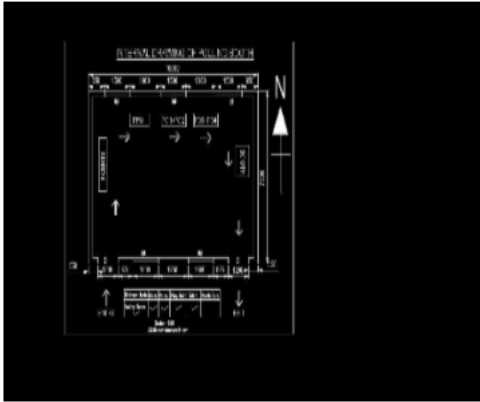

নির্বাচক নিবন্ধন আধিকারিকের স্বাক্ষর

Nazri Naksha

Google Map View

Polling Station Building Front View

Polling Station Front View

Cad View

Key MAP View

1 নাম : শাহানারা বেগম স্বামীর নাম: সেখ আব্দুল মালেক বাড়ির নং : n0151 বয়স : 46 লিঙ্গ : মহিলা	ZNT0916312 ফটো উপলব্ধ	2 নাম : মৌমিতা চ্যাটার্জী (খাঁ) স্বামীর নাম: জুলফিকার আলি খাঁ বাড়ির নং : n0152 বয়স : 41 লিঙ্গ : মহিলা	JJL2640886 ফটো উপলব্ধ	3 নাম : মনোয়ারাবিবি খান স্বামীর নাম: মামুন খান বাড়ির নং : n0119 বয়স : 62 লিঙ্গ : মহিলা	WB/39/273/564729 ফটো উপলব্ধ
4 নাম : তাসবিরা বেগম স্বামীর নাম: মহম্মদ আজিজ শাহ বাড়ির নং : n0058 বয়স : 33 লিঙ্গ : মহিলা	ZNT1172311 ফটো উপলব্ধ	5 নাম : মহম্মদ আজিজ শাহ পিতার নাম: আব্দুল রাসিদ শাহ বাড়ির নং : n0058 বয়স : 33 লিঙ্গ : পুরুষ	ZNT1079698 ফটো উপলব্ধ	6 নাম : আনোয়ারা খাতুন স্বামীর নাম: নাদের সেখ বাড়ির নং : n0111 বয়স : 61 লিঙ্গ : মহিলা	WB/39/273/564435 ফটো উপলব্ধ
7 নাম : নূরজাহান বেগম স্বামীর নাম: গিয়াসউদ্দিন শাহ বাড়ির নং : n0056 বয়স : 40 লিঙ্গ : মহিলা	JJL2471530 ফটো উপলব্ধ	8 নাম : ফিরোজ শাহ পিতার নাম: ওহাব আলি শাহ বাড়ির নং : n0056 বয়স : 36 লিঙ্গ : পুরুষ	JJL2681682 ফটো উপলব্ধ	9 নাম : সুমন সাহা পিতার নাম: স্বপন কুমার সাহা বাড়ির নং : n0047 বয়স : 27 লিঙ্গ : পুরুষ	ZNT1490671 ফটো উপলব্ধ
10 নাম : জুলফিকার শাহ পিতার নাম: ওহাব শাহ বাড়ির নং : n0056 বয়স : 49 লিঙ্গ : পুরুষ	JJL1664200 ফটো উপলব্ধ	11 নাম : মমতাজ বেগম স্বামীর নাম: জুলফিকার শাহ বাড়ির নং : n0056 বয়স : 40 লিঙ্গ : মহিলা	ZNT0916114 ফটো উপলব্ধ	12 নাম : গিয়াসউদ্দিন শাহ পিতার নাম: ওহাব শাহ বাড়ির নং : n0056 বয়স : 49 লিঙ্গ : পুরুষ	ZNT2090736 ফটো উপলব্ধ
13 নাম : এসমোতারা বেগম স্বামীর নাম: ইশ্টিকার শাহ বাড়ির নং : n0056 বয়স : 37 লিঙ্গ : মহিলা	ZNT0916106 ফটো উপলব্ধ	14 নাম : সিরাজ আব্বাস শাহ পিতার নাম: ওহাব শাহ বাড়ির নং : n0056 বয়স : 36 লিঙ্গ : পুরুষ	ZNT0916098 ফটো উপলব্ধ	15 নাম : মোবারক খান পিতার নাম: মামুন খান বাড়ির নং : n0119 বয়স : 30 লিঙ্গ : পুরুষ	ZNT1426634 ফটো উপলব্ধ
16 নাম : পারভিন খাতুন স্বামীর নাম: অনিরুদ্ধ সেখ বাড়ির নং : n0111 বয়স : 32 লিঙ্গ : মহিলা	ZNT1426782 ফটো উপলব্ধ	17 নাম : অনিরুদ্ধ সেখ পিতার নাম: নাদের সেখ বাড়ির নং : n0111 বয়স : 41 লিঙ্গ : পুরুষ	JJL2471696 ফটো উপলব্ধ	18 নাম : অনিবার্ন সেখ পিতার নাম: নাদের আলি বাড়ির নং : n0111 বয়স : 39 লিঙ্গ : পুরুষ	JJL2526556 ফটো উপলব্ধ
19 নাম : নূরনিহার খাতুন পিতার নাম: নূর ইসলাম খান বাড়ির নং : এন০০৫৬ বয়স : 30 লিঙ্গ : মহিলা	ZNT1424290 ফটো উপলব্ধ	20 নাম : রাহুল মালিক পিতার নাম: অচিন্ত্য মালিক বাড়ির নং : N0000 বয়স : 26 লিঙ্গ : পুরুষ	ZNT1707199 ফটো উপলব্ধ	21 নাম : আসপিয়া বেগম স্বামীর নাম: শাহরুক শাহ বাড়ির নং : N0000 বয়স : 25 লিঙ্গ : মহিলা	ZNT1707140 ফটো উপলব্ধ
22 নাম : তুহিন শাহ পিতার নাম: ইব্রাহিম শাহ বাড়ির নং : N0000 বয়স : 26 লিঙ্গ : পুরুষ	ZNT1706969 ফটো উপলব্ধ	23 নাম : আনোয়ারা বেগম স্বামীর নাম: রহিম আলি শাহ বাড়ির নং : N0000 বয়স : 29 লিঙ্গ : মহিলা	ZNT1706985 ফটো উপলব্ধ	24 নাম : ইয়াজ আলি খাঁন পিতার নাম: আব্দুল সালাম খাঁন বাড়ির নং : N0000 বয়স : 25 লিঙ্গ : পুরুষ	ZNT1707033 ফটো উপলব্ধ
25 নাম : সেরিনা খাতুন স্বামীর নাম: রকি আলি শাহ বাড়ির নং : এন0060 বয়স : 26 লিঙ্গ : মহিলা	ZNT1707116 ফটো উপলব্ধ	26 নাম : সাহানা ইয়াসমিন স্বামীর নাম: বসির খান বাড়ির নং : N0000 বয়স : 33 লিঙ্গ : মহিলা	ZNT1707082 ফটো উপলব্ধ	27 নাম : শিল্পা দে স্বামীর নাম: মনোজিৎ দে বাড়ির নং : N004 বয়স : 26 লিঙ্গ : মহিলা	ZNT1706860 ফটো উপলব্ধ
28 নাম : শিখা মালিক স্বামীর নাম: প্রশান্ত মালিক বাড়ির নং : N0000 বয়স : 26 লিঙ্গ : মহিলা	ZNT1707215 ফটো উপলব্ধ	29 নাম : ইনতাজ শাহ পিতার নাম: সেলিম শাহ বাড়ির নং : N0000 বয়স : 25 লিঙ্গ : পুরুষ	ZNT1707066 ফটো উপলব্ধ	30 নাম : স্বপন সাহা পিতার নাম: অচ্যুতানন্দ সাহা বাড়ির নং : n0047 বয়স : 68 লিঙ্গ : পুরুষ	ZNT1749357 ফটো উপলব্ধ