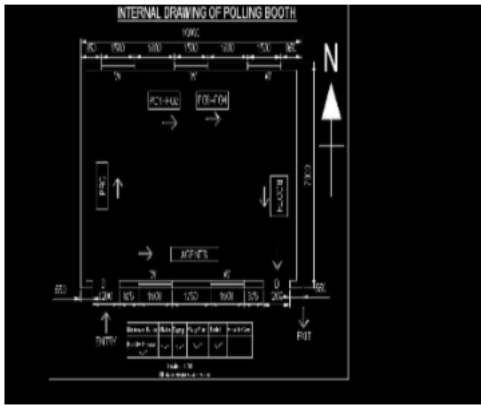

নির্বাচক নিবন্ধন আধিকারিকের স্বাক্ষর

Nazri Naksha

Google Map View

Polling Station Building Front View

Polling Station Front View

Cad View

Key MAP View

1 নাম : মীর মহম্মদ আলী পিতার নাম : মীর আব্দুল সত্তার বাড়ির নং : n0067 বয়স : 65 লিঙ্গ : পুরুষ	JJL2472041 ফটো উপলব্ধ	2 নাম : মনোয়ারাবিবি মীর স্বামীর নাম : মহম্মদ মীর বাড়ির নং : n0067 বয়স : 54 লিঙ্গ : মহিলা	ZNT1645894 ফটো উপলব্ধ	3 নাম : সেখ সাইদুল ইসলাম পিতার নাম : সেখ সাহিদ রহমান বাড়ির নং : n0094 বয়স : 40 লিঙ্গ : পুরুষ	JJL2526663 ফটো উপলব্ধ
4 নাম : সেখ আব্বাস উদ্দিন পিতার নাম : সেখ আব্দুল রহমান বাড়ির নং : n0137 বয়স : 58 লিঙ্গ : পুরুষ	ZNT1671593 ফটো উপলব্ধ	5 নাম : সেখ লালন বাদশা পিতার নাম : সেখ গোলাম আহম্মিয়া বাড়ির নং : n0137 বয়স : 33 লিঙ্গ : পুরুষ	ZNT1080068 ফটো উপলব্ধ	6 নাম : সানুয়ারা বেগম স্বামীর নাম : সেখ জয়নাল বাড়ির নং : n0122 বয়স : 52 লিঙ্গ : মহিলা	WB/39/273/564769 ফটো উপলব্ধ
7 নাম : সেরিনা বেগম স্বামীর নাম : সেখ সামসুল হক বাড়ির নং : n0126 বয়স : 60 লিঙ্গ : মহিলা	ZNT1648427 ফটো উপলব্ধ	8 নাম : সেখ জিন্নাল হোসেন পিতার নাম : সেখ সামসুল হক বাড়ির নং : n0126 বয়স : 39 লিঙ্গ : পুরুষ	JJL2472579 ফটো উপলব্ধ	9 নাম : ডালিয়া বেগম স্বামীর নাম : জিন্নাল হোসেন সেখ বাড়ির নং : n0126 বয়স : 31 লিঙ্গ : মহিলা	ZNT1268648 ফটো উপলব্ধ
10 নাম : গুলশাহানারা বেগম সেখ স্বামীর নাম : সেখ সিদ্দিক আলি বাড়ির নং : n0133 বয়স : 47 লিঙ্গ : মহিলা	JJL1664663 ফটো উপলব্ধ	11 নাম : শাবিয়া বেগম সেখ স্বামীর নাম : আব্বাস উদ্দিন সেখ বাড়ির নং : n0133 বয়স : 45 লিঙ্গ : মহিলা	JJL1664598 ফটো উপলব্ধ	12 নাম : সেখ সেইদ বেগম স্বামীর নাম : সেখ রাবিয়াল হক বাড়ির নং : n0140 বয়স : 67 লিঙ্গ : মহিলা	WB/39/273/564586 ফটো উপলব্ধ
13 নাম : রেমিসা বেগম সেখ স্বামীর নাম : রাজীব বাদশা সেখ বাড়ির নং : n0140 বয়স : 37 লিঙ্গ : মহিলা	ZNT1080027 ফটো উপলব্ধ	14 নাম : সেখ রাজীব বাদশা পিতার নাম : সেখ রাবিয়াল হক বাড়ির নং : n0140 বয়স : 35 লিঙ্গ : পুরুষ	ZNT0916890 ফটো উপলব্ধ	15 নাম : সেখ মহম্মদ মুহিব পিতার নাম : সেখ রাবিয়াল হক বাড়ির নং : n0140 বয়স : 32 লিঙ্গ : পুরুষ	ZNT1172394 ফটো উপলব্ধ
16 নাম : রসিদুল ইসলাম সেখ পিতার নাম : মুহম্মদ রফিক সেখ বাড়ির নং : n0087 বয়স : 40 লিঙ্গ : পুরুষ	ZNT0916676 ফটো উপলব্ধ	17 নাম : সাবানা বেগম স্বামীর নাম : রসিদুল ইসলাম সেখ বাড়ির নং : n0087 বয়স : 33 লিঙ্গ : মহিলা	ZNT1080050 ফটো উপলব্ধ	18 নাম : সেখ সরিফুল ইসলাম পিতার নাম : মুহম্মদ রফিক সেখ বাড়ির নং : n0087 বয়স : 35 লিঙ্গ : পুরুষ	ZNT0916668 ফটো উপলব্ধ
19 নাম : মোঃ তাজমীরা খাতুন স্বামীর নাম : হাফিজুল সেখ বাড়ির নং : n0032 বয়স : 30 লিঙ্গ : মহিলা	ZNT1346287 ফটো উপলব্ধ	20 নাম : মনোয়ার হোসেন সেখ পিতার নাম : মোমিন হোসেন সেখ বাড়ির নং : n0079 বয়স : 63 লিঙ্গ : পুরুষ	ZNT1648146 ফটো উপলব্ধ	21 নাম : সালাউদ্দিন সেখ পিতার নাম : মোমিন সেখ বাড়ির নং : n0079 বয়স : 49 লিঙ্গ : পুরুষ	JJL2642247 ফটো উপলব্ধ
22 নাম : সাহানারাবেগম সেখ স্বামীর নাম : ওহীদর সেখ বাড়ির নং : n0074 বয়স : 69 লিঙ্গ : মহিলা	WB/39/273/564444 ফটো উপলব্ধ	23 নাম : মনিরুল ইসলাম সেখ পিতার নাম : ওহীদর সেখ বাড়ির নং : n0074 বয়স : 51 লিঙ্গ : পুরুষ	WB/39/273/564617 ফটো উপলব্ধ	24 নাম : হাসীনাবেগম সেখ স্বামীর নাম : আজমত সেখ বাড়ির নং : n0074 বয়স : 66 লিঙ্গ : মহিলা	WB/39/273/564269 ফটো উপলব্ধ
25 নাম : তাজেরআলি সেখ পিতার নাম : শাহাদাত সেখ বাড়ির নং : n0074 বয়স : 61 লিঙ্গ : পুরুষ	WB/39/273/564810 ফটো উপলব্ধ	26 নাম : জাকির হোসেন সেখ পিতার নাম : আমির হোসেন সেখ বাড়ির নং : n0032 বয়স : 48 লিঙ্গ : পুরুষ	ZNT1671775 ফটো উপলব্ধ	27 নাম : এসমোতারাবেগম সেখ স্বামীর নাম : সেখ জয়নালআবেদিন বাড়ির নং : n0032 বয়স : 54 লিঙ্গ : মহিলা	ZNT1672658 ফটো উপলব্ধ
28 নাম : সাহানাজ বেগম সেখ স্বামীর নাম : জাকির হোসেন সেখ বাড়ির নং : n0032 বয়স : 42 লিঙ্গ : মহিলা	JJL2472405 ফটো উপলব্ধ	29 নাম : ওসমিনা বেগম মীর স্বামীর নাম : মীর আজিজুল হক বাড়ির নং : n0068 বয়স : 38 লিঙ্গ : মহিলা	ZNT1346212 ফটো উপলব্ধ	30 নাম : আজিজুলহক মীর পিতার নাম : আকবর মীর বাড়ির নং : n0068 বয়স : 47 লিঙ্গ : পুরুষ	JJL1664044 ফটো উপলব্ধ