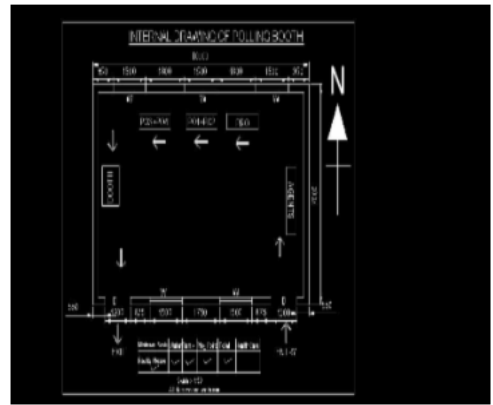

নির্বাচক নিবন্ধন আধিকারিকের স্বাক্ষর

Nazri Naksha

Google Map View

Polling Station Building Front View

Polling Station Front View

Cad View

Key MAP View

1 নাম : মীর মহম্মদ আলী পিতার নাম : মীর আব্দুল সত্তার বাড়ির নং : n0067 বয়স : 65 লিঙ্গ : পুরুষ	JJL2472041 ফটো উপলব্ধ	2 নাম : মনোয়ারাবিবি মীর স্বামীর নাম : মহম্মদ মীর বাড়ির নং : n0067 বয়স : 54 লিঙ্গ : মহিলা	ZNT1645894 ফটো উপলব্ধ	3 নাম : সেখ সাইদুল ইসলাম পিতার নাম : সেখ সাহিদ রহমান বাড়ির নং : n0094 বয়স : 40 লিঙ্গ : পুরুষ	JJL2526663 ফটো উপলব্ধ
4 নাম : সেখ আব্বাস উদ্দিন পিতার নাম : সেখ আব্দুল রহমান বাড়ির নং : n0137 বয়স : 58 লিঙ্গ : পুরুষ	ZNT1671593 ফটো উপলব্ধ	5 নাম : সেখ লালন বাদশা পিতার নাম : সেখ গোলাম আহম্মিয়া বাড়ির নং : n0137 বয়স : 33 লিঙ্গ : পুরুষ	ZNT1080068 ফটো উপলব্ধ	6 নাম : সানুয়ারা বেগম স্বামীর নাম : সেখ জয়নাল বাড়ির নং : n0122 বয়স : 52 লিঙ্গ : মহিলা	WB/39/273/564769 ফটো উপলব্ধ
7 নাম : সেরিনা বেগম স্বামীর নাম : সেখ সামসুল হক বাড়ির নং : n0126 বয়স : 60 লিঙ্গ : মহিলা	ZNT1648427 ফটো উপলব্ধ	8 নাম : সেখ জিন্নাল হোসেন পিতার নাম : সেখ সামসুল হক বাড়ির নং : n0126 বয়স : 39 লিঙ্গ : পুরুষ	JJL2472579 ফটো উপলব্ধ	9 নাম : ডালিয়া বেগম স্বামীর নাম : জিন্নাল হোসেন সেখ বাড়ির নং : n0126 বয়স : 31 লিঙ্গ : মহিলা	ZNT1268648 ফটো উপলব্ধ
10 নাম : গুলশাহানারা বেগম সেখ স্বামীর নাম : সেখ সিদ্দিক আলি বাড়ির নং : n0133 বয়স : 47 লিঙ্গ : মহিলা	JJL1664663 ফটো উপলব্ধ	11 নাম : শাবিয়া বেগম সেখ স্বামীর নাম : আব্বাস উদ্দিন সেখ বাড়ির নং : n0133 বয়স : 45 লিঙ্গ : মহিলা	JJL1664598 ফটো উপলব্ধ	12 নাম : সেখ সেইদ বেগম স্বামীর নাম : সেখ রাবিয়াল হক বাড়ির নং : n0140 বয়স : 67 লিঙ্গ : মহিলা	WB/39/273/564586 ফটো উপলব্ধ
13 নাম : রেমিসা বেগম সেখ স্বামীর নাম : রাজীব বাদশা সেখ বাড়ির নং : n0140 বয়স : 37 লিঙ্গ : মহিলা	ZNT1080027 ফটো উপলব্ধ	14 নাম : সেখ রাজীব বাদশা পিতার নাম : সেখ রাবিয়াল হক বাড়ির নং : n0140 বয়স : 35 লিঙ্গ : পুরুষ	ZNT0916890 ফটো উপলব্ধ	15 নাম : সেখ মহম্মদ মুহিব পিতার নাম : সেখ রাবিয়াল হক বাড়ির নং : n0140 বয়স : 32 লিঙ্গ : পুরুষ	ZNT1172394 ফটো উপলব্ধ
16 নাম : রসিদুল ইসলাম সেখ পিতার নাম : মুহম্মদ রফিক সেখ বাড়ির নং : n0087 বয়স : 40 লিঙ্গ : পুরুষ	ZNT0916676 ফটো উপলব্ধ	17 নাম : সাবানা বেগম স্বামীর নাম : রসিদুল ইসলাম সেখ বাড়ির নং : n0087 বয়স : 33 লিঙ্গ : মহিলা	ZNT1080050 ফটো উপলব্ধ	18 নাম : সেখ সরিফুল ইসলাম পিতার নাম : মুহম্মদ রফিক সেখ বাড়ির নং : n0087 বয়স : 35 লিঙ্গ : পুরুষ	ZNT0916668 ফটো উপলব্ধ
19 নাম : মোঃ তাজমীরা খাতুন স্বামীর নাম : হাফিজুল সেখ বাড়ির নং : n0032 বয়স : 30 লিঙ্গ : মহিলা	ZNT1346287 ফটো উপলব্ধ	20 নাম : মনোয়ার হোসেন সেখ পিতার নাম : মোমিন হোসেন সেখ বাড়ির নং : n0079 বয়স : 63 লিঙ্গ : পুরুষ	ZNT1648146 ফটো উপলব্ধ	21 নাম : সালাউদ্দিন সেখ পিতার নাম : মোমিন সেখ বাড়ির নং : n0079 বয়স : 49 লিঙ্গ : পুরুষ	JJL2642247 ফটো উপলব্ধ
22 নাম : সাহানারাবেগম সেখ স্বামীর নাম : ওহীদর সেখ বাড়ির নং : n0074 বয়স : 69 লিঙ্গ : মহিলা	WB/39/273/564444 ফটো উপলব্ধ	23 নাম : মনিরুল ইসলাম সেখ পিতার নাম : ওহীদর সেখ বাড়ির নং : n0074 বয়স : 51 লিঙ্গ : পুরুষ	WB/39/273/564617 ফটো উপলব্ধ	24 নাম : হাসীনাবেগম সেখ স্বামীর নাম : আজমত সেখ বাড়ির নং : n0074 বয়স : 66 লিঙ্গ : মহিলা	WB/39/273/564269 ফটো উপলব্ধ
25 নাম : তাজেরআলি সেখ পিতার নাম : শাহাদাত সেখ বাড়ির নং : n0074 বয়স : 61 লিঙ্গ : পুরুষ	WB/39/273/564810 ফটো উপলব্ধ	26 নাম : জাকির হোসেন সেখ পিতার নাম : আমির হোসেন সেখ বাড়ির নং : n0032 বয়স : 48 লিঙ্গ : পুরুষ	ZNT1671775 ফটো উপলব্ধ	27 নাম : এসমোতারাবেগম সেখ স্বামীর নাম : সেখ জয়নালআবেদিন বাড়ির নং : n0032 বয়স : 54 লিঙ্গ : মহিলা	ZNT1672658 ফটো উপলব্ধ
28 নাম : সাহানাজ বেগম সেখ স্বামীর নাম : জাকির হোসেন সেখ বাড়ির নং : n0032 বয়স : 42 লিঙ্গ : মহিলা	JJL2472405 ফটো উপলব্ধ	29 নাম : ওসমিনা বেগম মীর স্বামীর নাম : মীর আজিজুল হক বাড়ির নং : n0068 বয়স : 38 লিঙ্গ : মহিলা	ZNT1346212 ফটো উপলব্ধ	30 নাম : আজিজুলহক মীর পিতার নাম : আকবর মীর বাড়ির নং : n0068 বয়স : 47 লিঙ্গ : পুরুষ	JJL1664044 ফটো উপলব্ধ