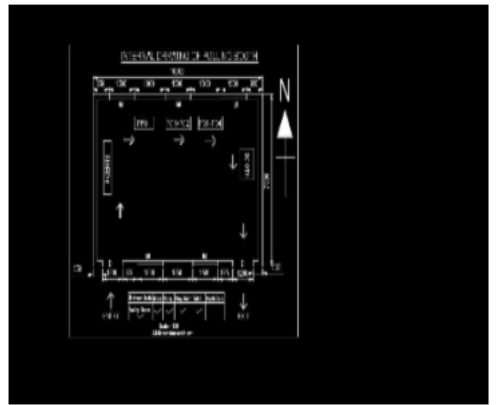

নির্বাচক নিবন্ধন আধিকারিকের স্বাক্ষর

Nazri Naksha

Google Map View

Polling Station Building Front View

Polling Station Front View

Cad View

Key MAP View

1 নাম : সেখ আলাউদ্দিন হোসেন পিতার নাম : সেখ খিলাফতু হোসেন বাড়ির নং : n0178 বয়স : 47 লিঙ্গ : পুরুষ	JJL2463784 ফটো উপলব্ধ	2 নাম : বনমালা মালিক স্বামীর নাম : তরুন মালিক বাড়ির নং : n0178 বয়স : 36 লিঙ্গ : মহিলা	ZNT1073402 ফটো উপলব্ধ	3 নাম : চয়ন ভট্টাচার্য্য পিতার নাম : সন্দীপ ভট্টাচার্য্য বাড়ির নং : n0178 বয়স : 30 লিঙ্গ : পুরুষ	ZNT1268986 ফটো উপলব্ধ
4 নাম : চন্দন দাস পিতার নাম : গোবিন্দ দাস বাড়ির নং : এন০০০০ বয়স : 25 লিঙ্গ : পুরুষ	ZNT1619469 ফটো উপলব্ধ	5 নাম : শুভজিৎ দাস পিতার নাম : সমীর দাস বাড়ির নং : এন০০০০ বয়স : 25 লিঙ্গ : পুরুষ	ZNT1619501 ফটো উপলব্ধ	6 নাম : অমিত পাল পিতার নাম : সুজিত পাল বাড়ির নং : এন০০০০ বয়স : 25 লিঙ্গ : পুরুষ	ZNT1619519 ফটো উপলব্ধ
7 নাম : রিস্পা মালিক স্বামীর নাম : ভারত মালিক বাড়ির নং : এন০০০০ বয়স : 26 লিঙ্গ : মহিলা	ZNT1619527 ফটো উপলব্ধ	8 নাম : সুজাতা দাস স্বামীর নাম : ভোলানাথ দাস বাড়ির নং : এন০০০০ বয়স : 27 লিঙ্গ : মহিলা	ZNT1619584 ফটো উপলব্ধ	9 নাম : পূর্নেন্দু মন্ডল পিতার নাম : লক্ষ্মীকান্ত মন্ডল বাড়ির নং : এন০০০০ বয়স : 25 লিঙ্গ : পুরুষ	ZNT1619600 ফটো উপলব্ধ
10 নাম : মিতা চক্রবর্তী স্বামীর নাম : সৌমেন চক্রবর্তী বাড়ির নং : এন০০০০ বয়স : 26 লিঙ্গ : মহিলা	ZNT1619618 ফটো উপলব্ধ	11 নাম : কার্তিক সাঁতরা পিতার নাম : অস্ট সাঁতরা বাড়ির নং : এন০০০০ বয়স : 25 লিঙ্গ : পুরুষ	ZNT1619592 ফটো উপলব্ধ	12 নাম : ঝিলিক মন্ডল স্বামীর নাম : অভিষেক মন্ডল বাড়ির নং : এন০০০০ বয়স : 33 লিঙ্গ : মহিলা	ZNT1619642 ফটো উপলব্ধ
13 নাম : সঞ্জয় মালিক পিতার নাম : দিলীপ মালিক বাড়ির নং : এন০০০০ বয়স : 25 লিঙ্গ : পুরুষ	ZNT1619568 ফটো উপলব্ধ	14 নাম : সৌমালা মুখার্জী স্বামীর নাম : রুপা মুখার্জী বাড়ির নং : এন০০০০ বয়স : 25 লিঙ্গ : পুরুষ	ZNT1619493 ফটো উপলব্ধ	15 নাম : মঙ্গলা ঘোষাই স্বামীর নাম : কার্তিক ঘোষাই বাড়ির নং : এন০০০০ বয়স : 42 লিঙ্গ : মহিলা	ZNT1619634 ফটো উপলব্ধ
16 নাম : পবন চক্রবর্তী পিতার নাম : সুশীল চক্রবর্তী বাড়ির নং : N0000 বয়স : 24 লিঙ্গ : পুরুষ	ZNT1706092 ফটো উপলব্ধ	17 নাম : অর্জুন বেজ পিতার নাম : বরুন বেজ বাড়ির নং : N0000 বয়স : 24 লিঙ্গ : পুরুষ	ZNT1706118 ফটো উপলব্ধ	18 নাম : রিয়া দাস পিতার নাম : গদাধর দাস বাড়ির নং : N0000 বয়স : 24 লিঙ্গ : মহিলা	ZNT1705953 ফটো উপলব্ধ
19 নাম : রাত্রি চক্রবর্তী স্বামীর নাম : মিত্র চক্রবর্তী বাড়ির নং : N0000 বয়স : 25 লিঙ্গ : মহিলা	ZNT1706043 ফটো উপলব্ধ	20 নাম : সুস্মিতা খান স্বামীর নাম : বিশ্বরূপ খান বাড়ির নং : এন০০০০ বয়স : 25 লিঙ্গ : মহিলা	ZNT1619477 ফটো উপলব্ধ	21 নাম : সুপর্ণা মালিক স্বামীর নাম : ইন্দ্রজিৎ মালিক বাড়ির নং : এন০০০০ বয়স : 26 লিঙ্গ : মহিলা	ZNT1619543 ফটো উপলব্ধ
22 নাম : প্রদীপ কুন্ডু পিতার নাম : পীযুষ কুন্ডু বাড়ির নং : এন০১৬২ বয়স : 24 লিঙ্গ : পুরুষ	ZNT1803444 ফটো উপলব্ধ	23 নাম : রিজিয়া বেগম স্বামীর নাম : মতিম মল্লিক বাড়ির নং : এন০০০০ বয়স : 25 লিঙ্গ : মহিলা	ZNT1803477 ফটো উপলব্ধ	24 নাম : মোসা মনোয়ারা খাতুন স্বামীর নাম : হিরো মল্লিক বাড়ির নং : এন০১২১ বয়স : 31 লিঙ্গ : মহিলা	ZNT1803501 ফটো উপলব্ধ
25 নাম : দেবারতি চ্যাটাঞ্জী স্বামীর নাম : রাজু চ্যাটাঞ্জী বাড়ির নং : এন০০০০ বয়স : 26 লিঙ্গ : মহিলা	ZNT1803535 ফটো উপলব্ধ	26 নাম : সাথী পাল পিতার নাম : বাদল পাল বাড়ির নং : এন০০৮৪ বয়স : 23 লিঙ্গ : মহিলা	ZNT1803576 ফটো উপলব্ধ	27 নাম : জয়ন্তী পরমানিক স্বামীর নাম : উৎপল পরমানিক বাড়ির নং : এন০০০০ বয়স : 25 লিঙ্গ : মহিলা	ZNT1803931 ফটো উপলব্ধ
28 নাম : সুকুমার চক্রবর্তী পিতার নাম : অখিল চক্রবর্তী বাড়ির নং : এন০০০০ বয়স : 23 লিঙ্গ : পুরুষ	ZNT1803956 ফটো উপলব্ধ	29 নাম : আসমিনা খাতুন স্বামীর নাম : মিল্লিক মল্লিক বাড়ির নং : এন০০০০ বয়স : 25 লিঙ্গ : মহিলা	ZNT1803865 ফটো উপলব্ধ	30 নাম : সম্পা পাল স্বামীর নাম : তুহিন গুপ্ত পাল বাড়ির নং : এন০০০০ বয়স : 41 লিঙ্গ : মহিলা	ZNT1314723 ফটো উপলব্ধ