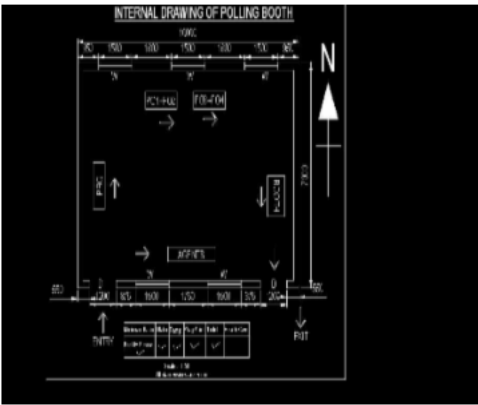

নির্বাচক নিবন্ধন আধিকারিকের স্বাক্ষর

Nazri Naksha

Google Map View

Polling Station Building Front View

Polling Station Front View

Cad View

Key MAP View

1 নাম : সেখ আলাউদ্দিন হোসেন পিতার নাম : সেখ খিলাফতু হোসেন বাড়ির নং : n0178 বয়স : 47 লিঙ্গ : পুরুষ	JJL2463784 ফটো উপলব্ধ	2 নাম : বনমালা মালিক স্বামীর নাম : তরুন মালিক বাড়ির নং : n0178 বয়স : 36 লিঙ্গ : মহিলা	ZNT1073402 ফটো উপলব্ধ	3 নাম : চয়ন ভট্টাচার্য্য পিতার নাম : সন্দীপ ভট্টাচার্য্য বাড়ির নং : n0178 বয়স : 30 লিঙ্গ : পুরুষ	ZNT1268986 ফটো উপলব্ধ
4 নাম : চন্দন দাস পিতার নাম : গোবিন্দ দাস বাড়ির নং : এন০০০০ বয়স : 25 লিঙ্গ : পুরুষ	ZNT1619469 ফটো উপলব্ধ	5 নাম : শুভজিৎ দাস পিতার নাম : সমীর দাস বাড়ির নং : এন০০০০ বয়স : 25 লিঙ্গ : পুরুষ	ZNT1619501 ফটো উপলব্ধ	6 নাম : অমিত পাল পিতার নাম : সুজিত পাল বাড়ির নং : এন০০০০ বয়স : 25 লিঙ্গ : পুরুষ	ZNT1619519 ফটো উপলব্ধ
7 নাম : রিস্পা মালিক স্বামীর নাম : ভারত মালিক বাড়ির নং : এন০০০০ বয়স : 26 লিঙ্গ : মহিলা	ZNT1619527 ফটো উপলব্ধ	8 নাম : সুজাতা দাস স্বামীর নাম : ভোলানাথ দাস বাড়ির নং : এন০০০০ বয়স : 27 লিঙ্গ : মহিলা	ZNT1619584 ফটো উপলব্ধ	9 নাম : পূর্নেন্দু মন্ডল পিতার নাম : লক্ষ্মীকান্ত মন্ডল বাড়ির নং : এন০০০০ বয়স : 25 লিঙ্গ : পুরুষ	ZNT1619600 ফটো উপলব্ধ
10 নাম : মিতা চক্রবর্তী স্বামীর নাম : সৌমেন চক্রবর্তী বাড়ির নং : এন০০০০ বয়স : 26 লিঙ্গ : মহিলা	ZNT1619618 ফটো উপলব্ধ	11 নাম : কার্তিক সাঁতরা পিতার নাম : অস্ট সাঁতরা বাড়ির নং : এন০০০০ বয়স : 25 লিঙ্গ : পুরুষ	ZNT1619592 ফটো উপলব্ধ	12 নাম : ঝিলিক মন্ডল স্বামীর নাম : অভিষেক মন্ডল বাড়ির নং : এন০০০০ বয়স : 33 লিঙ্গ : মহিলা	ZNT1619642 ফটো উপলব্ধ
13 নাম : সঞ্জয় মালিক পিতার নাম : দিলীপ মালিক বাড়ির নং : এন০০০০ বয়স : 25 লিঙ্গ : পুরুষ	ZNT1619568 ফটো উপলব্ধ	14 নাম : সৌমালা মুখার্জী স্বামীর নাম : রুপা মুখার্জী বাড়ির নং : এন০০০০ বয়স : 25 লিঙ্গ : পুরুষ	ZNT1619493 ফটো উপলব্ধ	15 নাম : মঙ্গলা ঘোষাই স্বামীর নাম : কার্তিক ঘোষাই বাড়ির নং : এন০০০০ বয়স : 42 লিঙ্গ : মহিলা	ZNT1619634 ফটো উপলব্ধ
16 নাম : পবন চক্রবর্তী পিতার নাম : সুশীল চক্রবর্তী বাড়ির নং : N0000 বয়স : 24 লিঙ্গ : পুরুষ	ZNT1706092 ফটো উপলব্ধ	17 নাম : অর্জুন বেজ পিতার নাম : বরুন বেজ বাড়ির নং : N0000 বয়স : 24 লিঙ্গ : পুরুষ	ZNT1706118 ফটো উপলব্ধ	18 নাম : রিয়া দাস পিতার নাম : গদাধর দাস বাড়ির নং : N0000 বয়স : 24 লিঙ্গ : মহিলা	ZNT1705953 ফটো উপলব্ধ
19 নাম : রাত্রি চক্রবর্তী স্বামীর নাম : মিত্র চক্রবর্তী বাড়ির নং : N0000 বয়স : 25 লিঙ্গ : মহিলা	ZNT1706043 ফটো উপলব্ধ	20 নাম : সুস্মিতা খান স্বামীর নাম : বিশ্বরূপ খান বাড়ির নং : এন০০০০ বয়স : 25 লিঙ্গ : মহিলা	ZNT1619477 ফটো উপলব্ধ	21 নাম : সুপর্ণা মালিক স্বামীর নাম : ইন্দ্রজিৎ মালিক বাড়ির নং : এন০০০০ বয়স : 26 লিঙ্গ : মহিলা	ZNT1619543 ফটো উপলব্ধ
22 নাম : প্রদীপ কুন্ডু পিতার নাম : পীযুষ কুন্ডু বাড়ির নং : এন০১৬২ বয়স : 24 লিঙ্গ : পুরুষ	ZNT1803444 ফটো উপলব্ধ	23 নাম : রিজিয়া বেগম স্বামীর নাম : মতিম মল্লিক বাড়ির নং : এন০০০০ বয়স : 25 লিঙ্গ : মহিলা	ZNT1803477 ফটো উপলব্ধ	24 নাম : মোসা মনোয়ারা খাতুন স্বামীর নাম : হিরো মল্লিক বাড়ির নং : এন০১২১ বয়স : 31 লিঙ্গ : মহিলা	ZNT1803501 ফটো উপলব্ধ
25 নাম : দেবারতি চ্যাটাঞ্জী স্বামীর নাম : রাজু চ্যাটাঞ্জী বাড়ির নং : এন০০০০ বয়স : 26 লিঙ্গ : মহিলা	ZNT1803535 ফটো উপলব্ধ	26 নাম : সাথী পাল পিতার নাম : বাদল পাল বাড়ির নং : এন০০৮৪ বয়স : 23 লিঙ্গ : মহিলা	ZNT1803576 ফটো উপলব্ধ	27 নাম : জয়ন্তী পরমানিক স্বামীর নাম : উৎপল পরমানিক বাড়ির নং : এন০০০০ বয়স : 25 লিঙ্গ : মহিলা	ZNT1803931 ফটো উপলব্ধ
28 নাম : সুকুমার চক্রবর্তী পিতার নাম : অখিল চক্রবর্তী বাড়ির নং : এন০০০০ বয়স : 23 লিঙ্গ : পুরুষ	ZNT1803956 ফটো উপলব্ধ	29 নাম : আসমিনা খাতুন স্বামীর নাম : মিল্লিক মল্লিক বাড়ির নং : এন০০০০ বয়স : 25 লিঙ্গ : মহিলা	ZNT1803865 ফটো উপলব্ধ	30 নাম : সম্পা পাল স্বামীর নাম : তুহিন গুপ্ত পাল বাড়ির নং : এন০০০০ বয়স : 41 লিঙ্গ : মহিলা	ZNT1314723 ফটো উপলব্ধ