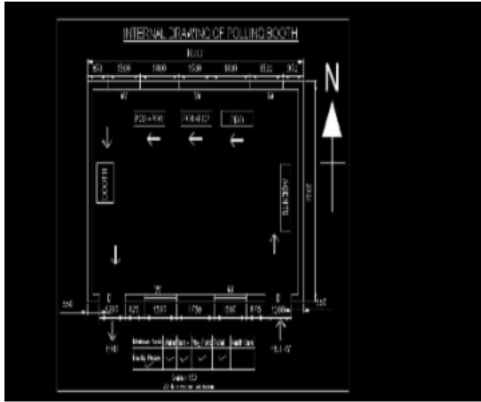

নির্বাচক নিবন্ধন আধিকারিকের স্বাক্ষর

Nazri Naksha

Google Map View

Polling Station Building Front View

Polling Station Front View

Cad View

Key MAP View

1 নাম : মনিকা রানী দে মায়ের নাম: স্বর্নলতা দে বাড়ির নং : n0074 বয়স : 38 লিঙ্গ : মহিলা	JJL2524544 ফটো উপলব্ধ	2 নাম : গুরুপদ পাল পিতার নাম: নন্দলাল পাল বাড়ির নং : n0008 বয়স : 69 লিঙ্গ : পুরুষ	ZNT1862242 ফটো উপলব্ধ	3 নাম : রঞ্জু পাল স্বামীর নাম: গুরুপদ পাল বাড়ির নং : n0008 বয়স : 44 লিঙ্গ : মহিলা	ZNT1862267 ফটো উপলব্ধ
4 নাম : রঘুনাথ পাল পিতার নাম: গুরুপদ পাল বাড়ির নং : n0008 বয়স : 36 লিঙ্গ : পুরুষ	ZNT0801357 ফটো উপলব্ধ	5 নাম : অনুপ কুমার দে পিতার নাম: রাধানাথ দে বাড়ির নং : n0019 বয়স : 49 লিঙ্গ : পুরুষ	JJL1658897 ফটো উপলব্ধ	6 নাম : টিংকু দে স্বামীর নাম: অনুপ দে বাড়ির নং : n0019 বয়স : 46 লিঙ্গ : মহিলা	JJL2199446 ফটো উপলব্ধ
7 নাম : সজল দে পিতার নাম: স্বরূপ দে বাড়ির নং : n0074 বয়স : 29 লিঙ্গ : পুরুষ	ZNT1427905 ফটো উপলব্ধ	8 নাম : প্রিয়া দে স্বামীর নাম: সজল দে বাড়ির নং : n0074 বয়স : 28 লিঙ্গ : মহিলা	ZNT1427913 ফটো উপলব্ধ	9 নাম : তারকনাথ পাল পিতার নাম: গুরুপদ পাল বাড়ির নং : n0008 বয়স : 27 লিঙ্গ : পুরুষ	ZNT1533959 ফটো উপলব্ধ
10 নাম : রীতা কোলে স্বামীর নাম: সমীর কোলে বাড়ির নং : n0024 বয়স : 44 লিঙ্গ : মহিলা	JJL2462554 ফটো উপলব্ধ	11 নাম : পল্লব কুমার কোলে পিতার নাম: রবীন্দ্রনাথ কোলে বাড়ির নং : n0024 বয়স : 35 লিঙ্গ : পুরুষ	ZNT0917732 ফটো উপলব্ধ	12 নাম : রবীন্দ্রনাথ কোলে পিতার নাম: শিবুপদ কোলে বাড়ির নং : n0024 বয়স : 69 লিঙ্গ : পুরুষ	WB/39/273/543837 ফটো উপলব্ধ
13 নাম : চন্দ্রা দে স্বামীর নাম: গৌতম দে বাড়ির নং : n0019 বয়স : 41 লিঙ্গ : মহিলা	JJL2462596 ফটো উপলব্ধ	14 নাম : টিনা পাল পিতার নাম: সুনীল পাল বাড়ির নং : এন০০৫৮ বয়স : 23 লিঙ্গ : মহিলা	ZNT1802339 ফটো উপলব্ধ	15 নাম : পিয়ালী কোলে স্বামীর নাম: পল্লব কুমার কোলে বাড়ির নং : এন০০২৪ বয়স : 28 লিঙ্গ : মহিলা	YAJ1695964 ফটো উপলব্ধ
16 নাম : সাগরিকা নন্দী স্বামীর নাম: রিত্তিক নন্দী বাড়ির নং : এন০০০০ বয়স : 24 লিঙ্গ : মহিলা	ZNT1802511 ফটো উপলব্ধ	17 নাম : গৌতম দে পিতার নাম: রাধানাথ দে বাড়ির নং : n0019 বয়স : 51 লিঙ্গ : পুরুষ	ZNT1746965 ফটো উপলব্ধ	18 নাম : অতনু দে পিতার নাম: উৎপল দে বাড়ির নং : এন০০০০ বয়স : 22 লিঙ্গ : পুরুষ	ZNT1913250 ফটো উপলব্ধ
Q 19 নাম : সোনালী পাল স্বামীর নাম: রঘুনাথ পাল বাড়ির নং : এন০০০৪ বয়স : 24 লিঙ্গ : মহিলা	AYC2343754 ফটো উপলব্ধ	20 নাম : প্রিয়ান্বিতা কুন্ডু (দে) স্বামীর নাম: পীযুষ কুন্ডু বাড়ির নং : n0019 বয়স : 32 লিঙ্গ : মহিলা	ZNT1173087 ফটো উপলব্ধ	21 নাম : আশ্রুবালা কোলে স্বামীর নাম: রবীন্দ্র নাথ কোলে বাড়ির নং : n0024 বয়স : 55 লিঙ্গ : মহিলা	ZNT1975226 ফটো উপলব্ধ
22 নাম : পীযুষ কুন্ডু পিতার নাম: স্বপ্ন কুন্ডু বাড়ির নং : n0017 বয়স : 39 লিঙ্গ : পুরুষ	JJL2463297 ফটো উপলব্ধ	23 নাম : ছবিতা কুন্ডু স্বামীর নাম: স্বপ্ন কুন্ডু বাড়ির নং : n0017 বয়স : 57 লিঙ্গ : মহিলা	ZNT1969823 ফটো উপলব্ধ	24 নাম : অন্তরা কুন্ডু পিতার নাম: শ্যামাপ্রসাদ কুন্ডু বাড়ির নং : এন০০৪১ বয়স : 22 লিঙ্গ : মহিলা	ZNT1913193 ফটো উপলব্ধ
25 নাম : মানসী কুন্ডু স্বামীর নাম: সুশান্ত কুন্ডু বাড়ির নং : n0041 বয়স : 46 লিঙ্গ : মহিলা	ZNT1651793 ফটো উপলব্ধ	26 নাম : সুশান্ত কুন্ডু পিতার নাম: জগদারন কুন্ডু বাড়ির নং : n0041 বয়স : 56 লিঙ্গ : পুরুষ	WB/39/273/543667 ফটো উপলব্ধ	27 নাম : সৌরভ মাজি পিতার নাম: হৃদয় রঞ্জন মাজি বাড়ির নং : N0026 বয়স : 31 লিঙ্গ : পুরুষ	ZNT1173145 ফটো উপলব্ধ
28 নাম : অনিমেষ্ কুন্ডু পিতার নাম: সুশান্ত কুন্ডু বাড়ির নং : n0041 বয়স : 26 লিঙ্গ : পুরুষ	ZNT1533918 ফটো উপলব্ধ	29 নাম : কাশীনাথ কুন্ডু পিতার নাম: পাঁচকাড়ি কুন্ডু বাড়ির নং : n0009 বয়স : 75 লিঙ্গ : পুরুষ	WB/39/273/543710 ফটো উপলব্ধ	30 নাম : বন্দনা কুন্ডু স্বামীর নাম: কাশীনাথ কুন্ডু বাড়ির নং : n0009 বয়স : 59 লিঙ্গ : মহিলা	WB/39/273/543047 ফটো উপলব্ধ