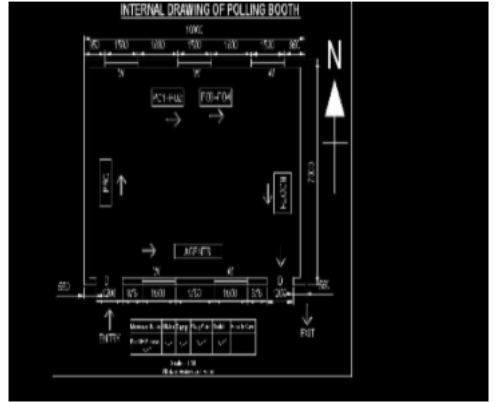

নির্বাচক নিবন্ধন আধিকারিকের স্বাক্ষর

Nazri Naksha

Google Map View

Polling Station Building Front View

Polling Station Front View

Cad View

Key MAP View

1 নাম : মনিকা রানী দে মায়ের নাম: স্বর্নলতা দে বাড়ির নং : n0074 বয়স : 38 লিঙ্গ : মহিলা	JJL2524544 ফটো উপলব্ধ	2 নাম : গুরুপদ পাল পিতার নাম: নন্দলাল পাল বাড়ির নং : n0008 বয়স : 69 লিঙ্গ : পুরুষ	ZNT1862242 ফটো উপলব্ধ	3 নাম : রঞ্জু পাল স্বামীর নাম: গুরুপদ পাল বাড়ির নং : n0008 বয়স : 44 লিঙ্গ : মহিলা	ZNT1862267 ফটো উপলব্ধ
4 নাম : রঘুনাথ পাল পিতার নাম: গুরুপদ পাল বাড়ির নং : n0008 বয়স : 36 লিঙ্গ : পুরুষ	ZNT0801357 ফটো উপলব্ধ	5 নাম : অনুপ কুমার দে পিতার নাম: রাধানাথ দে বাড়ির নং : n0019 বয়স : 49 লিঙ্গ : পুরুষ	JJL1658897 ফটো উপলব্ধ	6 নাম : টিংকু দে স্বামীর নাম: অনুপ দে বাড়ির নং : n0019 বয়স : 46 লিঙ্গ : মহিলা	JJL2199446 ফটো উপলব্ধ
7 নাম : সজল দে পিতার নাম: স্বরূপ দে বাড়ির নং : n0074 বয়স : 29 লিঙ্গ : পুরুষ	ZNT1427905 ফটো উপলব্ধ	8 নাম : প্রিয়া দে স্বামীর নাম: সজল দে বাড়ির নং : n0074 বয়স : 28 লিঙ্গ : মহিলা	ZNT1427913 ফটো উপলব্ধ	9 নাম : তারকনাথ পাল পিতার নাম: গুরুপদ পাল বাড়ির নং : n0008 বয়স : 27 লিঙ্গ : পুরুষ	ZNT1533959 ফটো উপলব্ধ
10 নাম : রীতা কোলে স্বামীর নাম: সমীর কোলে বাড়ির নং : n0024 বয়স : 44 লিঙ্গ : মহিলা	JJL2462554 ফটো উপলব্ধ	11 নাম : পল্লব কুমার কোলে পিতার নাম: রবীন্দ্রনাথ কোলে বাড়ির নং : n0024 বয়স : 35 লিঙ্গ : পুরুষ	ZNT0917732 ফটো উপলব্ধ	12 নাম : রবীন্দ্রনাথ কোলে পিতার নাম: শিবুপদ কোলে বাড়ির নং : n0024 বয়স : 69 লিঙ্গ : পুরুষ	WB/39/273/543837 ফটো উপলব্ধ
13 নাম : চন্দ্রা দে স্বামীর নাম: গৌতম দে বাড়ির নং : n0019 বয়স : 41 লিঙ্গ : মহিলা	JJL2462596 ফটো উপলব্ধ	14 নাম : টিনা পাল পিতার নাম: সুনীল পাল বাড়ির নং : এন০০৫৮ বয়স : 23 লিঙ্গ : মহিলা	ZNT1802339 ফটো উপলব্ধ	15 নাম : পিয়ালী কোলে স্বামীর নাম: পল্লব কুমার কোলে বাড়ির নং : এন০০২৪ বয়স : 28 লিঙ্গ : মহিলা	YAJ1695964 ফটো উপলব্ধ
16 নাম : সাগরিকা নন্দী স্বামীর নাম: রিত্তিক নন্দী বাড়ির নং : এন০০০০ বয়স : 24 লিঙ্গ : মহিলা	ZNT1802511 ফটো উপলব্ধ	17 নাম : গৌতম দে পিতার নাম: রাধানাথ দে বাড়ির নং : n0019 বয়স : 51 লিঙ্গ : পুরুষ	ZNT1746965 ফটো উপলব্ধ	18 নাম : অতনু দে পিতার নাম: উৎপল দে বাড়ির নং : এন০০০০ বয়স : 22 লিঙ্গ : পুরুষ	ZNT1913250 ফটো উপলব্ধ
Q 19 নাম : সোনালী পাল স্বামীর নাম: রঘুনাথ পাল বাড়ির নং : এন০০০৪ বয়স : 24 লিঙ্গ : মহিলা	AYC2343754 ফটো উপলব্ধ	20 নাম : প্রিয়ান্বিতা কুন্ডু (দে) স্বামীর নাম: পীযুষ কুন্ডু বাড়ির নং : n0019 বয়স : 32 লিঙ্গ : মহিলা	ZNT1173087 ফটো উপলব্ধ	21 নাম : আশ্রুবালা কোলে স্বামীর নাম: রবীন্দ্র নাথ কোলে বাড়ির নং : n0024 বয়স : 55 লিঙ্গ : মহিলা	ZNT1975226 ফটো উপলব্ধ
22 নাম : পীযুষ কুন্ডু পিতার নাম: স্বপ্ন কুন্ডু বাড়ির নং : n0017 বয়স : 39 লিঙ্গ : পুরুষ	JJL2463297 ফটো উপলব্ধ	23 নাম : ছবিতা কুন্ডু স্বামীর নাম: স্বপ্ন কুন্ডু বাড়ির নং : n0017 বয়স : 57 লিঙ্গ : মহিলা	ZNT1969823 ফটো উপলব্ধ	24 নাম : অন্তরা কুন্ডু পিতার নাম: শ্যামাপ্রসাদ কুন্ডু বাড়ির নং : এন০০৪১ বয়স : 22 লিঙ্গ : মহিলা	ZNT1913193 ফটো উপলব্ধ
25 নাম : মানসী কুন্ডু স্বামীর নাম: সুশান্ত কুন্ডু বাড়ির নং : n0041 বয়স : 46 লিঙ্গ : মহিলা	ZNT1651793 ফটো উপলব্ধ	26 নাম : সুশান্ত কুন্ডু পিতার নাম: জগদারন কুন্ডু বাড়ির নং : n0041 বয়স : 56 লিঙ্গ : পুরুষ	WB/39/273/543667 ফটো উপলব্ধ	27 নাম : সৌরভ মাজি পিতার নাম: হৃদয় রঞ্জন মাজি বাড়ির নং : N0026 বয়স : 31 লিঙ্গ : পুরুষ	ZNT1173145 ফটো উপলব্ধ
28 নাম : অনিমেষ্ কুন্ডু পিতার নাম: সুশান্ত কুন্ডু বাড়ির নং : n0041 বয়স : 26 লিঙ্গ : পুরুষ	ZNT1533918 ফটো উপলব্ধ	29 নাম : কাশীনাথ কুন্ডু পিতার নাম: পাঁচকাড়ি কুন্ডু বাড়ির নং : n0009 বয়স : 75 লিঙ্গ : পুরুষ	WB/39/273/543710 ফটো উপলব্ধ	30 নাম : বন্দনা কুন্ডু স্বামীর নাম: কাশীনাথ কুন্ডু বাড়ির নং : n0009 বয়স : 59 লিঙ্গ : মহিলা	WB/39/273/543047 ফটো উপলব্ধ