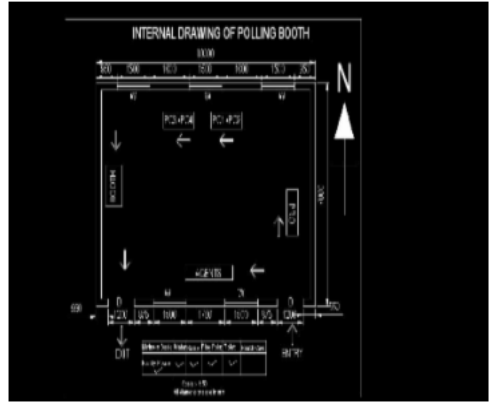

নির্বাচক নিবন্ধন আধিকারিকের স্বাক্ষর

Nazri Naksha

Google Map View

Polling Station Building Front View

Polling Station Front View

Cad View

Key MAP View

1	JJL1659283	নাম : সাইদুল হক চৌধুরী পিতার নাম: দানিয়েল চৌধুরী বাড়ির নং : n0050 বয়স : 66 লিঙ্গ : পুরুষ	ফটো উপলব্ধ	2	ZNT1654870	নাম : এনামুল হক চৌধুরী পিতার নাম: দানিয়েল হক চৌধুরী বাড়ির নং : n0050 বয়স : 65 লিঙ্গ : পুরুষ	ফটো উপলব্ধ	3	ZNT1661859	নাম : সামসুন্নাহার বেগম স্বামীর নাম: সাইদুল হক চৌধুরী বাড়ির নং : n0050 বয়স : 60 লিঙ্গ : মহিলা	ফটো উপলব্ধ
4	ZNT1654938	নাম : ফরিদা বেগম স্বামীর নাম: এনামুল হক চৌধুরী বাড়ির নং : n0050 বয়স : 52 লিঙ্গ : মহিলা	ফটো উপলব্ধ	5	JJL2523991	নাম : মমতাজ চৌধুরী পিতার নাম: সাইদুল হক চৌধুরী বাড়ির নং : n0050 বয়স : 41 লিঙ্গ : মহিলা	ফটো উপলব্ধ	6	ZNT0917955	নাম : আসাদুল হক চৌধুরী পিতার নাম: নজরুল হক চৌধুরী বাড়ির নং : n0050 বয়স : 34 লিঙ্গ : পুরুষ	ফটো উপলব্ধ
7	ZNT0917948	নাম : সাহানিয়াজ হক চৌধুরী পিতার নাম: সাইদুল হক চৌধুরী বাড়ির নং : n0050 বয়স : 34 লিঙ্গ : পুরুষ	ফটো উপলব্ধ	8	ZNT1983519	নাম : সেখ জাকিয়ার রহমান পিতার নাম: সেখ ওবেদার রহমান বাড়ির নং : n0037 বয়স : 55 লিঙ্গ : পুরুষ	ফটো উপলব্ধ	9	ZNT0801381	নাম : সেখ জহিরুল হাসান মায়ের নাম: বদরুল্লাহ বেগম বাড়ির নং : n0046 বয়স : 40 লিঙ্গ : পুরুষ	ফটো উপলব্ধ
10	WB/39/273/540345	নাম : সেখ মোহাম্মদ হাবিব পিতার নাম: সেখ ওবেদার সেখ বাড়ির নং : n0042 বয়স : 48 লিঙ্গ : পুরুষ	ফটো উপলব্ধ	11	WB/39/273/540625	নাম : সেখ আব্বাস উদ্দিন পিতার নাম: সেখ গোলাম আহিয়া বাড়ির নং : n0047 বয়স : 56 লিঙ্গ : পুরুষ	ফটো উপলব্ধ	12	JJL2460236	নাম : জাহানারা বেগম সেখ স্বামীর নাম: আব্বাসউদ্দীন সেখ বাড়ির নং : n0047 বয়স : 47 লিঙ্গ : মহিলা	ফটো উপলব্ধ
13	ZNT0917922	নাম : শালিমা বেগম স্বামীর নাম: সেখ মোহাম্মদ হাবিব বাড়ির নং : n0042 বয়স : 34 লিঙ্গ : মহিলা	ফটো উপলব্ধ	14	ZNT1269737	নাম : নাজিরা বেগম স্বামীর নাম: রফিকুল হাসান সেখ বাড়ির নং : N0046 বয়স : 42 লিঙ্গ : মহিলা	ফটো উপলব্ধ	15	ZNT1534106	নাম : সামসুন্নাহার বেগম স্বামীর নাম: সেখ মোবারক হোসেন বাড়ির নং : n0046 বয়স : 28 লিঙ্গ : মহিলা	ফটো উপলব্ধ
16	ZNT1534247	নাম : সেখ মনোজ আহমেদ পিতার নাম: সেখ আব্বাস উদ্দিন বাড়ির নং : n0047 বয়স : 26 লিঙ্গ : পুরুষ	ফটো উপলব্ধ	17	ZNT1491521	নাম : সেখ ফিরোজ আহমেদ পিতার নাম: সেখ আব্বাস উদ্দিন বাড়ির নং : n0047 বয়স : 27 লিঙ্গ : পুরুষ	ফটো উপলব্ধ	18	ZNT2045177	নাম : রুকিয়া খাতুন স্বামীর নাম: সেখ ফিরোজ আহমেদ বাড়ির নং : এন0047 বয়স : 24 লিঙ্গ : মহিলা	ফটো উপলব্ধ
19	ZNT0917930	নাম : সেখ মোবারক হোসেন পিতার নাম: সেখ আমির হোসেন বাড়ির নং : N0046 বয়স : 44 লিঙ্গ : পুরুষ	ফটো উপলব্ধ	20	ZNT1427954	নাম : ইমতাজ চৌধুরী পিতার নাম: সাইদুল হক চৌধুরী বাড়ির নং : n0050 বয়স : 28 লিঙ্গ : পুরুষ	ফটো উপলব্ধ	21	ZNT1620202	নাম : অমরেশ পোড়েল পিতার নাম: উৎপল পোড়েল বাড়ির নং : এন018৬ বয়স : 26 লিঙ্গ : পুরুষ	ফটো উপলব্ধ
22	ZNT1704915	নাম : শুভেন্দু পাত্র পিতার নাম: সন্দিপ পাত্র বাড়ির নং : N0000 বয়স : 24 লিঙ্গ : পুরুষ	ফটো উপলব্ধ	23	ZNT1704980	নাম : খাইরুল নোশা বেগম স্বামীর নাম: সেখ জহিরুল হোসেন বাড়ির নং : n008৬ বয়স : 27 লিঙ্গ : মহিলা	ফটো উপলব্ধ	24	ZNT1704683	নাম : সৃজন মন্ডল পিতার নাম: প্রফুল্ল মন্ডল বাড়ির নং : N0060 বয়স : 24 লিঙ্গ : পুরুষ	ফটো উপলব্ধ
25	ZNT1705292	নাম : মন্দিরা সাঁতরা স্বামীর নাম: খোকন সাঁতরা বাড়ির নং : N0150 বয়স : 25 লিঙ্গ : মহিলা	ফটো উপলব্ধ	26	ZNT1705060	নাম : রুনা ইয়াসমিন স্বামীর নাম: আসাদুল হক চৌধুরী বাড়ির নং : N0050 বয়স : 29 লিঙ্গ : মহিলা	ফটো উপলব্ধ	27	ZNT1705243	নাম : সজল রায় পিতার নাম: খোকন রায় বাড়ির নং : N0000 বয়স : 25 লিঙ্গ : পুরুষ	ফটো উপলব্ধ
28	JJL1764018	নাম : সিরাজুল হক চৌধুরী পিতার নাম: মহম্মদ জামাল চৌধুরী বাড়ির নং : n0045 বয়স : 46 লিঙ্গ : পুরুষ	ফটো উপলব্ধ	29	JJL1659069	নাম : শামসুন্নিহার বেগম চৌধুরী স্বামীর নাম: সিরাজুল হক চৌধুরী বাড়ির নং : n0045 বয়স : 46 লিঙ্গ : মহিলা	ফটো উপলব্ধ	30	ZNT1620244	নাম : কাকলি সাঁতরা স্বামীর নাম: সঞ্জু সাঁতরা বাড়ির নং : n0141 বয়স : 25 লিঙ্গ : মহিলা	ফটো উপলব্ধ