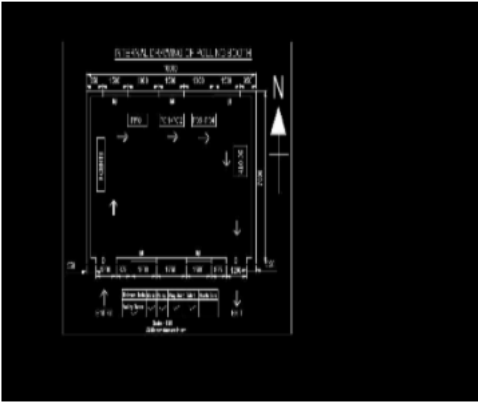

নির্বাচক নিবন্ধন আধিকারিকের স্বাক্ষর

Nazri Naksha

Google Map View

Polling Station Building Front View

Polling Station Front View

Cad View

Key MAP View

1	JJL1659283	নাম : সাইদুল হক চৌধুরী পিতার নাম: দানিয়েল চৌধুরী বাড়ির নং : n0050 বয়স : 66 লিঙ্গ : পুরুষ	ফটো উপলব্ধ	2	ZNT1654870	নাম : এনামুল হক চৌধুরী পিতার নাম: দানিয়েল হক চৌধুরী বাড়ির নং : n0050 বয়স : 65 লিঙ্গ : পুরুষ	ফটো উপলব্ধ	3	ZNT1661859	নাম : সামসুন্নাহার বেগম স্বামীর নাম: সাইদুল হক চৌধুরী বাড়ির নং : n0050 বয়স : 60 লিঙ্গ : মহিলা	ফটো উপলব্ধ
4	ZNT1654938	নাম : ফরিদা বেগম স্বামীর নাম: এনামুল হক চৌধুরী বাড়ির নং : n0050 বয়স : 52 লিঙ্গ : মহিলা	ফটো উপলব্ধ	5	JJL2523991	নাম : মমতাজ চৌধুরী পিতার নাম: সাইদুল হক চৌধুরী বাড়ির নং : n0050 বয়স : 41 লিঙ্গ : মহিলা	ফটো উপলব্ধ	6	ZNT0917955	নাম : আসাদুল হক চৌধুরী পিতার নাম: নজরুল হক চৌধুরী বাড়ির নং : n0050 বয়স : 34 লিঙ্গ : পুরুষ	ফটো উপলব্ধ
7	ZNT0917948	নাম : সাহানিয়াজ হক চৌধুরী পিতার নাম: সাইদুল হক চৌধুরী বাড়ির নং : n0050 বয়স : 34 লিঙ্গ : পুরুষ	ফটো উপলব্ধ	8	ZNT1983519	নাম : সেখ জাকিয়ার রহমান পিতার নাম: সেখ ওবেদার রহমান বাড়ির নং : n0037 বয়স : 55 লিঙ্গ : পুরুষ	ফটো উপলব্ধ	9	ZNT0801381	নাম : সেখ জহিরুল হাসান মায়ের নাম: বদরুল্লাহ বেগম বাড়ির নং : n0046 বয়স : 40 লিঙ্গ : পুরুষ	ফটো উপলব্ধ
10	WB/39/273/540345	নাম : সেখ মোহাম্মদ হাবিব পিতার নাম: সেখ ওবেদার সেখ বাড়ির নং : n0042 বয়স : 48 লিঙ্গ : পুরুষ	ফটো উপলব্ধ	11	WB/39/273/540625	নাম : সেখ আব্বাস উদ্দিন পিতার নাম: সেখ গোলাম আহিয়া বাড়ির নং : n0047 বয়স : 56 লিঙ্গ : পুরুষ	ফটো উপলব্ধ	12	JJL2460236	নাম : জাহানারা বেগম সেখ স্বামীর নাম: আব্বাসউদ্দীন সেখ বাড়ির নং : n0047 বয়স : 47 লিঙ্গ : মহিলা	ফটো উপলব্ধ
13	ZNT0917922	নাম : শালিমা বেগম স্বামীর নাম: সেখ মোহাম্মদ হাবিব বাড়ির নং : n0042 বয়স : 34 লিঙ্গ : মহিলা	ফটো উপলব্ধ	14	ZNT1269737	নাম : নাজিরা বেগম স্বামীর নাম: রফিকুল হাসান সেখ বাড়ির নং : N0046 বয়স : 42 লিঙ্গ : মহিলা	ফটো উপলব্ধ	15	ZNT1534106	নাম : সামসুন্নাহার বেগম স্বামীর নাম: সেখ মোবারক হোসেন বাড়ির নং : n0046 বয়স : 28 লিঙ্গ : মহিলা	ফটো উপলব্ধ
16	ZNT1534247	নাম : সেখ মনোজ আহমেদ পিতার নাম: সেখ আব্বাস উদ্দিন বাড়ির নং : n0047 বয়স : 26 লিঙ্গ : পুরুষ	ফটো উপলব্ধ	17	ZNT1491521	নাম : সেখ ফিরোজ আহমেদ পিতার নাম: সেখ আব্বাস উদ্দিন বাড়ির নং : n0047 বয়স : 27 লিঙ্গ : পুরুষ	ফটো উপলব্ধ	18	ZNT2045177	নাম : রুকিয়া খাতুন স্বামীর নাম: সেখ ফিরোজ আহমেদ বাড়ির নং : এন0047 বয়স : 24 লিঙ্গ : মহিলা	ফটো উপলব্ধ
19	ZNT0917930	নাম : সেখ মোবারক হোসেন পিতার নাম: সেখ আমির হোসেন বাড়ির নং : N0046 বয়স : 44 লিঙ্গ : পুরুষ	ফটো উপলব্ধ	20	ZNT1427954	নাম : ইমতাজ চৌধুরী পিতার নাম: সাইদুল হক চৌধুরী বাড়ির নং : n0050 বয়স : 28 লিঙ্গ : পুরুষ	ফটো উপলব্ধ	21	ZNT1620202	নাম : অমরেশ পোড়েল পিতার নাম: উৎপল পোড়েল বাড়ির নং : এন018৬ বয়স : 26 লিঙ্গ : পুরুষ	ফটো উপলব্ধ
22	ZNT1704915	নাম : শুভেন্দু পাত্র পিতার নাম: সন্দিপ পাত্র বাড়ির নং : N0000 বয়স : 24 লিঙ্গ : পুরুষ	ফটো উপলব্ধ	23	ZNT1704980	নাম : খাইরুল নোশা বেগম স্বামীর নাম: সেখ জহিরুল হোসেন বাড়ির নং : n008৬ বয়স : 27 লিঙ্গ : মহিলা	ফটো উপলব্ধ	24	ZNT1704683	নাম : সৃজন মন্ডল পিতার নাম: প্রফুল্ল মন্ডল বাড়ির নং : N0060 বয়স : 24 লিঙ্গ : পুরুষ	ফটো উপলব্ধ
25	ZNT1705292	নাম : মন্দিরা সাঁতরা স্বামীর নাম: খোকন সাঁতরা বাড়ির নং : N0150 বয়স : 25 লিঙ্গ : মহিলা	ফটো উপলব্ধ	26	ZNT1705060	নাম : রুনা ইয়াসমিন স্বামীর নাম: আসাদুল হক চৌধুরী বাড়ির নং : N0050 বয়স : 29 লিঙ্গ : মহিলা	ফটো উপলব্ধ	27	ZNT1705243	নাম : সজল রায় পিতার নাম: খোকন রায় বাড়ির নং : N0000 বয়স : 25 লিঙ্গ : পুরুষ	ফটো উপলব্ধ
28	JJL1764018	নাম : সিরাজুল হক চৌধুরী পিতার নাম: মহম্মদ জামাল চৌধুরী বাড়ির নং : n0045 বয়স : 46 লিঙ্গ : পুরুষ	ফটো উপলব্ধ	29	JJL1659069	নাম : শামসুন্নিহার বেগম চৌধুরী স্বামীর নাম: সিরাজুল হক চৌধুরী বাড়ির নং : n0045 বয়স : 46 লিঙ্গ : মহিলা	ফটো উপলব্ধ	30	ZNT1620244	নাম : কাকলি সাঁতরা স্বামীর নাম: সঞ্জু সাঁতরা বাড়ির নং : n0141 বয়স : 25 লিঙ্গ : মহিলা	ফটো উপলব্ধ