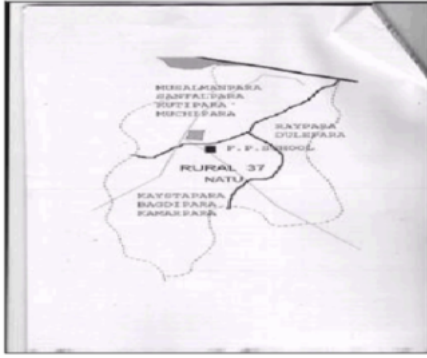

Nazri Naksha