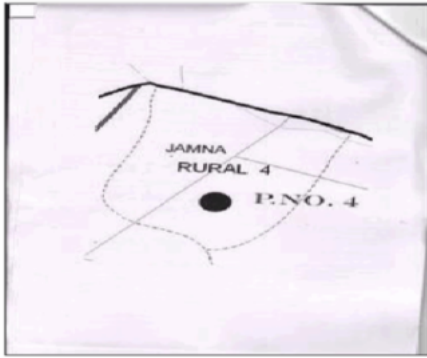

Nazri Naksha