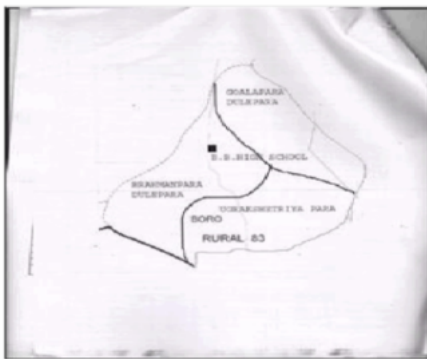

নির্বাচক নিবন্ধন আধিকারিকের স্বাক্ষর

Nazri Naksha

Google Map View

Polling Station Building Front View

Polling Station Front View

Cad View

Key MAP View

1 নাম : মৌমিতা আইচ পিতার নাম: রামপ্রসাদ আইচ বাড়ির নং : এন0110 বয়স : 23 লিঙ্গ : মহিলা	ZNT1802925 ফটো উপলব্ধ	2 নাম : বাপন ক্ষেত্রপাল পিতার নাম: দেবু ক্ষেত্রপাল বাড়ির নং : এন0227 বয়স : 24 লিঙ্গ : পুরুষ	ZNT1802834 ফটো উপলব্ধ	3 নাম : টিনা ক্ষেত্রপাল স্বামীর নাম: বিকাশ ক্ষেত্রপাল বাড়ির নং : এন0220 বয়স : 23 লিঙ্গ : মহিলা	ZNT1802875 ফটো উপলব্ধ
4 নাম : রাহুল ক্ষেত্রপাল পিতার নাম: পিরু ক্ষেত্রপাল বাড়ির নং : এন0226 বয়স : 23 লিঙ্গ : পুরুষ	ZNT1802891 ফটো উপলব্ধ	5 নাম : বসন্ত ক্ষেত্রপাল পিতার নাম: রতন ক্ষেত্রপাল বাড়ির নং : এন0243 বয়স : 26 লিঙ্গ : পুরুষ	ZNT1803089 ফটো উপলব্ধ	6 নাম : রোহিত ক্ষেত্রপাল পিতার নাম: অশোক ক্ষেত্রপাল বাড়ির নং : এন0234 বয়স : 24 লিঙ্গ : পুরুষ	ZNT1803121 ফটো উপলব্ধ
7 নাম : রাজেশ্বর্ ক্ষেত্রপাল পিতার নাম: বাবু ক্ষেত্রপাল বাড়ির নং : এন0224 বয়স : 25 লিঙ্গ : পুরুষ	ZNT1803055 ফটো উপলব্ধ	8 নাম : তাপস ক্ষেত্রপাল পিতার নাম: শ্যামল ক্ষেত্রপাল বাড়ির নং : এন0220 বয়স : 26 লিঙ্গ : পুরুষ	ZNT1803014 ফটো উপলব্ধ	9 নাম : কার্তিক ক্ষেত্রপাল পিতার নাম: বাপি ক্ষেত্রপাল বাড়ির নং : এন0250 বয়স : 26 লিঙ্গ : পুরুষ	ZNT1803238 ফটো উপলব্ধ
10 নাম : সুব্রহ্মণ্য ক্ষেত্রপাল পিতার নাম: তাপস ক্ষেত্রপাল বাড়ির নং : এন0227 বয়স : 23 লিঙ্গ : পুরুষ	ZNT1803253 ফটো উপলব্ধ	11 নাম : জয় ক্ষেত্রপাল পিতার নাম: চাঁদু ক্ষেত্রপাল বাড়ির নং : এন0206 বয়স : 23 লিঙ্গ : পুরুষ	ZNT1803287 ফটো উপলব্ধ	12 নাম : রমেশ ক্ষেত্রপাল পিতার নাম: কনক ক্ষেত্রপাল বাড়ির নং : এন0213 বয়স : 24 লিঙ্গ : পুরুষ	ZNT1803345 ফটো উপলব্ধ
13 নাম : দেবশিসু ক্ষেত্রপাল পিতার নাম: সুজয় ক্ষেত্রপাল বাড়ির নং : এন0205 বয়স : 23 লিঙ্গ : পুরুষ	ZNT1803196 ফটো উপলব্ধ	14 নাম : পায়েল ক্ষেত্রপাল স্বামীর নাম: বাবাই ক্ষেত্রপাল বাড়ির নং : এন0201 বয়স : 24 লিঙ্গ : মহিলা	ZNT1884121 ফটো উপলব্ধ	15 নাম : সুরজীৎ ক্ষেত্রপাল পিতার নাম: সঞ্জয় ক্ষেত্রপাল বাড়ির নং : এন0205 বয়স : 25 লিঙ্গ : পুরুষ	ZNT1598382 ফটো উপলব্ধ
16 নাম : সাথী ক্ষেত্রপাল স্বামীর নাম: বিপ্লব ক্ষেত্রপাল বাড়ির নং : এন0199 বয়স : 27 লিঙ্গ : মহিলা	ZNT1598390 ফটো উপলব্ধ	17 নাম : মালী ক্ষেত্রপাল স্বামীর নাম: মনু ক্ষেত্রপাল বাড়ির নং : এন0233 বয়স : 28 লিঙ্গ : মহিলা	ZNT1598424 ফটো উপলব্ধ	18 নাম : ফুলেশ্বরী ক্ষেত্রপাল স্বামীর নাম: সুজন ক্ষেত্রপাল বাড়ির নং : এন0219 বয়স : 26 লিঙ্গ : মহিলা	ZNT1598317 ফটো উপলব্ধ
19 নাম : সঞ্জিত ক্ষেত্রপাল পিতার নাম: সুকুমার ক্ষেত্রপাল বাড়ির নং : এন0205 বয়স : 29 লিঙ্গ : পুরুষ	ZNT1438126 ফটো উপলব্ধ	20 নাম : জবা ক্ষেত্রপাল পিতার নাম: অনিল ক্ষেত্রপাল বাড়ির নং : এন0230 বয়স : 28 লিঙ্গ : মহিলা	ZNT1598416 ফটো উপলব্ধ	21 নাম : ভবানী ক্ষেত্রপাল স্বামীর নাম: তোতন ক্ষেত্রপাল বাড়ির নং : এন0201 বয়স : 24 লিঙ্গ : মহিলা	ZNT1768464 ফটো উপলব্ধ
22 নাম : সারথী ক্ষেত্রপাল স্বামীর নাম: তপন ক্ষেত্রপাল বাড়ির নং : এন0205 বয়স : 66 লিঙ্গ : মহিলা	ZNT1768589 ফটো উপলব্ধ	23 নাম : কনক ক্ষেত্রপাল স্বামীর নাম: রতন ক্ষেত্রপাল বাড়ির নং : এন0244 বয়স : 52 লিঙ্গ : মহিলা	ZNT1884303 ফটো উপলব্ধ	24 নাম : সোনালী ক্ষেত্রপাল স্বামীর নাম: প্রভাত ক্ষেত্রপাল বাড়ির নং : এন0226 বয়স : 43 লিঙ্গ : মহিলা	ZNT1884311 ফটো উপলব্ধ
25 নাম : কৃষ্ণ ক্ষেত্রপাল পিতার নাম: সঞ্জয় ক্ষেত্রপাল বাড়ির নং : এন0238 বয়স : 24 লিঙ্গ : পুরুষ	ZNT1884329 ফটো উপলব্ধ	26 নাম : চম্পা ক্ষেত্রপাল স্বামীর নাম: সুকুমার ক্ষেত্রপাল বাড়ির নং : এন0213 বয়স : 26 লিঙ্গ : মহিলা	ZNT1884147 ফটো উপলব্ধ	27 নাম : পল্লবী ক্ষেত্রপাল স্বামীর নাম: রাহুল ক্ষেত্রপাল বাড়ির নং : এন0226 বয়স : 22 লিঙ্গ : মহিলা	ZNT1884261 ফটো উপলব্ধ
28 নাম : মনদিরা ক্ষেত্রপাল পিতার নাম: সঞ্জীত ক্ষেত্রপাল বাড়ির নং : এন0205 বয়স : 24 লিঙ্গ : মহিলা	ZNT1967355 ফটো উপলব্ধ	29 নাম : চম্পা কাপাসী স্বামীর নাম: সুধাংগু কাপাসী বাড়ির নং : এন0016 বয়স : 57 লিঙ্গ : মহিলা	JL0169920 ফটো উপলব্ধ	30 নাম : পূর্নেন্দু কাপাসী পিতার নাম: সুধাংগু কাপাসী বাড়ির নং : এন0016 বয়স : 34 লিঙ্গ : পুরুষ	ZNT0820951 ফটো উপলব্ধ