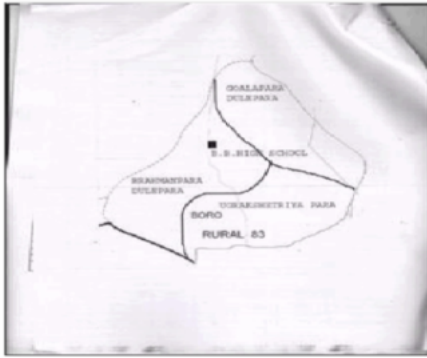

Nazri Naksha