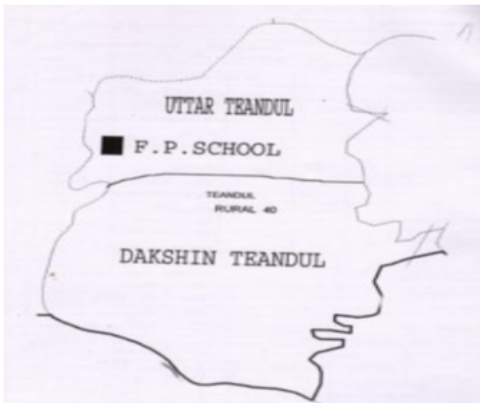

নির্বাচক নিবন্ধন আধিকারিকের স্বাক্ষর

Nazri Naksha

Google Map View

Polling Station Building Front View

Polling Station Front View

Cad View

Key MAP View

| | | | | | |
|---|--------------------------------|--|--------------------------------|---|--------------------------------|
| 1 নাম : হৈমন্তী কর্মকার স্বামীর নাম: শ্যামাপ্রসাদ কর্মকার বাড়ির নং : n0066 বয়স : 30 লিঙ্গ : মহিলা | ZNT1292994 ফটো উপলব্ধ | 2 নাম : তারাপদ কর্মকার পিতার নাম: শংকর কর্মকার বাড়ির নং : n0066 বয়স : 46 লিঙ্গ : পুরুষ | JJL1808096 ফটো উপলব্ধ | 3 নাম : বৈশাখী কর্মকার স্বামীর নাম: তারাপদ কর্মকার বাড়ির নং : 66 বয়স : 29 লিঙ্গ : মহিলা | NIO1795368 ফটো উপলব্ধ |
| 4 নাম : তরুন কর্মকার পিতার নাম: মহাদেব কর্মকার বাড়ির নং : n0040 বয়স : 43 লিঙ্গ : পুরুষ | JJL2036788 ফটো উপলব্ধ | 5 নাম : চামেলী কর্মকার স্বামীর নাম: তরুন কর্মকার বাড়ির নং : n0040 বয়স : 42 লিঙ্গ : মহিলা | JJL2610111 ফটো উপলব্ধ | 6 নাম : বরুন কর্মকার পিতার নাম: মহাদেব কর্মকার বাড়ির নং : n0040 বয়স : 42 লিঙ্গ : পুরুষ | JJL2036796 ফটো উপলব্ধ |
| 7 নাম : সোনালী কর্মকার স্বামীর নাম: বরুন কর্মকার বাড়ির নং : n0040 বয়স : 39 লিঙ্গ : মহিলা | JJL2610129 ফটো উপলব্ধ | 8 নাম : শ্যামাপ্রসাদ কর্মকার পিতার নাম: শঙ্কর কর্মকার বাড়ির নং : n0066 বয়স : 50 লিঙ্গ : পুরুষ | WB/39/273/093086 ফটো উপলব্ধ | 9 নাম : মহাদেব কর্মকার পিতার নাম: গুইরাম কর্মকার বাড়ির নং : এন0021 বয়স : 80 লিঙ্গ : পুরুষ | WB/39/273/093010 ফটো উপলব্ধ |
| 10 নাম : তাপসী কর্মকার পিতার নাম: শঙ্কর কর্মকার বাড়ির নং : n0066 বয়স : 51 লিঙ্গ : মহিলা | WB/39/273/093280 ফটো উপলব্ধ | 11 নাম : পূর্ণিমা কর্মকার স্বামীর নাম: মহাদেব কর্মকার বাড়ির নং : এন022 বয়স : 61 লিঙ্গ : মহিলা | WB/39/273/093286 ফটো উপলব্ধ | 12 নাম : ভৈরব ক্ষেত্রপাল পিতার নাম: মুক্ত ক্ষেত্রপাল বাড়ির নং : এন0093 বয়স : 25 লিঙ্গ : পুরুষ | ZNT1599570 ফটো উপলব্ধ |
| 13 নাম : রীতা ক্ষেত্রপাল স্বামীর নাম: মুক্ত ক্ষেত্রপাল বাড়ির নং : n0135 বয়স : 45 লিঙ্গ : মহিলা | JJL1106855 ফটো উপলব্ধ | 14 নাম : রতন ক্ষেত্রপাল পিতার নাম: পাগল ক্ষেত্রপাল বাড়ির নং : n0134 বয়স : 28 লিঙ্গ : পুরুষ | ZNT1365931 ফটো উপলব্ধ | 15 নাম : নির্মল ক্ষেত্রপাল পিতার নাম: তপন ক্ষেত্রপাল বাড়ির নং : n0022 বয়স : 28 লিঙ্গ : পুরুষ | ZNT1365915 ফটো উপলব্ধ |
| 16 নাম : উজ্জল ক্ষেত্রপাল পিতার নাম: রবি ক্ষেত্রপাল বাড়ির নং : n0082 বয়স : 28 লিঙ্গ : পুরুষ | ZNT1365899 ফটো উপলব্ধ | 17 নাম : পুরবী ক্ষেত্রপাল স্বামীর নাম: সহদেব ক্ষেত্রপাল বাড়ির নং : 79 বয়স : 27 লিঙ্গ : মহিলা | ZNT1439249 ফটো উপলব্ধ | 18 নাম : সঞ্জীব ক্ষেত্রপাল পিতার নাম: গণেশ ক্ষেত্রপাল বাড়ির নং : n0077 বয়স : 28 লিঙ্গ : পুরুষ | ZNT1439165 ফটো উপলব্ধ |
| 19 নাম : চন্দন ক্ষেত্রফল পিতার নাম: চডুক ক্ষেত্রফল বাড়ির নং : N0041 বয়স : 26 লিঙ্গ : পুরুষ | ZNT1517101 ফটো উপলব্ধ | 20 নাম : চন্দনা ক্ষেত্রপাল স্বামীর নাম: নিতাই ক্ষেত্রপাল বাড়ির নং : n0081 বয়স : 27 লিঙ্গ : মহিলা | ZNT1439272 ফটো উপলব্ধ | 21 নাম : সৃজিত ক্ষেত্রপাল পিতার নাম: রবি ক্ষেত্রপাল বাড়ির নং : n0082 বয়স : 27 লিঙ্গ : পুরুষ | ZNT1439264 ফটো উপলব্ধ |
| 22 নাম : বেলা ক্ষেত্রপাল স্বামীর নাম: হেমন্ত ক্ষেত্রপাল বাড়ির নং : N074 বয়স : 31 লিঙ্গ : মহিলা | ZNT1517143 ফটো উপলব্ধ | 23 নাম : গনেশ ক্ষেত্রপাল পিতার নাম: কেষ্ট ক্ষেত্রপাল বাড়ির নং : n0077 বয়স : 61 লিঙ্গ : পুরুষ | WB/39/273/093379 ফটো উপলব্ধ | 24 নাম : বর্ণা ক্ষেত্রপাল স্বামীর নাম: দুলাল ক্ষেত্রপাল বাড়ির নং : n0076 বয়স : 47 লিঙ্গ : মহিলা | JJL1107960 ফটো উপলব্ধ |
| 25 নাম : সুন্দরী ক্ষেত্রপাল স্বামীর নাম: স্বপন ক্ষেত্রপাল বাড়ির নং : n0075 বয়স : 41 লিঙ্গ : মহিলা | ZNT0929752 ফটো উপলব্ধ | 26 নাম : স্বপন ক্ষেত্রপাল পিতার নাম: অমর ক্ষেত্রপাল বাড়ির নং : n0075 বয়স : 42 লিঙ্গ : পুরুষ | JJL2277994 ফটো উপলব্ধ | 27 নাম : রেখা ক্ষেত্রপাল স্বামীর নাম: লাল ক্ষেত্রপাল বাড়ির নং : n0075 বয়স : 45 লিঙ্গ : মহিলা | JJL1808260 ফটো উপলব্ধ |
| 28 নাম : লাল ক্ষেত্রপাল পিতার নাম: অমর ক্ষেত্রপাল বাড়ির নং : n0075 বয়স : 49 লিঙ্গ : পুরুষ | WB/39/273/093328 ফটো উপলব্ধ | 29 নাম : সাহেব ক্ষেত্রপাল পিতার নাম: লাল ক্ষেত্রপাল বাড়ির নং : এন0075 বয়স : 20 লিঙ্গ : পুরুষ | ZNT2022663 ফটো উপলব্ধ | 30 নাম : শিখা ক্ষেত্রপাল স্বামীর নাম: পলাশ ক্ষেত্রপাল বাড়ির নং : n0074 বয়স : 39 লিঙ্গ : মহিলা | FNB2478394 ফটো উপলব্ধ |