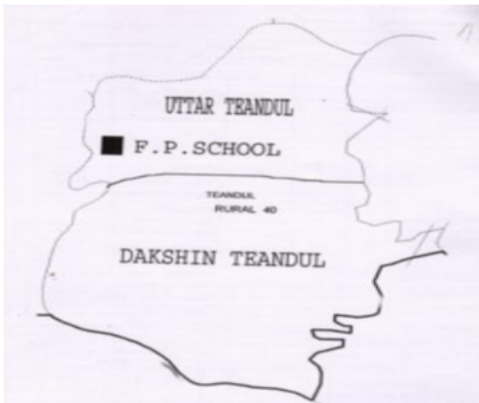

নির্বাচক নিবন্ধন আধিকারিকের স্বাক্ষর

Nazri Naksha

Google Map View

Polling Station Building Front View

Polling Station Front View

Cad View

Key MAP View

1 নাম : সুন্দরী মান্ডি স্বামীর নাম: সত্যবান মান্ডি বাড়ির নং : n0061 বয়স : 64 লিঙ্গ : মহিলা	JJL1106053 ফটো উপলব্ধ	2 নাম : সত্যবান মান্ডি পিতার নাম: তারাচাঁদ মান্ডি বাড়ির নং : n0061 বয়স : 62 লিঙ্গ : পুরুষ	JJL1106244 ফটো উপলব্ধ	3 নাম : রুবিনী স্বামীর নাম: ডাবলু বাড়ির নং : n0131 বয়স : 73 লিঙ্গ : মহিলা	WB/39/273/096279 ফটো উপলব্ধ
4 নাম : হীরু ক্ষেত্রপাল পিতার নাম: রামপদ ক্ষেত্রপাল বাড়ির নং : n0131 বয়স : 59 লিঙ্গ : পুরুষ	JJL1107580 ফটো উপলব্ধ	5 নাম : বেচি ক্ষেত্রপাল স্বামীর নাম: হীরু ক্ষেত্রপাল বাড়ির নং : n0131 বয়স : 54 লিঙ্গ : মহিলা	JJL1107598 ফটো উপলব্ধ	6 নাম : বিশুজীত ক্ষেত্রপাল পিতার নাম: ডাবলু ক্ষেত্রপাল বাড়ির নং : n0131 বয়স : 53 লিঙ্গ : পুরুষ	WB/39/273/096431 ফটো উপলব্ধ
7 নাম : সন্ধ্যা ক্ষেত্রপাল স্বামীর নাম: বিশুজীত ক্ষেত্রপাল বাড়ির নং : n0131 বয়স : 43 লিঙ্গ : মহিলা	JJL1808575 ফটো উপলব্ধ	8 নাম : শ্যাম মূর্মু পিতার নাম: উপিন মূর্মু বাড়ির নং : n0061 বয়স : 58 লিঙ্গ : পুরুষ	ZNT1104751 ফটো উপলব্ধ	9 নাম : মিলন মূর্মু পিতার নাম: শ্যাম মূর্মু বাড়ির নং : N0061 বয়স : 26 লিঙ্গ : পুরুষ	ZNT1517242 ফটো উপলব্ধ
10 নাম : শিল্পা কর্মকার স্বামীর নাম: রাকেশ কর্মকার বাড়ির নং : এন0123 বয়স : 25 লিঙ্গ : মহিলা	ZNT1953462 ফটো উপলব্ধ	11 নাম : জিৎ কর্মকার পিতার নাম: মহাদেব কর্মকার বাড়ির নং : এন0069 বয়স : 21 লিঙ্গ : পুরুষ	ZNT1953488 ফটো উপলব্ধ	12 নাম : সুসিতা কর্মকার স্বামীর নাম: নেপাল কর্মকার বাড়ির নং : এন0123 বয়স : 22 লিঙ্গ : মহিলা	ZNT1953496 ফটো উপলব্ধ
13 নাম : মিলন কর্মকার পিতার নাম: গোষ্ঠ কর্মকার বাড়ির নং : n0136 বয়স : 36 লিঙ্গ : পুরুষ	ZNT0930388 ফটো উপলব্ধ	14 নাম : চণ্ডী কর্মকার স্বামীর নাম: মিলন কর্মকার বাড়ির নং : n0136 বয়স : 33 লিঙ্গ : মহিলা	ZNT0930289 ফটো উপলব্ধ	15 নাম : রাজা কর্মকার পিতার নাম: ভাস্কর কর্মকার বাড়ির নং : এন0123 বয়স : 25 লিঙ্গ : পুরুষ	ZNT1599778 ফটো উপলব্ধ
16 নাম : পাপিয়া কর্মকার স্বামীর নাম: পরেশ কর্মকার বাড়ির নং : এন021 বয়স : 25 লিঙ্গ : মহিলা	ZNT1599877 ফটো উপলব্ধ	17 নাম : রাকেশ কর্মকার পিতার নাম: বুদ্ধদেব কর্মকার বাড়ির নং : এন0123 বয়স : 25 লিঙ্গ : পুরুষ	ZNT1599752 ফটো উপলব্ধ	18 নাম : সুকুমার কর্মকার পিতার নাম: গঙ্গাধর কর্মকার বাড়ির নং : n0069 বয়স : 66 লিঙ্গ : পুরুষ	WB/39/273/096311 ফটো উপলব্ধ
19 নাম : অনিতা কর্মকার স্বামীর নাম: সুকুমার কর্মকার বাড়ির নং : n0069 বয়স : 61 লিঙ্গ : মহিলা	WB/39/273/096131 ফটো উপলব্ধ	20 নাম : রতন কর্মকার পিতার নাম: সুকুমার কর্মকার বাড়ির নং : n0069 বয়স : 37 লিঙ্গ : পুরুষ	ZNT0930115 ফটো উপলব্ধ	21 নাম : খুকুমনি কর্মকার স্বামীর নাম: রতন কর্মকার বাড়ির নং : n0069 বয়স : 33 লিঙ্গ : মহিলা	ZNT1195452 ফটো উপলব্ধ
22 নাম : জয়দেব কর্মকার পিতার নাম: গঙ্গাধর কর্মকার বাড়ির নং : n0069 বয়স : 46 লিঙ্গ : পুরুষ	JJL1107762 ফটো উপলব্ধ	23 নাম : মাধবী কর্মকার স্বামীর নাম: জয়দেব কর্মকার বাড়ির নং : n0069 বয়স : 45 লিঙ্গ : মহিলা	JJL1107051 ফটো উপলব্ধ	24 নাম : মহাদেব কর্মকার পিতার নাম: গঙ্গাধর কর্মকার বাড়ির নং : n0069 বয়স : 42 লিঙ্গ : পুরুষ	JJL2278505 ফটো উপলব্ধ
25 নাম : অর্ণনা কর্মকার স্বামীর নাম: মহাদেব কর্মকার বাড়ির নং : n0069 বয়স : 38 লিঙ্গ : মহিলা	JJL2483402 ফটো উপলব্ধ	26 নাম : জলেশ্বরী কর্মকার স্বামীর নাম: জলধর কর্মকার বাড়ির নং : n0123 বয়স : 83 লিঙ্গ : মহিলা	WB/39/273/096393 ফটো উপলব্ধ	27 নাম : বুদ্ধদেব কর্মকার পিতার নাম: জলধর কর্মকার বাড়ির নং : n0123 বয়স : 63 লিঙ্গ : পুরুষ	WB/39/273/096346 ফটো উপলব্ধ
28 নাম : কচি কর্মকার স্বামীর নাম: বুদ্ধদেব কর্মকার বাড়ির নং : n0123 বয়স : 61 লিঙ্গ : মহিলা	WB/39/273/096338 ফটো উপলব্ধ	29 নাম : নেপাল কর্মকার পিতার নাম: বুদ্ধদেব কর্মকার বাড়ির নং : n0123 বয়স : 33 লিঙ্গ : পুরুষ	ZNT1041805 ফটো উপলব্ধ	30 নাম : ভাস্কর কর্মকার পিতার নাম: জলধর কর্মকার বাড়ির নং : n0123 বয়স : 55 লিঙ্গ : পুরুষ	WB/39/273/096018 ফটো উপলব্ধ