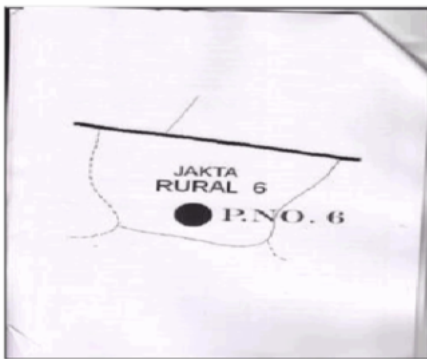

নির্বাচক নিবন্ধন আধিকারিকের স্বাক্ষর

Nazri Naksha

Google Map View

Polling Station Building Front View

Polling Station Front View

Cad View

Key MAP View

1 নাম : যমুনা কর্মকার অন্যান্য: পরেশ কর্মকার বাড়ির নং : N0048 বয়স : 76 লিঙ্গ : মহিলা	ZNT1534791 ফটো উপলব্ধ	2 নাম : পরেশ কর্মকার পিতার নাম: লক্ষ্মীকান্ত কর্মকার বাড়ির নং : n0048 বয়স : 62 লিঙ্গ : পুরুষ	JJL1086099 ফটো উপলব্ধ	3 নাম : পুতুলরানী কর্মকার স্বামীর নাম: পরেশ কর্মকার বাড়ির নং : n0048 বয়স : 47 লিঙ্গ : মহিলা	JJL1086107 ফটো উপলব্ধ
4 নাম : নিমাই কর্মকার পিতার নাম: পরেশ কর্মকার বাড়ির নং : n0048 বয়স : 35 লিঙ্গ : পুরুষ	ZNT0808345 ফটো উপলব্ধ	5 নাম : মঞ্জু কর্মকার স্বামীর নাম: নিমাই কর্মকার বাড়ির নং : n0048 বয়স : 35 লিঙ্গ : মহিলা	ZNT0920892 ফটো উপলব্ধ	6 নাম : উর্মিলা কর্মকার স্বামীর নাম: বৃন্দাবন কর্মকার বাড়ির নং : n0102 বয়স : 56 লিঙ্গ : মহিলা	ZNT0807818 ফটো উপলব্ধ
7 নাম : তাপসী কর্মকার পিতার নাম: দুলাল বিশ্বাস বাড়ির নং : এন0048 বয়স : 31 লিঙ্গ : মহিলা	NNR1939917 ফটো উপলব্ধ	8 নাম : বৃন্দাবন কর্মকার পিতার নাম: কুশল কর্মকার বাড়ির নং : n0101 বয়স : 67 লিঙ্গ : পুরুষ	ZNT0807792 ফটো উপলব্ধ	9 নাম : সাধন কর্মকার পিতার নাম: বৃন্দাবন কর্মকার বাড়ির নং : n0101 বয়স : 29 লিঙ্গ : পুরুষ	ZNT1493311 ফটো উপলব্ধ
10 নাম : হারু ক্ষেত্রপাল পিতার নাম: কালিপদ ক্ষেত্রপাল বাড়ির নং : n0011 বয়স : 46 লিঙ্গ : পুরুষ	JJL1088566 ফটো উপলব্ধ	11 নাম : মিতা ক্ষেত্রপাল স্বামীর নাম: বৃন্দাবন ক্ষেত্রপাল বাড়ির নং : এন0078 বয়স : 37 লিঙ্গ : মহিলা	ZNT1886282 ফটো উপলব্ধ	12 নাম : শিখা ক্ষেত্রপাল স্বামীর নাম: পটল ক্ষেত্রপাল বাড়ির নং : n0077 বয়স : 36 লিঙ্গ : মহিলা	ZNT1091461 ফটো উপলব্ধ
13 নাম : বিজয় ক্ষেত্রপাল পিতার নাম: মনুথ ক্ষেত্রপাল বাড়ির নং : n0078 বয়স : 64 লিঙ্গ : পুরুষ	JJL0041335 ফটো উপলব্ধ	14 নাম : টুনী ক্ষেত্রপাল স্বামীর নাম: বিজয় ক্ষেত্রপাল বাড়ির নং : n0078 বয়স : 59 লিঙ্গ : মহিলা	JJL0041343 ফটো উপলব্ধ	15 নাম : অরুণ ক্ষেত্রপাল পিতার নাম: বিজয় ক্ষেত্রপাল বাড়ির নং : n0078 বয়স : 40 লিঙ্গ : পুরুষ	JJL2603785 ফটো উপলব্ধ
16 নাম : টুকটুকী ক্ষেত্রপাল স্বামীর নাম: অরুণ ক্ষেত্রপাল বাড়ির নং : n0078 বয়স : 35 লিঙ্গ : মহিলা	ZNT1091651 ফটো উপলব্ধ	17 নাম : তপন ক্ষেত্রপাল পিতার নাম: বিজয় ক্ষেত্রপাল বাড়ির নং : n0078 বয়স : 39 লিঙ্গ : পুরুষ	JJL2603777 ফটো উপলব্ধ	18 নাম : ধনঞ্জয় ক্ষেত্রপাল পিতার নাম: মনুথ ক্ষেত্রপাল বাড়ির নং : n0078 বয়স : 57 লিঙ্গ : পুরুষ	JJL0041350 ফটো উপলব্ধ
19 নাম : সন্ধ্যা ক্ষেত্রপাল স্বামীর নাম: ধনঞ্জয় ক্ষেত্রপাল বাড়ির নং : n0078 বয়স : 53 লিঙ্গ : মহিলা	JJL0041368 ফটো উপলব্ধ	20 নাম : বৃন্দাবন ক্ষেত্রপাল পিতার নাম: ধনঞ্জয় ক্ষেত্রপাল বাড়ির নং : n0078 বয়স : 33 লিঙ্গ : পুরুষ	ZNT1181841 ফটো উপলব্ধ	21 নাম : আল্পনা ক্ষেত্রপাল অন্যান্য: অজয় ক্ষেত্রপাল বাড়ির নং : n0078 বয়স : 61 লিঙ্গ : মহিলা	JJL0041376 ফটো উপলব্ধ
22 নাম : সেইবা ক্ষেত্রপাল স্বামীর নাম: টোটন ক্ষেত্রপাল বাড়ির নং : n0078 বয়স : 34 লিঙ্গ : মহিলা	ZNT1181742 ফটো উপলব্ধ	23 নাম : বুল্টি ক্ষেত্রপাল স্বামীর নাম: স্বপন ক্ষেত্রপাল বাড়ির নং : n0078 বয়স : 33 লিঙ্গ : মহিলা	ZNT1091560 ফটো উপলব্ধ	24 নাম : বাপন ক্ষেত্রপাল পিতার নাম: কমল ক্ষেত্রপাল বাড়ির নং : n0077 বয়স : 29 লিঙ্গ : পুরুষ	ZNT1429661 ফটো উপলব্ধ
25 নাম : মৃগা ক্ষেত্রপাল স্বামীর নাম: অরুণ ক্ষেত্রপাল বাড়ির নং : n0057 বয়স : 27 লিঙ্গ : মহিলা	ZNT1429604 ফটো উপলব্ধ	26 নাম : প্রিয়া ক্ষেত্রপাল স্বামীর নাম: বাপন ক্ষেত্রপাল বাড়ির নং : n0077 বয়স : 28 লিঙ্গ : মহিলা	ZNT1566694 ফটো উপলব্ধ	27 নাম : সরমা ঘরুই ক্ষেত্রপাল স্বামীর নাম: সুদন ক্ষেত্রপাল বাড়ির নং : N0078 বয়স : 27 লিঙ্গ : মহিলা	ZNT1776764 ফটো উপলব্ধ
28 নাম : তুলি ক্ষেত্রপাল স্বামীর নাম: সুদান ক্ষেত্রপাল বাড়ির নং : N0067 বয়স : 34 লিঙ্গ : মহিলা	ZNT1773282 ফটো উপলব্ধ	29 নাম : যমুনা ক্ষেত্রপাল স্বামীর নাম: হারা ক্ষেত্রপাল বাড়ির নং : n0011 বয়স : 45 লিঙ্গ : মহিলা	JJL1088483 ফটো উপলব্ধ	30 নাম : মীরা ক্ষেত্রপাল স্বামীর নাম: তপন ক্ষেত্রপাল বাড়ির নং : এন0057 বয়স : 39 লিঙ্গ : মহিলা	IMW0855379 ফটো উপলব্ধ