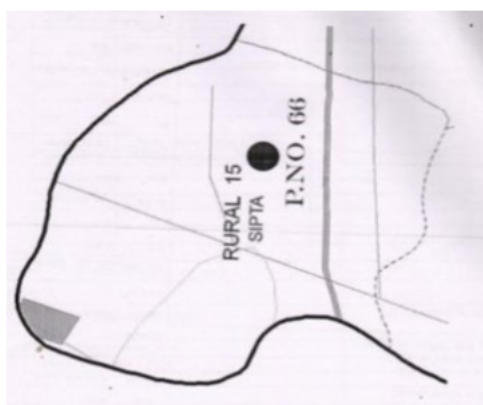

নির্বাচক নিবন্ধন আধিকারিকের স্বাক্ষর

Nazri Naksha

Google Map View

Polling Station Building Front View

Polling Station Front View

Cad View

Key MAP View

বিধানসভা নির্বাচনক্ষেত্রের নং, নাম : 261-রায়না
ভাগ নং, নাম : 1-সিপ্টা উত্তরপাড়া(মনসা ডাঙ্গা)