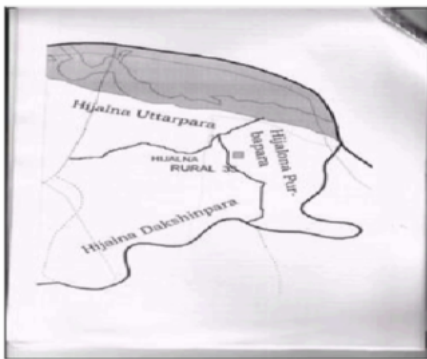

নির্বাচক নিবন্ধন আধিকারিকের স্বাক্ষর

Nazri Naksha

Google Map View

Polling Station Building Front View

Polling Station Front View

Cad View

Key MAP View

1 নাম : পূজা অধিকারী পিতার নাম: প্রসন্ন অধিকারী বাড়ির নং : এন0033 বয়স : 22 লিঙ্গ : মহিলা	ZNT1886860 ফটো উপলব্ধ	2 নাম : কৃষানু কুন্ডু পিতার নাম: প্রশান্ত কুন্ডু বাড়ির নং : n0015 বয়স : 38 লিঙ্গ : পুরুষ	ZNT1355031 ফটো উপলব্ধ	3 নাম : সোমা কুন্ডু স্বামীর নাম: কৃষ্ণানু কুন্ডু বাড়ির নং : n0205 বয়স : 37 লিঙ্গ : মহিলা	ZZE0924738 ফটো উপলব্ধ
4 নাম : কৌশিক কুন্ডু পিতার নাম: প্রশান্ত কুন্ডু বাড়ির নং : n0015 বয়স : 31 লিঙ্গ : পুরুষ	ZNT1182807 ফটো উপলব্ধ	5 নাম : প্রশান্ত কুন্ডু পিতার নাম: মদন কুন্ডু বাড়ির নং : n0015 বয়স : 66 লিঙ্গ : পুরুষ	JJL1096536 ফটো উপলব্ধ	6 নাম : সৌরভ কুন্ডু পিতার নাম: তাপস কুন্ডু বাড়ির নং : n0014 বয়স : 27 লিঙ্গ : পুরুষ	ZNT1430404 ফটো উপলব্ধ
7 নাম : রিঙ্কু কুন্ডু স্বামীর নাম: তাপস কুন্ডু বাড়ির নং : n0014 বয়স : 48 লিঙ্গ : মহিলা	JJL1099803 ফটো উপলব্ধ	8 নাম : জ্যোত্স্না কুন্ডু স্বামীর নাম: উত্তম কুন্ডু বাড়ির নং : n0014 বয়স : 56 লিঙ্গ : মহিলা	JJL1099753 ফটো উপলব্ধ	9 নাম : উত্তম কুন্ডু পিতার নাম: রাধাগোপাল কুন্ডু বাড়ির নং : n0014 বয়স : 66 লিঙ্গ : পুরুষ	JJL1100353 ফটো উপলব্ধ
10 নাম : মঞ্জু কর্মকার স্বামীর নাম: চিত্তরঞ্জন কর্মকার বাড়ির নং : n0044 বয়স : 59 লিঙ্গ : মহিলা	JJL1097500 ফটো উপলব্ধ	11 নাম : চিত্তরঞ্জন কর্মকার পিতার নাম: কৃষ্ণ কর্মকার বাড়ির নং : n0044 বয়স : 75 লিঙ্গ : পুরুষ	JJL1804376 ফটো উপলব্ধ	12 নাম : বিশুজিৎ কর্মকার পিতার নাম: সন্টু কর্মকার বাড়ির নং : এন0072 বয়স : 25 লিঙ্গ : পুরুষ	ZNT1634583 ফটো উপলব্ধ
13 নাম : স্বরূপ কর্মকার পিতার নাম: সন্টু কর্মকার বাড়ির নং : এন0072 বয়স : 27 লিঙ্গ : পুরুষ	ZNT1634187 ফটো উপলব্ধ	14 নাম : অরূপ কর্মকার পিতার নাম: সন্টু কর্মকার বাড়ির নং : এন0072 বয়স : 26 লিঙ্গ : পুরুষ	ZNT1633601 ফটো উপলব্ধ	15 নাম : রিনা কর্মকার স্বামীর নাম: স্বরূপ কর্মকার বাড়ির নং : এন0033 বয়স : 23 লিঙ্গ : মহিলা	ZNT1788264 ফটো উপলব্ধ
16 নাম : সৌমেন দাস পিতার নাম: রতন দাস বাড়ির নং : এন0044 বয়স : 22 লিঙ্গ : পুরুষ	ZNT1886746 ফটো উপলব্ধ	17 নাম : বিনয় কর্মকার পিতার নাম: কৃষ্ণ কর্মকার বাড়ির নং : n0044 বয়স : 56 লিঙ্গ : পুরুষ	JJL1101179 ফটো উপলব্ধ	18 নাম : পম্পা কর্মকার স্বামীর নাম: বিনয় কর্মকার বাড়ির নং : n0044 বয়স : 40 লিঙ্গ : মহিলা	ZNT1182849 ফটো উপলব্ধ
19 নাম : সত্যপীর কর্মকার পিতার নাম: কৃষ্ণদাস কর্মকার বাড়ির নং : n0044 বয়স : 65 লিঙ্গ : পুরুষ	JJL1096411 ফটো উপলব্ধ	20 নাম : তাপসী কর্মকার পিতার নাম: সত্যপীর কর্মকার বাড়ির নং : n0044 বয়স : 38 লিঙ্গ : মহিলা	JJL2479756 ফটো উপলব্ধ	21 নাম : প্রিয়া ক্ষেত্রপাল স্বামীর নাম: সাহেব ক্ষেত্রপাল বাড়ির নং : এন0059 বয়স : 22 লিঙ্গ : মহিলা	ZNT1971951 ফটো উপলব্ধ
22 নাম : অভিজিৎ ক্ষেত্রপাল পিতার নাম: বাসু ক্ষেত্রপাল বাড়ির নং : এন0078 বয়স : 22 লিঙ্গ : পুরুষ	ZNT1886803 ফটো উপলব্ধ	23 নাম : সাহেব ক্ষেত্রপাল পিতার নাম: চঞ্চল ক্ষেত্রপাল বাড়ির নং : এন0059 বয়স : 29 লিঙ্গ : পুরুষ	ZNT1633726 ফটো উপলব্ধ	24 নাম : রাকেশ ক্ষেত্রপাল পিতার নাম: গনেশ ক্ষেত্রপাল বাড়ির নং : নং074 বয়স : 24 লিঙ্গ : পুরুষ	ZNT1774207 ফটো উপলব্ধ
25 নাম : মনিকা ক্ষেত্রপাল স্বামীর নাম: শ্রীদাম ক্ষেত্রপাল বাড়ির নং : নং057 বয়স : 30 লিঙ্গ : মহিলা	ZNT1774215 ফটো উপলব্ধ	26 নাম : অসীম ক্ষেত্রপাল পিতার নাম: গণেশ ক্ষেত্রপাল বাড়ির নং : N0108 বয়স : 24 লিঙ্গ : পুরুষ	ZNT1772441 ফটো উপলব্ধ	27 নাম : সোনামনি ক্ষেত্রপাল স্বামীর নাম: গৌতম ক্ষেত্রপাল বাড়ির নং : N0059 বয়স : 25 লিঙ্গ : মহিলা	ZNT1772102 ফটো উপলব্ধ
28 নাম : সাগর ক্ষেত্রপাল পিতার নাম: সজল ক্ষেত্রপাল বাড়ির নং : এন0068 বয়স : 23 লিঙ্গ : পুরুষ	ZNT1788348 ফটো উপলব্ধ	29 নাম : চুমকি ক্ষেত্রপাল স্বামীর নাম: পিন্টু ক্ষেত্রপাল বাড়ির নং : এন0077 বয়স : 30 লিঙ্গ : মহিলা	ZNT1633668 ফটো উপলব্ধ	30 নাম : অমর ক্ষেত্রপাল পিতার নাম: পঞ্চ ক্ষেত্রপাল বাড়ির নং : এন0069 বয়স : 27 লিঙ্গ : পুরুষ	ZNT1633494 ফটো উপলব্ধ