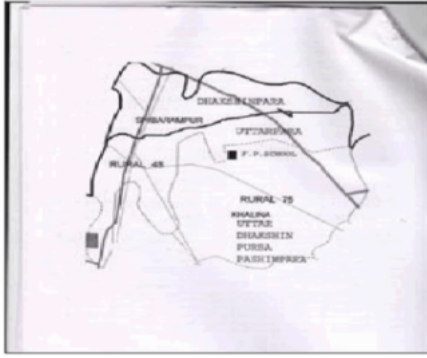

Nazri Naksha