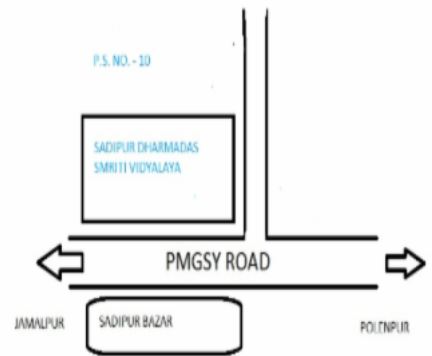

Key MAP View