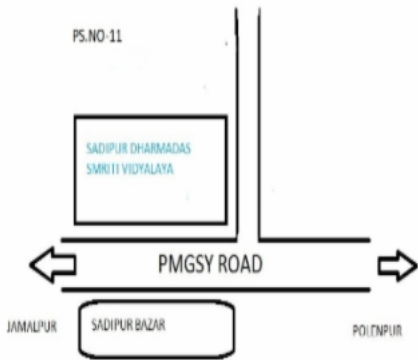

নির্বাচক নিবন্ধন আধিকারিকের স্বাক্ষর

Nazri Naksha

Google Map View

Polling Station Building Front View

Polling Station Front View

Cad View

Key MAP View

1 নাম : সনকা ক্ষেত্রপাল স্বামীর নাম: সুদেব ক্ষেত্রপাল বাড়ির নং : এন0300 বয়স : 35 লিঙ্গ : মহিলা	RPB1499029 ফটো উপলব্ধ	2 নাম : অর্চনা ক্ষেত্রপাল স্বামীর নাম: সুকুমার ক্ষেত্রপাল বাড়ির নং : n0204 বয়স : 32 লিঙ্গ : মহিলা	SQT1705128 ফটো উপলব্ধ	3 নাম : বীনা ক্ষেত্রপাল স্বামীর নাম: করুনা ক্ষেত্রপাল বাড়ির নং : n0204 বয়স : 73 লিঙ্গ : মহিলা	WB/39/274/024472 ফটো উপলব্ধ
4 নাম : বাদল ক্ষেত্রপাল মায়ের নাম: বীনা ক্ষেত্রপাল বাড়ির নং : n0204 বয়স : 45 লিঙ্গ : পুরুষ	FNB1687177 ফটো উপলব্ধ	5 নাম : শ্যামলী ক্ষেত্রপাল স্বামীর নাম: সিদ্ধ ক্ষেত্রপাল বাড়ির নং : n0204 বয়স : 50 লিঙ্গ : মহিলা	WB/39/274/024875 ফটো উপলব্ধ	6 নাম : সুকুমার ক্ষেত্রপাল পিতার নাম: সিদ্ধ ক্ষেত্রপাল বাড়ির নং : n0204 বয়স : 37 লিঙ্গ : পুরুষ	SQT1281286 ফটো উপলব্ধ
7 নাম : শ্রাবণী ক্ষেত্রপাল স্বামীর নাম: বকুল ক্ষেত্রপাল বাড়ির নং : এন0204 বয়স : 21 লিঙ্গ : মহিলা	SQT2261832 ফটো উপলব্ধ	8 নাম : বকুল ক্ষেত্রপাল পিতার নাম: বাদল ক্ষেত্রপাল বাড়ির নং : এন0204 বয়স : 24 লিঙ্গ : পুরুষ	SQT2261865 ফটো উপলব্ধ	9 নাম : আব্দুল হাসেন খান পিতার নাম: আব্দুল জব্বার খান বাড়ির নং : n0105 বয়স : 49 লিঙ্গ : পুরুষ	SQT1796747 ফটো উপলব্ধ
10 নাম : পূজা গাদি স্বামীর নাম: গুরুপদ গাদি বাড়ির নং : n0005 বয়স : 29 লিঙ্গ : মহিলা	SQT1796754 ফটো উপলব্ধ	11 নাম : সুশীল ঘোষ পিতার নাম: মৃত্যুঞ্জয় ঘোষ বাড়ির নং : n0258 বয়স : 81 লিঙ্গ : পুরুষ	WB/39/274/024065 ফটো উপলব্ধ	12 নাম : উত্তম কুমার ঘোষাল পিতার নাম: শিশির কুমার ঘোষাল বাড়ির নং : n0244 বয়স : 66 লিঙ্গ : পুরুষ	SQT2120871 ফটো উপলব্ধ
13 নাম : শর্মিষ্ঠা ঘোষাল স্বামীর নাম: উত্তমকুমার ঘোষাল বাড়ির নং : 023 বয়স : 54 লিঙ্গ : মহিলা	FNB1687003 ফটো উপলব্ধ	14 নাম : সুন্দর ঘোষাল পিতার নাম: শিশির কুমার ঘোষাল বাড়ির নং : n0244 বয়স : 69 লিঙ্গ : পুরুষ	WB/39/274/024371 ফটো উপলব্ধ	15 নাম : গৌতম কুমার ঘোষাল পিতার নাম: শিশির কুমার ঘোষাল বাড়ির নং : n0244 বয়স : 67 লিঙ্গ : পুরুষ	WB/39/274/024342 ফটো উপলব্ধ
16 নাম : রত্না ঘোষাল স্বামীর নাম: শ্যামল কুমার ঘোষাল বাড়ির নং : n0244 বয়স : 60 লিঙ্গ : মহিলা	WB/39/274/024424 ফটো উপলব্ধ	17 নাম : শুভেন্দু ঘোষাল পিতার নাম: শ্যামল কুমার ঘোষাল বাড়ির নং : n0244 বয়স : 39 লিঙ্গ : পুরুষ	FNB2475093 ফটো উপলব্ধ	18 নাম : সুখেন্দু ঘোষাল পিতার নাম: শ্যামল কুমার ঘোষাল বাড়ির নং : n0244 বয়স : 37 লিঙ্গ : পুরুষ	FNB2591899 ফটো উপলব্ধ
19 নাম : চুম্পা চক্রবর্তী স্বামীর নাম: কমল চক্রবর্তী বাড়ির নং : নং256 বয়স : 28 লিঙ্গ : মহিলা	SQT1878271 ফটো উপলব্ধ	20 নাম : প্রশান্ত মালিক মায়ের নাম: ববি মালিক বাড়ির নং : n0256 বয়স : 30 লিঙ্গ : পুরুষ	SQT1796853 ফটো উপলব্ধ	21 নাম : শ্যামল চক্রবর্তী মায়ের নাম: সুবর্ণ চক্রবর্তী বাড়ির নং : n0256 বয়স : 39 লিঙ্গ : পুরুষ	FNB2529535 ফটো উপলব্ধ
22 নাম : সুবর্ণ চক্রবর্তী স্বামীর নাম: বিজয় চক্রবর্তী বাড়ির নং : n0256 বয়স : 71 লিঙ্গ : মহিলা	WB/39/274/024437 ফটো উপলব্ধ	23 নাম : বিমল চক্রবর্তী পিতার নাম: বিজয় চক্রবর্তী বাড়ির নং : n0256 বয়স : 51 লিঙ্গ : পুরুষ	WB/39/274/024280 ফটো উপলব্ধ	24 নাম : অমল চক্রবর্তী পিতার নাম: বিজয় চক্রবর্তী বাড়ির নং : n0256 বয়স : 50 লিঙ্গ : পুরুষ	WB/39/274/024346 ফটো উপলব্ধ
25 নাম : বাসুদেব চক্রবর্তী পিতার নাম: অজিত চক্রবর্তী বাড়ির নং : n0256 বয়স : 66 লিঙ্গ : পুরুষ	WB/39/274/024373 ফটো উপলব্ধ	26 নাম : কমল চক্রবর্তী পিতার নাম: বিজয় চক্রবর্তী বাড়ির নং : n0256 বয়স : 44 লিঙ্গ : পুরুষ	FNB1687581 ফটো উপলব্ধ	27 নাম : শম্পা গঙ্গোপাধ্যায় চক্রবর্তী স্বামীর নাম: অমল চক্রবর্তী বাড়ির নং : n0256 বয়স : 43 লিঙ্গ : মহিলা	SQT0046466 ফটো উপলব্ধ
28 নাম : সুমনা চক্রবর্তী স্বামীর নাম: বিমল চক্রবর্তী বাড়ির নং : n0256 বয়স : 40 লিঙ্গ : মহিলা	SQT1169150 ফটো উপলব্ধ	29 নাম : শম্পা চক্রবর্তী স্বামীর নাম: দেবব্রত চক্রবর্তী বাড়ির নং : এন0256 বয়স : 32 লিঙ্গ : মহিলা	XZF2521847 ফটো উপলব্ধ	30 নাম : পবিত্রা চক্রবর্তী পিতার নাম: বিমল চক্রবর্তী বাড়ির নং : এন0256 বয়স : 23 লিঙ্গ : পুরুষ	SQT2158806 ফটো উপলব্ধ