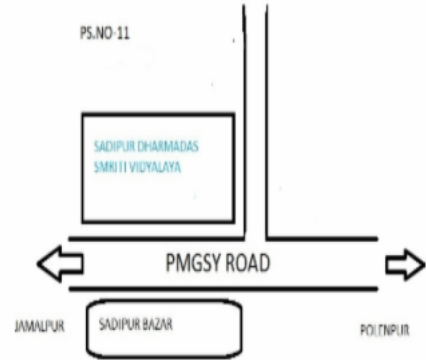

নির্বাচক নিবন্ধন আধিকারিকের স্বাক্ষর

Nazri Naksha

Google Map View

Polling Station Building Front View

Polling Station Front View

Cad View

Key MAP View

1 নাম : সনকা ক্ষেত্রপাল স্বামীর নাম: সুদেব ক্ষেত্রপাল বাড়ির নং : এন0300 বয়স : 35 লিঙ্গ : মহিলা	RPB1499029 ফটো উপলব্ধ	2 নাম : অর্চনা ক্ষেত্রপাল স্বামীর নাম: সুকুমার ক্ষেত্রপাল বাড়ির নং : n0204 বয়স : 32 লিঙ্গ : মহিলা	SQT1705128 ফটো উপলব্ধ	3 নাম : বীনা ক্ষেত্রপাল স্বামীর নাম: করুনা ক্ষেত্রপাল বাড়ির নং : n0204 বয়স : 73 লিঙ্গ : মহিলা	WB/39/274/024472 ফটো উপলব্ধ
4 নাম : বাদল ক্ষেত্রপাল মায়ের নাম: বীনা ক্ষেত্রপাল বাড়ির নং : n0204 বয়স : 45 লিঙ্গ : পুরুষ	FNB1687177 ফটো উপলব্ধ	5 নাম : শ্যামলী ক্ষেত্রপাল স্বামীর নাম: সিদ্ধ ক্ষেত্রপাল বাড়ির নং : n0204 বয়স : 50 লিঙ্গ : মহিলা	WB/39/274/024875 ফটো উপলব্ধ	6 নাম : সুকুমার ক্ষেত্রপাল পিতার নাম: সিদ্ধ ক্ষেত্রপাল বাড়ির নং : n0204 বয়স : 37 লিঙ্গ : পুরুষ	SQT1281286 ফটো উপলব্ধ
7 নাম : শ্রাবণী ক্ষেত্রপাল স্বামীর নাম: বকুল ক্ষেত্রপাল বাড়ির নং : এন0204 বয়স : 21 লিঙ্গ : মহিলা	SQT2261832 ফটো উপলব্ধ	8 নাম : বকুল ক্ষেত্রপাল পিতার নাম: বাদল ক্ষেত্রপাল বাড়ির নং : এন0204 বয়স : 24 লিঙ্গ : পুরুষ	SQT2261865 ফটো উপলব্ধ	9 নাম : আব্দুল হাসেন খান পিতার নাম: আব্দুল জব্বার খান বাড়ির নং : n0105 বয়স : 49 লিঙ্গ : পুরুষ	SQT1796747 ফটো উপলব্ধ
10 নাম : পূজা গাদি স্বামীর নাম: গুরুপদ গাদি বাড়ির নং : n0005 বয়স : 29 লিঙ্গ : মহিলা	SQT1796754 ফটো উপলব্ধ	11 নাম : সুশীল ঘোষ পিতার নাম: মৃত্যুঞ্জয় ঘোষ বাড়ির নং : n0258 বয়স : 81 লিঙ্গ : পুরুষ	WB/39/274/024065 ফটো উপলব্ধ	12 নাম : উত্তম কুমার ঘোষাল পিতার নাম: শিশির কুমার ঘোষাল বাড়ির নং : n0244 বয়স : 66 লিঙ্গ : পুরুষ	SQT2120871 ফটো উপলব্ধ
13 নাম : শর্মিষ্ঠা ঘোষাল স্বামীর নাম: উত্তমকুমার ঘোষাল বাড়ির নং : 023 বয়স : 54 লিঙ্গ : মহিলা	FNB1687003 ফটো উপলব্ধ	14 নাম : সুন্দর ঘোষাল পিতার নাম: শিশির কুমার ঘোষাল বাড়ির নং : n0244 বয়স : 69 লিঙ্গ : পুরুষ	WB/39/274/024371 ফটো উপলব্ধ	15 নাম : গৌতম কুমার ঘোষাল পিতার নাম: শিশির কুমার ঘোষাল বাড়ির নং : n0244 বয়স : 67 লিঙ্গ : পুরুষ	WB/39/274/024342 ফটো উপলব্ধ
16 নাম : রত্না ঘোষাল স্বামীর নাম: শ্যামল কুমার ঘোষাল বাড়ির নং : n0244 বয়স : 60 লিঙ্গ : মহিলা	WB/39/274/024424 ফটো উপলব্ধ	17 নাম : শুভেন্দু ঘোষাল পিতার নাম: শ্যামল কুমার ঘোষাল বাড়ির নং : n0244 বয়স : 39 লিঙ্গ : পুরুষ	FNB2475093 ফটো উপলব্ধ	18 নাম : সুখেন্দু ঘোষাল পিতার নাম: শ্যামল কুমার ঘোষাল বাড়ির নং : n0244 বয়স : 37 লিঙ্গ : পুরুষ	FNB2591899 ফটো উপলব্ধ
19 নাম : চুম্পা চক্রবর্তী স্বামীর নাম: কমল চক্রবর্তী বাড়ির নং : নং256 বয়স : 28 লিঙ্গ : মহিলা	SQT1878271 ফটো উপলব্ধ	20 নাম : প্রশান্ত মালিক মায়ের নাম: ববি মালিক বাড়ির নং : n0256 বয়স : 30 লিঙ্গ : পুরুষ	SQT1796853 ফটো উপলব্ধ	21 নাম : শ্যামল চক্রবর্তী মায়ের নাম: সুবর্ণ চক্রবর্তী বাড়ির নং : n0256 বয়স : 39 লিঙ্গ : পুরুষ	FNB2529535 ফটো উপলব্ধ
22 নাম : সুবর্ণ চক্রবর্তী স্বামীর নাম: বিজয় চক্রবর্তী বাড়ির নং : n0256 বয়স : 71 লিঙ্গ : মহিলা	WB/39/274/024437 ফটো উপলব্ধ	23 নাম : বিমল চক্রবর্তী পিতার নাম: বিজয় চক্রবর্তী বাড়ির নং : n0256 বয়স : 51 লিঙ্গ : পুরুষ	WB/39/274/024280 ফটো উপলব্ধ	24 নাম : অমল চক্রবর্তী পিতার নাম: বিজয় চক্রবর্তী বাড়ির নং : n0256 বয়স : 50 লিঙ্গ : পুরুষ	WB/39/274/024346 ফটো উপলব্ধ
25 নাম : বাসুদেব চক্রবর্তী পিতার নাম: অজিত চক্রবর্তী বাড়ির নং : n0256 বয়স : 66 লিঙ্গ : পুরুষ	WB/39/274/024373 ফটো উপলব্ধ	26 নাম : কমল চক্রবর্তী পিতার নাম: বিজয় চক্রবর্তী বাড়ির নং : n0256 বয়স : 44 লিঙ্গ : পুরুষ	FNB1687581 ফটো উপলব্ধ	27 নাম : শম্পা গঙ্গোপাধ্যায় চক্রবর্তী স্বামীর নাম: অমল চক্রবর্তী বাড়ির নং : n0256 বয়স : 43 লিঙ্গ : মহিলা	SQT0046466 ফটো উপলব্ধ
28 নাম : সুমনা চক্রবর্তী স্বামীর নাম: বিমল চক্রবর্তী বাড়ির নং : n0256 বয়স : 40 লিঙ্গ : মহিলা	SQT1169150 ফটো উপলব্ধ	29 নাম : শম্পা চক্রবর্তী স্বামীর নাম: দেবব্রত চক্রবর্তী বাড়ির নং : এন0256 বয়স : 32 লিঙ্গ : মহিলা	XZF2521847 ফটো উপলব্ধ	30 নাম : পবিত্রা চক্রবর্তী পিতার নাম: বিমল চক্রবর্তী বাড়ির নং : এন0256 বয়স : 23 লিঙ্গ : পুরুষ	SQT2158806 ফটো উপলব্ধ