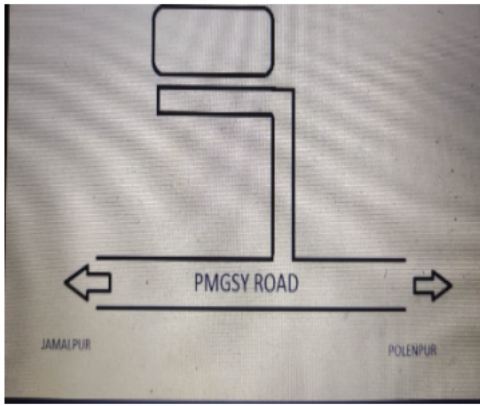

Nazri Naksha