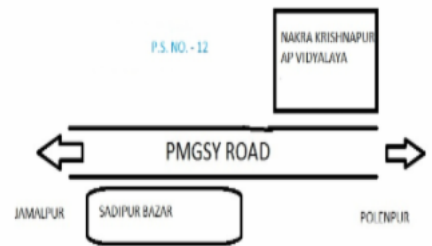

নির্বাচক নিবন্ধন আধিকারিকের স্বাক্ষর

Nazri Naksha

Google Map View

Polling Station Building Front View

Polling Station Front View

Cad View

Key MAP View

1	SQT2162162	নাম : প্রীতি মন্ডল স্বামীর নাম: দীপঙ্কর মন্ডল বাড়ির নং : এন000 বয়স : 28 লিঙ্গ : মহিলা	ফটো উপলব্ধ	2	SQT2224319	নাম : আবীর কোলে পিতার নাম: জগন্নাথ কোলে বাড়ির নং : এন0045 বয়স : 22 লিঙ্গ : পুরুষ	ফটো উপলব্ধ	3	SQT1170133	নাম : টুম্পা রাণী কোলে স্বামীর নাম: জগন্নাথ কোলে বাড়ির নং : n0045 বয়স : 43 লিঙ্গ : মহিলা	ফটো উপলব্ধ
4	WB/39/274/027031	নাম : জগন্নাথ কোলে পিতার নাম: হিমাংশু কোলে বাড়ির নং : n0045 বয়স : 54 লিঙ্গ : পুরুষ	ফটো উপলব্ধ	5	WB/39/274/027460	নাম : মহাদেব ঘোষ পিতার নাম: নরেন্দ্র ঘোষ বাড়ির নং : n0060 বয়স : 69 লিঙ্গ : পুরুষ	ফটো উপলব্ধ	6	WB/39/274/027353	নাম : আরতি ঘোষ স্বামীর নাম: মহাদেব ঘোষ বাড়ির নং : n0060 বয়স : 64 লিঙ্গ : মহিলা	ফটো উপলব্ধ
7	FNB2592178	নাম : বাপন ঘোষ পিতার নাম: মহাদেব ঘোষ বাড়ির নং : n0060 বয়স : 43 লিঙ্গ : পুরুষ	ফটো উপলব্ধ	8	WB/39/274/027544	নাম : বাসুদেব ঘোষ পিতার নাম: নরেন্দ্র ঘোষ বাড়ির নং : n0060 বয়স : 69 লিঙ্গ : পুরুষ	ফটো উপলব্ধ	9	WB/39/274/027354	নাম : সবিতা ঘোষ স্বামীর নাম: বাসুদেব ঘোষ বাড়ির নং : n0060 বয়স : 58 লিঙ্গ : মহিলা	ফটো উপলব্ধ
10	WB/39/274/027295	নাম : কৃষ্ণচন্দ্র ঘোষ পিতার নাম: ধীরেন ঘোষ বাড়ির নং : n0061 বয়স : 53 লিঙ্গ : পুরুষ	ফটো উপলব্ধ	11	WB/39/274/027329	নাম : বিমলচন্দ্র ঘোষ পিতার নাম: ধীরেন ঘোষ বাড়ির নং : n0061 বয়স : 51 লিঙ্গ : পুরুষ	ফটো উপলব্ধ	12	SQT1170349	নাম : জ্যোৎস্না ঘোষ স্বামীর নাম: কৃষ্ণ চন্দ্র ঘোষ বাড়ির নং : n0061 বয়স : 46 লিঙ্গ : মহিলা	ফটো উপলব্ধ
13	WB/39/274/027165	নাম : রাধারানী ঘোষ স্বামীর নাম: মদন ঘোষ বাড়ির নং : n0055 বয়স : 61 লিঙ্গ : মহিলা	ফটো উপলব্ধ	14	WB/39/274/027450	নাম : হেমন্ত ঘোষ পিতার নাম: নারায়ণ ঘোষ বাড়ির নং : n0055 বয়স : 56 লিঙ্গ : পুরুষ	ফটো উপলব্ধ	15	WB/39/274/027260	নাম : কৃষ্ণচন্দ্র ঘোষ পিতার নাম: নারায়ণ ঘোষ বাড়ির নং : n0055 বয়স : 53 লিঙ্গ : পুরুষ	ফটো উপলব্ধ
16	FNB1393537	নাম : নুপুর ঘোষ স্বামীর নাম: কৃষ্ণচন্দ্র ঘোষ বাড়ির নং : n0055 বয়স : 51 লিঙ্গ : মহিলা	ফটো উপলব্ধ	17	FNB1393503	নাম : মধুমিতা ঘোষ স্বামীর নাম: হেমন্ত কুমার ঘোষ বাড়ির নং : n0055 বয়স : 47 লিঙ্গ : মহিলা	ফটো উপলব্ধ	18	FNB1686187	নাম : উজ্জ্বল ঘোষ পিতার নাম: বলাই ঘোষ বাড়ির নং : n0055 বয়স : 44 লিঙ্গ : পুরুষ	ফটো উপলব্ধ
19	WB/39/274/027456	নাম : গৌড় ঘোষ পিতার নাম: পরেশ ঘোষ বাড়ির নং : n0056 বয়স : 66 লিঙ্গ : পুরুষ	ফটো উপলব্ধ	20	WB/39/274/027638	নাম : নন্দরাণী ঘোষ স্বামীর নাম: গৌড় ঘোষ বাড়ির নং : n0056 বয়স : 57 লিঙ্গ : মহিলা	ফটো উপলব্ধ	21	FNB2592152	নাম : অসিত ঘোষ পিতার নাম: গৌড় ঘোষ বাড়ির নং : n0056 বয়স : 39 লিঙ্গ : পুরুষ	ফটো উপলব্ধ
22	SQT1542687	নাম : আশীষ ঘোষ পিতার নাম: গৌড় ঘোষ বাড়ির নং : n0056 বয়স : 36 লিঙ্গ : পুরুষ	ফটো উপলব্ধ	23	WB/39/274/027302	নাম : নিতাই ঘোষ পিতার নাম: পরেশ ঘোষ বাড়ির নং : n0056 বয়স : 57 লিঙ্গ : পুরুষ	ফটো উপলব্ধ	24	WB/39/274/027635	নাম : বিদ্যারানী ঘোষ স্বামীর নাম: নিতাই ঘোষ বাড়ির নং : n0056 বয়স : 53 লিঙ্গ : মহিলা	ফটো উপলব্ধ
25	FNB1393560	নাম : সাগর ঘোষ পিতার নাম: পরেশ ঘোষ বাড়ির নং : n0056 বয়স : 51 লিঙ্গ : পুরুষ	ফটো উপলব্ধ	26	FNB1393529	নাম : লক্ষী ঘোষ স্বামীর নাম: সাগর ঘোষ বাড়ির নং : n0056 বয়স : 47 লিঙ্গ : মহিলা	ফটো উপলব্ধ	27	WB/39/274/027445	নাম : মিনতীরানী ঘোষ স্বামীর নাম: বাসুদেব ঘোষ বাড়ির নং : n0057 বয়স : 65 লিঙ্গ : মহিলা	ফটো উপলব্ধ
28	FNB1393628	নাম : বিকাশ ঘোষ পিতার নাম: বাসুদেব ঘোষ বাড়ির নং : n0057 বয়স : 47 লিঙ্গ : পুরুষ	ফটো উপলব্ধ	29	SQT1372077	নাম : মৌসুমী ঘোষ (মাটি) স্বামীর নাম: বিকাশ ঘোষ বাড়ির নং : n0057 বয়স : 36 লিঙ্গ : মহিলা	ফটো উপলব্ধ	30	FNB1686195	নাম : সুবোধ ঘোষ পিতার নাম: বাসুদেব ঘোষ বাড়ির নং : n0057 বয়স : 45 লিঙ্গ : পুরুষ	ফটো উপলব্ধ