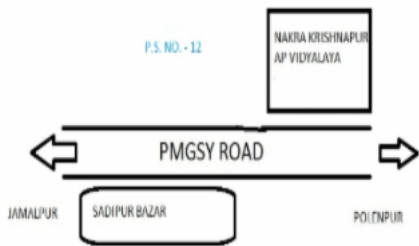

নির্বাচক নিবন্ধন আধিকারিকের স্বাক্ষর

Nazri Naksha

Google Map View

Polling Station Building Front View

Polling Station Front View

Cad View

Key MAP View

1	SQT2162162	নাম : প্রীতি মন্ডল স্বামীর নাম: দীপঙ্কর মন্ডল বাড়ির নং : এন000 বয়স : 28 লিঙ্গ : মহিলা	ফটো উপলব্ধ	2	SQT2224319	নাম : আবীর কোলে পিতার নাম: জগন্নাথ কোলে বাড়ির নং : এন0045 বয়স : 22 লিঙ্গ : পুরুষ	ফটো উপলব্ধ	3	SQT1170133	নাম : টুম্পা রাণী কোলে স্বামীর নাম: জগন্নাথ কোলে বাড়ির নং : n0045 বয়স : 43 লিঙ্গ : মহিলা	ফটো উপলব্ধ
4	WB/39/274/027031	নাম : জগন্নাথ কোলে পিতার নাম: হিমাংশু কোলে বাড়ির নং : n0045 বয়স : 54 লিঙ্গ : পুরুষ	ফটো উপলব্ধ	5	WB/39/274/027460	নাম : মহাদেব ঘোষ পিতার নাম: নরেন্দ্র ঘোষ বাড়ির নং : n0060 বয়স : 69 লিঙ্গ : পুরুষ	ফটো উপলব্ধ	6	WB/39/274/027353	নাম : আরতি ঘোষ স্বামীর নাম: মহাদেব ঘোষ বাড়ির নং : n0060 বয়স : 64 লিঙ্গ : মহিলা	ফটো উপলব্ধ
7	FNB2592178	নাম : বাপন ঘোষ পিতার নাম: মহাদেব ঘোষ বাড়ির নং : n0060 বয়স : 43 লিঙ্গ : পুরুষ	ফটো উপলব্ধ	8	WB/39/274/027544	নাম : বাসুদেব ঘোষ পিতার নাম: নরেন্দ্র ঘোষ বাড়ির নং : n0060 বয়স : 69 লিঙ্গ : পুরুষ	ফটো উপলব্ধ	9	WB/39/274/027354	নাম : সবিতা ঘোষ স্বামীর নাম: বাসুদেব ঘোষ বাড়ির নং : n0060 বয়স : 58 লিঙ্গ : মহিলা	ফটো উপলব্ধ
10	WB/39/274/027295	নাম : কৃষ্ণচন্দ্র ঘোষ পিতার নাম: ধীরেন ঘোষ বাড়ির নং : n0061 বয়স : 53 লিঙ্গ : পুরুষ	ফটো উপলব্ধ	11	WB/39/274/027329	নাম : বিমলচন্দ্র ঘোষ পিতার নাম: ধীরেন ঘোষ বাড়ির নং : n0061 বয়স : 51 লিঙ্গ : পুরুষ	ফটো উপলব্ধ	12	SQT1170349	নাম : জ্যোৎস্না ঘোষ স্বামীর নাম: কৃষ্ণ চন্দ্র ঘোষ বাড়ির নং : n0061 বয়স : 46 লিঙ্গ : মহিলা	ফটো উপলব্ধ
13	WB/39/274/027165	নাম : রাধারানী ঘোষ স্বামীর নাম: মদন ঘোষ বাড়ির নং : n0055 বয়স : 61 লিঙ্গ : মহিলা	ফটো উপলব্ধ	14	WB/39/274/027450	নাম : হেমন্ত ঘোষ পিতার নাম: নারায়ণ ঘোষ বাড়ির নং : n0055 বয়স : 56 লিঙ্গ : পুরুষ	ফটো উপলব্ধ	15	WB/39/274/027260	নাম : কৃষ্ণচন্দ্র ঘোষ পিতার নাম: নারায়ণ ঘোষ বাড়ির নং : n0055 বয়স : 53 লিঙ্গ : পুরুষ	ফটো উপলব্ধ
16	FNB1393537	নাম : নুপুর ঘোষ স্বামীর নাম: কৃষ্ণচন্দ্র ঘোষ বাড়ির নং : n0055 বয়স : 51 লিঙ্গ : মহিলা	ফটো উপলব্ধ	17	FNB1393503	নাম : মধুমিতা ঘোষ স্বামীর নাম: হেমন্ত কুমার ঘোষ বাড়ির নং : n0055 বয়স : 47 লিঙ্গ : মহিলা	ফটো উপলব্ধ	18	FNB1686187	নাম : উজ্জ্বল ঘোষ পিতার নাম: বলাই ঘোষ বাড়ির নং : n0055 বয়স : 44 লিঙ্গ : পুরুষ	ফটো উপলব্ধ
19	WB/39/274/027456	নাম : গৌড় ঘোষ পিতার নাম: পরেশ ঘোষ বাড়ির নং : n0056 বয়স : 66 লিঙ্গ : পুরুষ	ফটো উপলব্ধ	20	WB/39/274/027638	নাম : নন্দরাণী ঘোষ স্বামীর নাম: গৌড় ঘোষ বাড়ির নং : n0056 বয়স : 57 লিঙ্গ : মহিলা	ফটো উপলব্ধ	21	FNB2592152	নাম : অসিত ঘোষ পিতার নাম: গৌড় ঘোষ বাড়ির নং : n0056 বয়স : 39 লিঙ্গ : পুরুষ	ফটো উপলব্ধ
22	SQT1542687	নাম : আশীষ ঘোষ পিতার নাম: গৌড় ঘোষ বাড়ির নং : n0056 বয়স : 36 লিঙ্গ : পুরুষ	ফটো উপলব্ধ	23	WB/39/274/027302	নাম : নিতাই ঘোষ পিতার নাম: পরেশ ঘোষ বাড়ির নং : n0056 বয়স : 57 লিঙ্গ : পুরুষ	ফটো উপলব্ধ	24	WB/39/274/027635	নাম : বিদ্যারানী ঘোষ স্বামীর নাম: নিতাই ঘোষ বাড়ির নং : n0056 বয়স : 53 লিঙ্গ : মহিলা	ফটো উপলব্ধ
25	FNB1393560	নাম : সাগর ঘোষ পিতার নাম: পরেশ ঘোষ বাড়ির নং : n0056 বয়স : 51 লিঙ্গ : পুরুষ	ফটো উপলব্ধ	26	FNB1393529	নাম : লক্ষী ঘোষ স্বামীর নাম: সাগর ঘোষ বাড়ির নং : n0056 বয়স : 47 লিঙ্গ : মহিলা	ফটো উপলব্ধ	27	WB/39/274/027445	নাম : মিনতীরানী ঘোষ স্বামীর নাম: বাসুদেব ঘোষ বাড়ির নং : n0057 বয়স : 65 লিঙ্গ : মহিলা	ফটো উপলব্ধ
28	FNB1393628	নাম : বিকাশ ঘোষ পিতার নাম: বাসুদেব ঘোষ বাড়ির নং : n0057 বয়স : 47 লিঙ্গ : পুরুষ	ফটো উপলব্ধ	29	SQT1372077	নাম : মৌসুমী ঘোষ (মাটি) স্বামীর নাম: বিকাশ ঘোষ বাড়ির নং : n0057 বয়স : 36 লিঙ্গ : মহিলা	ফটো উপলব্ধ	30	FNB1686195	নাম : সুবোধ ঘোষ পিতার নাম: বাসুদেব ঘোষ বাড়ির নং : n0057 বয়স : 45 লিঙ্গ : পুরুষ	ফটো উপলব্ধ