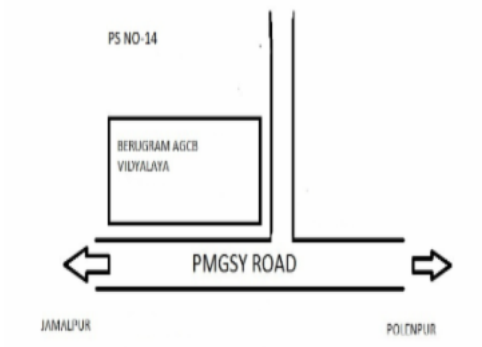

Cad View

Key MAP View