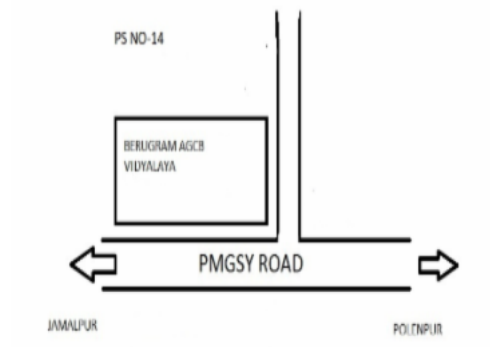

Cad View

Key MAP View