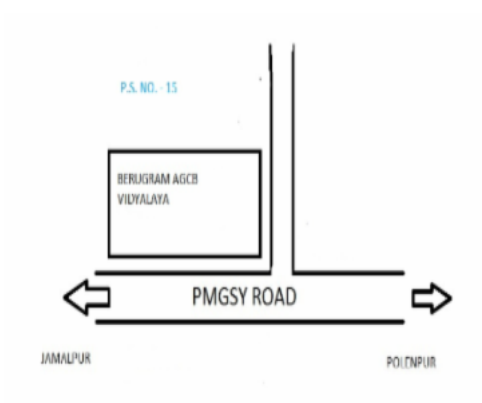

Cad View

Key MAP View