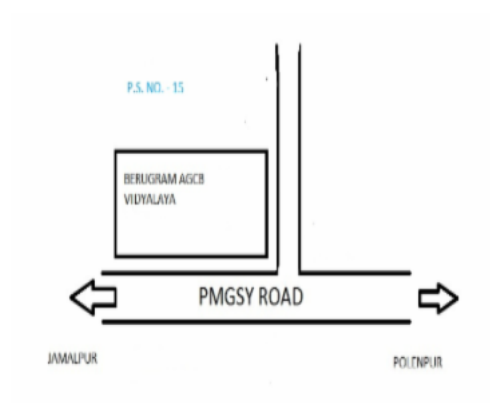

Cad View

Key MAP View