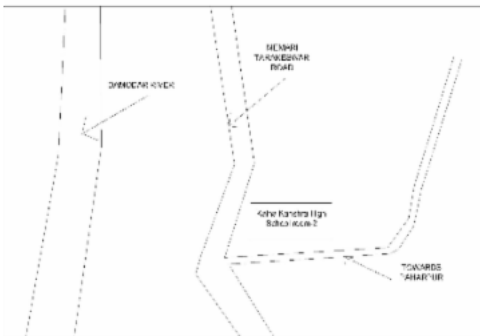

নির্বাচক নিবন্ধন আধিকারিকের স্বাক্ষর

Nazri Naksha

Google Map View

Polling Station Building Front View

Polling Station Front View

Cad View

Key MAP View

1 নাম : পৌলমী কোলে (দাস) স্বামীর নাম: তপন কুমার দাস বাড়ির নং : n0154 বয়স : 44 লিঙ্গ : মহিলা	FNB1819937 ফটো উপলব্ধ	2 নাম : অঞ্জু রায় স্বামীর নাম: গোপাল রায় বাড়ির নং : এন01235 বয়স : 30 লিঙ্গ : মহিলা	SQT1731959 ফটো উপলব্ধ	3 নাম : শ্রেয়া দাস পিতার নাম: উৎপল দাস বাড়ির নং : এন0006 বয়স : 22 লিঙ্গ : মহিলা	SQT2212512 ফটো উপলব্ধ
4 নাম : বাপন অধিকারী পিতার নাম: কমল অধিকারী বাড়ির নং : এন0072 বয়স : 23 লিঙ্গ : পুরুষ	SQT2160042 ফটো উপলব্ধ	5 নাম : মোমিতা অধিকারী স্বামীর নাম: রাধাকান্ত অধিকারী বাড়ির নং : N0071 বয়স : 27 লিঙ্গ : মহিলা	SQT2096311 ফটো উপলব্ধ	6 নাম : রাধাকান্ত অধিকারী পিতার নাম: বুদ্ধদেব অধিকারী বাড়ির নং : n0071 বয়স : 32 লিঙ্গ : পুরুষ	SQT1504349 ফটো উপলব্ধ
7 নাম : গৌরচন্দ্র অধিকারী পিতার নাম: দেবেন্দ্র অধিকারী বাড়ির নং : n0006 বয়স : 69 লিঙ্গ : পুরুষ	WB/39/274/444994 ফটো উপলব্ধ	8 নাম : রাধাবল্লভ অধিকারী পিতার নাম: গৌরচন্দ্র অধিকারী বাড়ির নং : n0006 বয়স : 45 লিঙ্গ : পুরুষ	FNB2571982 ফটো উপলব্ধ	9 নাম : সীমা অধিকারী স্বামীর নাম: রাধাবল্লভ অধিকারী বাড়ির নং : n0006 বয়স : 45 লিঙ্গ : মহিলা	SQT1147149 ফটো উপলব্ধ
10 নাম : মায়া অধিকারী স্বামীর নাম: বুদ্ধদেব অধিকারী বাড়ির নং : n0071 বয়স : 57 লিঙ্গ : মহিলা	WB/39/274/444966 ফটো উপলব্ধ	11 নাম : লক্ষ্মীনারান অধিকারী পিতার নাম: বুদ্ধদেব অধিকারী বাড়ির নং : n0071 বয়স : 35 লিঙ্গ : পুরুষ	SQT1147123 ফটো উপলব্ধ	12 নাম : বুদ্ধদেব অধিকারী পিতার নাম: ফকির অধিকারী বাড়ির নং : n0071 বয়স : 56 লিঙ্গ : পুরুষ	WB/39/274/444996 ফটো উপলব্ধ
13 নাম : সুকুমার অধিকারী পিতার নাম: ফকির অধিকারী বাড়ির নং : n0072 বয়স : 68 লিঙ্গ : পুরুষ	WB/39/274/444874 ফটো উপলব্ধ	14 নাম : অঞ্জলী অধিকারী স্বামীর নাম: সুকুমার অধিকারী বাড়ির নং : n0072 বয়স : 57 লিঙ্গ : মহিলা	WB/39/274/444359 ফটো উপলব্ধ	15 নাম : কমলা অধিকারী পিতার নাম: ফকির অধিকারী বাড়ির নং : n0072 বয়স : 59 লিঙ্গ : মহিলা	SQT1236314 ফটো উপলব্ধ
16 নাম : টুকটুকী অধিকারী স্বামীর নাম: লক্ষ্মী নারান অধিকারী বাড়ির নং : এন0071 বয়স : 28 লিঙ্গ : মহিলা	SQT1936822 ফটো উপলব্ধ	17 নাম : কার্তিক আদক পিতার নাম: বামাপদ আদক বাড়ির নং : n0116 বয়স : 73 লিঙ্গ : পুরুষ	WB/39/274/444601 ফটো উপলব্ধ	18 নাম : প্রতিমা আদক স্বামীর নাম: কার্তিক আদক বাড়ির নং : n0116 বয়স : 64 লিঙ্গ : মহিলা	WB/39/274/444492 ফটো উপলব্ধ
19 নাম : উজ্জ্বল আদক পিতার নাম: কার্তিক আদক বাড়ির নং : n0116 বয়স : 45 লিঙ্গ : পুরুষ	SQT2287274 ফটো উপলব্ধ	20 নাম : দেবিকা আদক স্বামীর নাম: উজ্জ্বল আদক বাড়ির নং : n0116 বয়স : 31 লিঙ্গ : মহিলা	SQT1676253 ফটো উপলব্ধ	21 নাম : উতপল আদক পিতার নাম: কার্তিক আদক বাড়ির নং : n0116 বয়স : 40 লিঙ্গ : পুরুষ	FNB2512275 ফটো উপলব্ধ
22 নাম : বাবলু ওরাং পিতার নাম: বিণ্ডু ওরাং বাড়ির নং : n0193 বয়স : 49 লিঙ্গ : পুরুষ	SQT1832302 ফটো উপলব্ধ	23 নাম : শ্যামলী ওরাং স্বামীর নাম: বাবলু ওরাং বাড়ির নং : এন0005 বয়স : 47 লিঙ্গ : মহিলা	SQT2167393 ফটো উপলব্ধ	24 নাম : সুজয় কর্মকার পিতার নাম: স্বপন কর্মকার বাড়ির নং : n0122 বয়স : 27 লিঙ্গ : পুরুষ	SQT1832146 ফটো উপলব্ধ
25 নাম : অপর্ণা কর্মকার স্বামীর নাম: সুজয় কর্মকার বাড়ির নং : n0122 বয়স : 32 লিঙ্গ : মহিলা	SQT1832138 ফটো উপলব্ধ	26 নাম : প্রতিমা কর্মকার স্বামীর নাম: শম্ভু কর্মকার বাড়ির নং : n0044 বয়স : 67 লিঙ্গ : মহিলা	WB/39/274/444438 ফটো উপলব্ধ	27 নাম : তারাপদ কর্মকার পিতার নাম: শম্ভু কর্মকার বাড়ির নং : n0044 বয়স : 49 লিঙ্গ : পুরুষ	WB/39/274/444833 ফটো উপলব্ধ
28 নাম : রাশী কর্মকার স্বামীর নাম: তারাপদ কর্মকার বাড়ির নং : n0044 বয়স : 35 লিঙ্গ : মহিলা	SQT1236199 ফটো উপলব্ধ	29 নাম : রমেশ কর্মকার পিতার নাম: শম্ভুচরন কর্মকার বাড়ির নং : n0044 বয়স : 40 লিঙ্গ : পুরুষ	FNB2422038 ফটো উপলব্ধ	30 নাম : কানন কর্মকার স্বামীর নাম: শিবুরাম কর্মকার বাড়ির নং : n0122 বয়স : 67 লিঙ্গ : মহিলা	WB/39/274/444607 ফটো উপলব্ধ