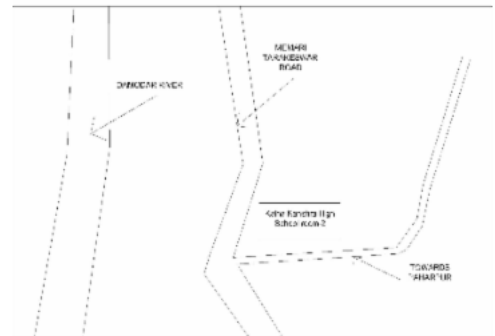

নির্বাচক নিবন্ধন আধিকারিকের স্বাক্ষর

Nazri Naksha

Google Map View

Polling Station Building Front View

Polling Station Front View

Cad View

Key MAP View

1 নাম : পৌলমী কোলে (দাস) স্বামীর নাম: তপন কুমার দাস বাড়ির নং : n0154 বয়স : 44 লিঙ্গ : মহিলা	FNB1819937 ফটো উপলব্ধ	2 নাম : অঞ্জু রায় স্বামীর নাম: গোপাল রায় বাড়ির নং : এন01235 বয়স : 30 লিঙ্গ : মহিলা	SQT1731959 ফটো উপলব্ধ	3 নাম : শ্রেয়া দাস পিতার নাম: উৎপল দাস বাড়ির নং : এন0006 বয়স : 22 লিঙ্গ : মহিলা	SQT2212512 ফটো উপলব্ধ
4 নাম : বাপন অধিকারী পিতার নাম: কমল অধিকারী বাড়ির নং : এন0072 বয়স : 23 লিঙ্গ : পুরুষ	SQT2160042 ফটো উপলব্ধ	5 নাম : মোমিতা অধিকারী স্বামীর নাম: রাধাকান্ত অধিকারী বাড়ির নং : N0071 বয়স : 27 লিঙ্গ : মহিলা	SQT2096311 ফটো উপলব্ধ	6 নাম : রাধাকান্ত অধিকারী পিতার নাম: বুদ্ধদেব অধিকারী বাড়ির নং : n0071 বয়স : 32 লিঙ্গ : পুরুষ	SQT1504349 ফটো উপলব্ধ
7 নাম : গৌরচন্দ্র অধিকারী পিতার নাম: দেবেন্দ্র অধিকারী বাড়ির নং : n0006 বয়স : 69 লিঙ্গ : পুরুষ	WB/39/274/444994 ফটো উপলব্ধ	8 নাম : রাধাবল্লভ অধিকারী পিতার নাম: গৌরচন্দ্র অধিকারী বাড়ির নং : n0006 বয়স : 45 লিঙ্গ : পুরুষ	FNB2571982 ফটো উপলব্ধ	9 নাম : সীমা অধিকারী স্বামীর নাম: রাধাবল্লভ অধিকারী বাড়ির নং : n0006 বয়স : 45 লিঙ্গ : মহিলা	SQT1147149 ফটো উপলব্ধ
10 নাম : মায়া অধিকারী স্বামীর নাম: বুদ্ধদেব অধিকারী বাড়ির নং : n0071 বয়স : 57 লিঙ্গ : মহিলা	WB/39/274/444966 ফটো উপলব্ধ	11 নাম : লক্ষ্মীনারান অধিকারী পিতার নাম: বুদ্ধদেব অধিকারী বাড়ির নং : n0071 বয়স : 35 লিঙ্গ : পুরুষ	SQT1147123 ফটো উপলব্ধ	12 নাম : বুদ্ধদেব অধিকারী পিতার নাম: ফকির অধিকারী বাড়ির নং : n0071 বয়স : 56 লিঙ্গ : পুরুষ	WB/39/274/444996 ফটো উপলব্ধ
13 নাম : সুকুমার অধিকারী পিতার নাম: ফকির অধিকারী বাড়ির নং : n0072 বয়স : 68 লিঙ্গ : পুরুষ	WB/39/274/444874 ফটো উপলব্ধ	14 নাম : অঞ্জলী অধিকারী স্বামীর নাম: সুকুমার অধিকারী বাড়ির নং : n0072 বয়স : 57 লিঙ্গ : মহিলা	WB/39/274/444359 ফটো উপলব্ধ	15 নাম : কমলা অধিকারী পিতার নাম: ফকির অধিকারী বাড়ির নং : n0072 বয়স : 59 লিঙ্গ : মহিলা	SQT1236314 ফটো উপলব্ধ
16 নাম : টুকটুকী অধিকারী স্বামীর নাম: লক্ষ্মী নারান অধিকারী বাড়ির নং : এন0071 বয়স : 28 লিঙ্গ : মহিলা	SQT1936822 ফটো উপলব্ধ	17 নাম : কার্তিক আদক পিতার নাম: বামাপদ আদক বাড়ির নং : n0116 বয়স : 73 লিঙ্গ : পুরুষ	WB/39/274/444601 ফটো উপলব্ধ	18 নাম : প্রতিমা আদক স্বামীর নাম: কার্তিক আদক বাড়ির নং : n0116 বয়স : 64 লিঙ্গ : মহিলা	WB/39/274/444492 ফটো উপলব্ধ
19 নাম : উজ্জ্বল আদক পিতার নাম: কার্তিক আদক বাড়ির নং : n0116 বয়স : 45 লিঙ্গ : পুরুষ	SQT2287274 ফটো উপলব্ধ	20 নাম : দেবিকা আদক স্বামীর নাম: উজ্জ্বল আদক বাড়ির নং : n0116 বয়স : 31 লিঙ্গ : মহিলা	SQT1676253 ফটো উপলব্ধ	21 নাম : উতপল আদক পিতার নাম: কার্তিক আদক বাড়ির নং : n0116 বয়স : 40 লিঙ্গ : পুরুষ	FNB2512275 ফটো উপলব্ধ
22 নাম : বাবলু ওরাং পিতার নাম: বিণ্ডু ওরাং বাড়ির নং : n0193 বয়স : 49 লিঙ্গ : পুরুষ	SQT1832302 ফটো উপলব্ধ	23 নাম : শ্যামলী ওরাং স্বামীর নাম: বাবলু ওরাং বাড়ির নং : এন0005 বয়স : 47 লিঙ্গ : মহিলা	SQT2167393 ফটো উপলব্ধ	24 নাম : সুজয় কর্মকার পিতার নাম: স্বপন কর্মকার বাড়ির নং : n0122 বয়স : 27 লিঙ্গ : পুরুষ	SQT1832146 ফটো উপলব্ধ
25 নাম : অপর্ণা কর্মকার স্বামীর নাম: সুজয় কর্মকার বাড়ির নং : n0122 বয়স : 32 লিঙ্গ : মহিলা	SQT1832138 ফটো উপলব্ধ	26 নাম : প্রতিমা কর্মকার স্বামীর নাম: শম্ভু কর্মকার বাড়ির নং : n0044 বয়স : 67 লিঙ্গ : মহিলা	WB/39/274/444438 ফটো উপলব্ধ	27 নাম : তারাপদ কর্মকার পিতার নাম: শম্ভু কর্মকার বাড়ির নং : n0044 বয়স : 49 লিঙ্গ : পুরুষ	WB/39/274/444833 ফটো উপলব্ধ
28 নাম : রাশী কর্মকার স্বামীর নাম: তারাপদ কর্মকার বাড়ির নং : n0044 বয়স : 35 লিঙ্গ : মহিলা	SQT1236199 ফটো উপলব্ধ	29 নাম : রমেশ কর্মকার পিতার নাম: শম্ভুচরন কর্মকার বাড়ির নং : n0044 বয়স : 40 লিঙ্গ : পুরুষ	FNB2422038 ফটো উপলব্ধ	30 নাম : কানন কর্মকার স্বামীর নাম: শিবুরাম কর্মকার বাড়ির নং : n0122 বয়স : 67 লিঙ্গ : মহিলা	WB/39/274/444607 ফটো উপলব্ধ