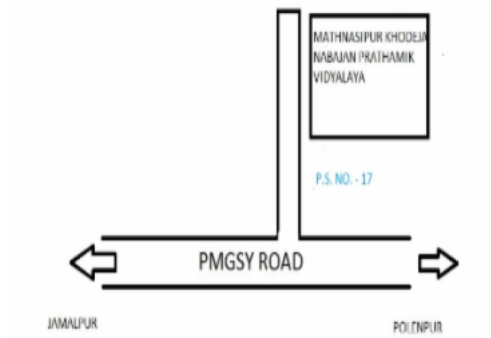

নির্বাচক নিবন্ধন আধিকারিকের স্বাক্ষর

Nazri Naksha

Google Map View

Polling Station Building Front View

Polling Station Front View

Cad View

Key MAP View

1 নাম : জহুরী বিবি স্বামীর নাম : হুরমত সেখ বাড়ির নং : n0081 বয়স : 67 লিঙ্গ : মহিলা	WB/10/067/069351	ফটো উপলব্ধ	2 নাম : সেখ আনিসুর রহমান পিতার নাম : হিরুল্লার রহমান সেখ বাড়ির নং : n0116 বয়স : 27 লিঙ্গ : পুরুষ	SQT1798388	ফটো উপলব্ধ	3 নাম : সালমা খাতুন পিতার নাম : আব্দুল সেলিম মল্লিক বাড়ির নং : এন0151 বয়স : 29 লিঙ্গ : মহিলা	SQT1929520	ফটো উপলব্ধ
4 নাম : সেখ আমিরুল সেখ পিতার নাম : সেখ মাজেদ সেখ বাড়ির নং : n0113 বয়স : 28 লিঙ্গ : পুরুষ	SQT1798370	ফটো উপলব্ধ	5 নাম : শুকতারা বেগম স্বামীর নাম : সিরাজুল সেখ বাড়ির নং : N0113 বয়স : 29 লিঙ্গ : মহিলা	SQT2050771	ফটো উপলব্ধ	6 নাম : ইয়াসমিন মল্লিক স্বামীর নাম : আজিত মল্লিক বাড়ির নং : N0185 বয়স : 24 লিঙ্গ : মহিলা	SQT2050623	ফটো উপলব্ধ
7 নাম : সাবানা খাতুন পিতার নাম : রহমত আলি মল্লিক বাড়ির নং : N0162 বয়স : 25 লিঙ্গ : মহিলা	SQT2050888	ফটো উপলব্ধ	8 নাম : ইমরান মল্লিক পিতার নাম : সাহাদুল মল্লিক বাড়ির নং : N0084 বয়স : 24 লিঙ্গ : পুরুষ	SQT2056463	ফটো উপলব্ধ	9 নাম : আজিম মল্লিক পিতার নাম : রহমত আলি মল্লিক বাড়ির নং : এন0162 বয়স : 23 লিঙ্গ : পুরুষ	SQT2107597	ফটো উপলব্ধ
10 নাম : আলোয়া খাতুন স্বামীর নাম : মেহবুব হোসেন মল্লিক বাড়ির নং : N0082 বয়স : 31 লিঙ্গ : মহিলা	ZNT1118462	ফটো উপলব্ধ	11 নাম : মীনা খাতুন স্বামীর নাম : আলিম বক্স মল্লিক বাড়ির নং : এন0143 বয়স : 27 লিঙ্গ : মহিলা	NIO1890722	ফটো উপলব্ধ	12 নাম : হাপিজুল কাজী পিতার নাম : মন্টু কাজী বাড়ির নং : এন0502 বয়স : 33 লিঙ্গ : পুরুষ	SQT2161362	ফটো উপলব্ধ
13 নাম : সালমা মল্লিক স্বামীর নাম : নাসিম মল্লিক বাড়ির নং : N0086 বয়স : 29 লিঙ্গ : মহিলা	SQT2050821	ফটো উপলব্ধ	14 নাম : ঝরনা মূর্মু স্বামীর নাম : গনেশ মূর্মু বাড়ির নং : N0199 বয়স : 24 লিঙ্গ : মহিলা	SQT2050847	ফটো উপলব্ধ	15 নাম : রাজু কাজী মায়ের নাম : কনিজ বেগম কাজী বাড়ির নং : এন0124 বয়স : 24 লিঙ্গ : পুরুষ	SQT2107688	ফটো উপলব্ধ
16 নাম : রিপন কাজী পিতার নাম : ইয়াসিন কাজী বাড়ির নং : N0124 বয়স : 25 লিঙ্গ : পুরুষ	SQT2056034	ফটো উপলব্ধ	17 নাম : মন্টু কাজী পিতার নাম : নুরুল কাজী বাড়ির নং : 502 বয়স : 64 লিঙ্গ : পুরুষ	FNB1248129	ফটো উপলব্ধ	18 নাম : জরিলা কাজী স্বামীর নাম : মন্টু কাজী বাড়ির নং : 502 বয়স : 54 লিঙ্গ : মহিলা	FNB1248137	ফটো উপলব্ধ
19 নাম : সাহিদা বেগম কাজী স্বামীর নাম : হাফিজুর হক কাজী বাড়ির নং : 502 বয়স : 33 লিঙ্গ : মহিলা	SQT1446293	ফটো উপলব্ধ	20 নাম : সম্বরী কিস্কু পিতার নাম : মন্টু কিস্কু বাড়ির নং : n0078 বয়স : 35 লিঙ্গ : মহিলা	SQT1172923	ফটো উপলব্ধ	21 নাম : রুপচাঁদ কিস্কু মায়ের নাম : সম্বরী কিস্কু বাড়ির নং : এন0078 বয়স : 21 লিঙ্গ : পুরুষ	SQT2328672	ফটো উপলব্ধ
22 নাম : সুচিত্রা কিস্কু স্বামীর নাম : শান্তনু কিস্কু বাড়ির নং : N0172 বয়স : 26 লিঙ্গ : মহিলা	SQT2050680	ফটো উপলব্ধ	23 নাম : আজিজা বেগম সেখ স্বামীর নাম : মিরাজ আলি সেখ বাড়ির নং : N0090 বয়স : 25 লিঙ্গ : মহিলা	SQT2056224	ফটো উপলব্ধ	24 নাম : নাজিমা খাতুন পিতার নাম : হিরুল্লার বাদশা খান বাড়ির নং : এন0142 বয়স : 32 লিঙ্গ : মহিলা	TGC1620616	ফটো উপলব্ধ
25 নাম : সাহিনা খাতুন পিতার নাম : আলাউদ্দিন মল্লিক বাড়ির নং : মাঠনশীপুর বয়স : 23 লিঙ্গ : মহিলা	SQT2107407	ফটো উপলব্ধ	26 নাম : তানিয়া খাতুন পিতার নাম : ফিরোজ মল্লিক বাড়ির নং : এন0083 বয়স : 23 লিঙ্গ : মহিলা	SQT2107399	ফটো উপলব্ধ	27 নাম : নাসরিন খাতুন পিতার নাম : হারুণ রসিদ মল্লিক বাড়ির নং : এন000 বয়স : 22 লিঙ্গ : মহিলা	SQT2191872	ফটো উপলব্ধ
28 নাম : সেখ জাহির হোসেন পিতার নাম : সেখ জাহির হোসেন বাড়ির নং : N0127 বয়স : 24 লিঙ্গ : পুরুষ	SQT2051183	ফটো উপলব্ধ	29 নাম : সাহানা জাহির খাতুন পিতার নাম : মহম্মদ হাসান ইমাম মল্লিক বাড়ির নং : N0093 বয়স : 24 লিঙ্গ : মহিলা	SQT2065910	ফটো উপলব্ধ	30 নাম : নাজমা খাতুন স্বামীর নাম : রাজব আলি সেখ বাড়ির নং : N0090 বয়স : 28 লিঙ্গ : মহিলা	SQT1880129	ফটো উপলব্ধ