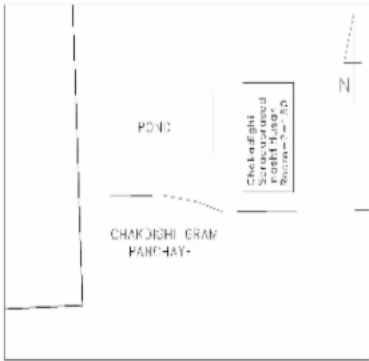

নির্বাচক নিবন্ধন আধিকারিকের স্বাক্ষর

Nazri Naksha

Google Map View

Polling Station Building Front View

Polling Station Front View

Cad View

Key MAP View

বিধানসভা নির্বাচনক্ষেত্রের নং, নাম : 262-জামালপুর
ভাগ নং, নাম : 1-চকদীঘি পশ্চিম এবং শুড়াচকদীঘি পশ্চিম