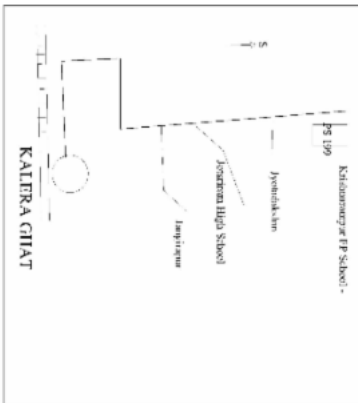

নির্বাচক নিবন্ধন আধিকারিকের স্বাক্ষর

Nazri Naksha

Google Map View

Polling Station Building Front View

Polling Station Front View

Cad View

Key MAP View

1 নাম : সাবেরা বেগম স্বামীর নাম : গোলাম কুদ্দুস মল্লিক বাড়ির নং : n0069 বয়স : 43 লিঙ্গ : মহিলা	FNB1471788 ফটো উপলব্ধ	2 নাম : সুজিত মালিক পিতার নাম : দীন মালিক বাড়ির নং : এন0155 বয়স : 25 লিঙ্গ : পুরুষ	SQT1929579 ফটো উপলব্ধ	3 নাম : সুজাতা মালিক স্বামীর নাম : ভাস্কর মালিক বাড়ির নং : এন0155 বয়স : 25 লিঙ্গ : মহিলা	SQT1929553 ফটো উপলব্ধ
4 নাম : ফুলি মালিক স্বামীর নাম : বিনোদ মালিক বাড়ির নং : এন0155 বয়স : 25 লিঙ্গ : মহিলা	SQT1929561 ফটো উপলব্ধ	5 নাম : সেখ সাইদুল পিতার নাম : সেখ রহমত আলী বাড়ির নং : N0073 বয়স : 24 লিঙ্গ : পুরুষ	SQT2075828 ফটো উপলব্ধ	6 নাম : সেখ আকবর আলি পিতার নাম : সেখ কায়েম আলি বাড়ির নং : নং545 বয়স : 22 লিঙ্গ : পুরুষ	SQT2191302 ফটো উপলব্ধ
7 নাম : লুৎ ফারনেশা খাতুন স্বামীর নাম : নিসার আলি মোলা বাড়ির নং : n0127 বয়স : 25 লিঙ্গ : মহিলা	SQT2036051 ফটো উপলব্ধ	8 নাম : সমিমা খাতুন পিতার নাম : হসিবর রহমান মোল্লা বাড়ির নং : নং5265 বয়স : 22 লিঙ্গ : মহিলা	SQT2192326 ফটো উপলব্ধ	9 নাম : তুহীনা পারভীন স্বামীর নাম : জমির উদ্দিন মোল্লা বাড়ির নং : এম0109 বয়স : 24 লিঙ্গ : মহিলা	SQT2075752 ফটো উপলব্ধ
10 নাম : রাজিয়া বিবি স্বামীর নাম : আহিয়া মল্লিক বাড়ির নং : নং645 বয়স : 38 লিঙ্গ : মহিলা	SQT2218279 ফটো উপলব্ধ	11 নাম : মুরসালিনা বেগম স্বামীর নাম : রফিক মল্লিক বাড়ির নং : নং102 বয়স : 33 লিঙ্গ : মহিলা	SQT2218493 ফটো উপলব্ধ	12 নাম : খাদিজা বেগম স্বামীর নাম : মুহাম্মদ সাহিদ আলি বাড়ির নং : কৃষ্ণরামপুর বয়স : 28 লিঙ্গ : মহিলা	SQT1925924 ফটো উপলব্ধ
13 নাম : সাইদা খাতুন পিতার নাম : ঞ মোটিয়র রহমান বাড়ির নং : 108 বয়স : 23 লিঙ্গ : মহিলা	SQT2127892 ফটো উপলব্ধ	14 নাম : সালেহার বেগম স্বামীর নাম : সামসুদ্দিন মল্লিক বাড়ির নং : n0099 বয়স : 29 লিঙ্গ : মহিলা	SQT2043164 ফটো উপলব্ধ	15 নাম : নুরজাহান বেগম স্বামীর নাম : সেখ সাদ্দাম হোসেন বাড়ির নং : n0108 বয়স : 26 লিঙ্গ : মহিলা	SQT2036002 ফটো উপলব্ধ
16 নাম : সুলেখা মল্লিক স্বামীর নাম : হাসান আলি মল্লিক বাড়ির নং : 199 বয়স : 26 লিঙ্গ : মহিলা	SQT2011153 ফটো উপলব্ধ	17 নাম : গিয়াসউদ্দিন মল্লিক পিতার নাম : আব্দুল সামাদ মল্লিক বাড়ির নং : n0068 বয়স : 39 লিঙ্গ : পুরুষ	SQT1254465 ফটো উপলব্ধ	18 নাম : আসিবউদ্দিন মল্লিক পিতার নাম : নাজিম মল্লিক বাড়ির নং : নং654 বয়স : 22 লিঙ্গ : পুরুষ	SQT2191740 ফটো উপলব্ধ
19 নাম : সাবির মল্লিক পিতার নাম : গোলাম কুদ্দুস মল্লিক বাড়ির নং : N0124 বয়স : 24 লিঙ্গ : পুরুষ	SQT2076586 ফটো উপলব্ধ	20 নাম : সুদীপ মলিক পিতার নাম : অসিত মলিক বাড়ির নং : 157 বয়স : 23 লিঙ্গ : পুরুষ	SQT2127546 ফটো উপলব্ধ	21 নাম : লক্ষ্মী মলিক পিতার নাম : সন্ন্যাসী মলিক বাড়ির নং : 202 বয়স : 27 লিঙ্গ : মহিলা	SQT2129146 ফটো উপলব্ধ
22 নাম : হিরন মাঝি পিতার নাম : সদানন্দ মাঝি বাড়ির নং : নং159 বয়স : 22 লিঙ্গ : পুরুষ	SQT2217222 ফটো উপলব্ধ	23 নাম : দিপকুমার মাঝি পিতার নাম : শ্যামসুন্দর মাঝি বাড়ির নং : n0177 বয়স : 25 লিঙ্গ : পুরুষ	SQT2043461 ফটো উপলব্ধ	24 নাম : টুবাই মাঝি পিতার নাম : সবপলাল মাঝি বাড়ির নং : n0171 বয়স : 25 লিঙ্গ : পুরুষ	SQT1924919 ফটো উপলব্ধ
25 নাম : সোমনাথ মাঝি পিতার নাম : নিমাই মাঝি বাড়ির নং : n0195 বয়স : 25 লিঙ্গ : পুরুষ	SQT1923614 ফটো উপলব্ধ	26 নাম : শর্মিলা মাঝি স্বামীর নাম : দীপংকর মাঝি বাড়ির নং : নং4546 বয়স : 22 লিঙ্গ : মহিলা	SQT2192169 ফটো উপলব্ধ	27 নাম : হারাধন মালিক পিতার নাম : ফকির মালিক বাড়ির নং : n003 বয়স : 58 লিঙ্গ : পুরুষ	SQT1984467 ফটো উপলব্ধ
28 নাম : শুভ মালিক পিতার নাম : সুকুমার মালিক বাড়ির নং : এন0179 বয়স : 25 লিঙ্গ : পুরুষ	SQT1924877 ফটো উপলব্ধ	29 নাম : মুক্ত মালিক পিতার নাম : বেচারাম মালিক বাড়ির নং : এন0005 বয়স : 44 লিঙ্গ : পুরুষ	FNB1472232 ফটো উপলব্ধ	30 নাম : রঞ্জন মালিক পিতার নাম : অসিত মালিক বাড়ির নং : এন0178 বয়স : 25 লিঙ্গ : পুরুষ	SQT1924885 ফটো উপলব্ধ