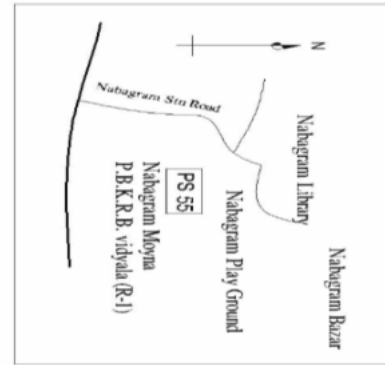

নির্বাচক নিবন্ধন আধিকারিকের স্বাক্ষর

Nazri Naksha

Google Map View

Polling Station Building Front View

Polling Station Front View

Cad View

Key MAP View

1	SQT2354173	ফটো উপলব্ধ	2	SQT1154343	ফটো উপলব্ধ	3	SQT1426055	ফটো উপলব্ধ
নাম : আনসুরা সেখ স্বামীর নাম: সেখ আব্বাস বাড়ির নং : এন0071 বয়স : 52 লিঙ্গ : মহিলা			নাম : সেখ মনিরুল ইসলাম স্বামীর নাম: সেখ আব্বাস বাড়ির নং : এন0071 বয়স : 36 লিঙ্গ : পুরুষ			নাম : রুবিয়া বেগম স্বামীর নাম: সেখ মনিরুল ইসলাম বাড়ির নং : এন0071 বয়স : 35 লিঙ্গ : মহিলা		
4	FNB1693431	ফটো উপলব্ধ	5	SQT1365782	ফটো উপলব্ধ	6	FNB1506898	ফটো উপলব্ধ
নাম : সাহানারা খাতুন স্বামীর নাম: সেখ জালাল উদ্দিন বাড়ির নং : n0075 বয়স : 47 লিঙ্গ : মহিলা			নাম : নাসিমা খাতুন স্বামীর নাম: সেখ সাজেদ আলি বাড়ির নং : n0089 বয়স : 34 লিঙ্গ : মহিলা			নাম : সেখ সাজেদ আলি পিতার নাম: সেখ নওসের আলি বাড়ির নং : n0090 বয়স : 44 লিঙ্গ : পুরুষ		
7	FNB1693464	ফটো উপলব্ধ	8	SQT0996298	ফটো উপলব্ধ	9	FNB2679926	ফটো উপলব্ধ
নাম : সেখ আমজাদ আলি পিতার নাম: সেখ নওসের আলি বাড়ির নং : n0090 বয়স : 43 লিঙ্গ : পুরুষ			নাম : হোসনারা খাতুন স্বামীর নাম: সেখ সাজেদ আলি বাড়ির নং : n0090 বয়স : 39 লিঙ্গ : মহিলা			নাম : সেখ ইসমাইল পিতার নাম: সেখ আহিদ আলি বাড়ির নং : n0065 বয়স : 40 লিঙ্গ : পুরুষ		
10	SQT1351485	ফটো উপলব্ধ	11	FNB2680007	ফটো উপলব্ধ	12	FNB1506971	ফটো উপলব্ধ
নাম : রোজিনা বেগম স্বামীর নাম: সেখ ইসমাইল বাড়ির নং : n0065 বয়স : 33 লিঙ্গ : মহিলা			নাম : সেখ ইব্রাহিম পিতার নাম: সেখ আহিদ আলি বাড়ির নং : n0065 বয়স : 37 লিঙ্গ : পুরুষ			নাম : সাহানারা বেগম স্বামীর নাম: সেখ জাকির হোসেন বাড়ির নং : n0062 বয়স : 48 লিঙ্গ : মহিলা		
13	SQT1154319	ফটো উপলব্ধ	14	FNB1506567	ফটো উপলব্ধ	15	FNB1724954	ফটো উপলব্ধ
নাম : সেখ মোবারক হোসেন পিতার নাম: সেখ জাহির হোসেন বাড়ির নং : n0062 বয়স : 36 লিঙ্গ : পুরুষ			নাম : সেখ সামসুদ্দিন পিতার নাম: সেখ সাহেব আলি বাড়ির নং : n0063 বয়স : 48 লিঙ্গ : পুরুষ			নাম : সেখ সাহির আলি পিতার নাম: সেখ সাহেব আলী বাড়ির নং : n0063 বয়স : 43 লিঙ্গ : পুরুষ		
16	SQT1523935	ফটো উপলব্ধ	17	WB/39/274/612430	ফটো উপলব্ধ	18	WB/39/274/612504	ফটো উপলব্ধ
নাম : সেখ একরাম আলি পিতার নাম: সেখ আব্বাস বাড়ির নং : n0071 বয়স : 32 লিঙ্গ : পুরুষ			নাম : রহিমা বিবি সেখ স্বামীর নাম: ওহাব সেখ বাড়ির নং : n0046 বয়স : 63 লিঙ্গ : মহিলা			নাম : জামিলা সেখ স্বামীর নাম: রিয়াজ সেখ বাড়ির নং : n0046 বয়স : 51 লিঙ্গ : মহিলা		
19	WB/39/274/612397	ফটো উপলব্ধ	20	SQT2356483	ফটো উপলব্ধ	21	FNB2467389	ফটো উপলব্ধ
নাম : সেখ আব্দুল ওহাব পিতার নাম: সেখ আব্দুল মালেক বাড়ির নং : n0046 বয়স : 66 লিঙ্গ : পুরুষ			নাম : সেখ আব্বাস পিতার নাম: সেখ জয়নাল বাড়ির নং : এন0075 বয়স : 53 লিঙ্গ : পুরুষ			নাম : সেখ ইউসুফ আলি পিতার নাম: সেখ আব্দুল ওহাব বাড়ির নং : n0046 বয়স : 43 লিঙ্গ : পুরুষ		
22	SQT1845361	ফটো উপলব্ধ	23	WB/39/274/612798	ফটো উপলব্ধ	24	FNB2467496	ফটো উপলব্ধ
নাম : ফিরোজা বেগম স্বামীর নাম: সেখ একরাম আলি বাড়ির নং : এন0071 বয়স : 28 লিঙ্গ : মহিলা			নাম : সেখ জাহির হোসেন পিতার নাম: সেখ মকবুল হোসেন বাড়ির নং : n0062 বয়স : 72 লিঙ্গ : পুরুষ			নাম : সেখ মোসরাফ হোসেন পিতার নাম: সেখ জাহির হোসেন বাড়ির নং : n0062 বয়স : 39 লিঙ্গ : পুরুষ		
25	WB/39/274/612746	ফটো উপলব্ধ	26	WB/39/274/612635	ফটো উপলব্ধ	27	SQT1264977	ফটো উপলব্ধ
নাম : সেখ আক্তার হোসেন পিতার নাম: সেখ মকবুল হোসেন বাড়ির নং : n0062 বয়স : 70 লিঙ্গ : পুরুষ			নাম : সুফিয়া বেগম স্বামীর নাম: সেখ আক্তার হোসেন বাড়ির নং : n0062 বয়স : 56 লিঙ্গ : মহিলা			নাম : সাব্বিয়া খাতুন স্বামীর নাম: ইউসুফ আলি সেখ বাড়ির নং : n0046 বয়স : 34 লিঙ্গ : মহিলা		
28	SQT1265008	ফটো উপলব্ধ	29	FNB1506963	ফটো উপলব্ধ	30	SQT1845452	ফটো উপলব্ধ
নাম : সাহেরা বেগম স্বামীর নাম: সেখ সাবির আলি বাড়ির নং : n0063 বয়স : 38 লিঙ্গ : মহিলা			নাম : সেখ সাবির আলি পিতার নাম: সেখ সাহেব আলি বাড়ির নং : n0063 বয়স : 48 লিঙ্গ : পুরুষ			নাম : সেখ মুস্তাক হোসেন পিতার নাম: সেখ আক্তার হোসেন বাড়ির নং : n0062 বয়স : 27 লিঙ্গ : পুরুষ		