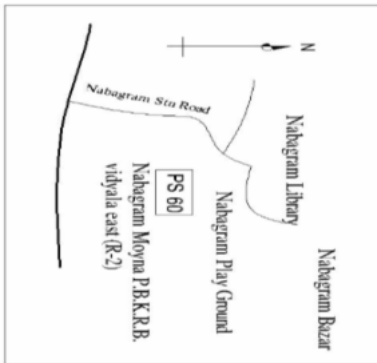

নির্বাচক নিবন্ধন আধিকারিকের স্বাক্ষর

Nazri Naksha

Google Map View

Polling Station Building Front View

Polling Station Front View

Cad View

Key MAP View

1 নাম : সবিতা দাস স্বামীর নাম: শীতল দাস বাড়ির নং : n0053 বয়স : 70 লিঙ্গ : মহিলা ফটো উপলব্ধ	WB/39/274/612738	2 নাম : সৌমেন্দ্র দাস পিতার নাম: শীতল দাস বাড়ির নং : n0053 বয়স : 49 লিঙ্গ : পুরুষ ফটো উপলব্ধ	WB/39/274/612475	3 নাম : শান্তী দাস স্বামীর নাম: সৌমেন্দ্র দাস বাড়ির নং : n0053 বয়স : 43 লিঙ্গ : মহিলা ফটো উপলব্ধ	FNB2637718
4 নাম : সুদীপ দাস পিতার নাম: শীতল দাস বাড়ির নং : n0053 বয়স : 42 লিঙ্গ : পুরুষ ফটো উপলব্ধ	FNB2262517	5 নাম : সুমনা দাস স্বামীর নাম: সুদীপ দাস বাড়ির নং : n0053 বয়স : 42 লিঙ্গ : মহিলা ফটো উপলব্ধ	FNB2679884	6 নাম : সুব্রত দাস পিতার নাম: সুবোধ দাস বাড়ির নং : n0053 বয়স : 46 লিঙ্গ : পুরুষ ফটো উপলব্ধ	FNB1506500
7 নাম : মোসুমী দাস স্বামীর নাম: সুব্রত দাস বাড়ির নং : n0053 বয়স : 45 লিঙ্গ : মহিলা ফটো উপলব্ধ	CKN2396489	8 নাম : সুশীল দাস পিতার নাম: সন্তোষ দাস বাড়ির নং : n0053 বয়স : 66 লিঙ্গ : পুরুষ ফটো উপলব্ধ	SQT1440551	9 নাম : শ্যামলী দাস স্বামীর নাম: সুশীল কুমার দাস বাড়ির নং : n0053 বয়স : 61 লিঙ্গ : মহিলা ফটো উপলব্ধ	WB/39/274/612740
10 নাম : সুনীল কুমার দাস পিতার নাম: সন্তোষ কুমার দাস বাড়ির নং : n0053 বয়স : 66 লিঙ্গ : পুরুষ ফটো উপলব্ধ	SQT1440544	11 নাম : কনিকা দাস স্বামীর নাম: সুনীল দাস বাড়ির নং : n0053 বয়স : 55 লিঙ্গ : মহিলা ফটো উপলব্ধ	SQT2349744	12 নাম : সৌম্য দাস পিতার নাম: সুশীল চন্দ্র দাস বাড়ির নং : n0053 বয়স : 37 লিঙ্গ : পুরুষ ফটো উপলব্ধ	FNB2679876
13 নাম : সৌভিক দাস পিতার নাম: সুশীল দাস বাড়ির নং : n0053 বয়স : 35 লিঙ্গ : পুরুষ ফটো উপলব্ধ	SQT1264563	14 নাম : পুতুল দাস স্বামীর নাম: সৌম্য দাস বাড়ির নং : n0053 বয়স : 30 লিঙ্গ : মহিলা ফটো উপলব্ধ	SQT1845692	15 নাম : সুবোধ চন্দ্র দাশ পিতার নাম: সন্তোষ দাস বাড়ির নং : n0053 বয়স : 72 লিঙ্গ : পুরুষ ফটো উপলব্ধ	WB/39/274/612747
16 নাম : চম্পা রানী অধিকারী (মহারাজ) স্বামীর নাম: রাজ কুমার অধিকারী বাড়ির নং : n0002 বয়স : 36 লিঙ্গ : মহিলা ফটো উপলব্ধ	SQT1687441	17 নাম : মিনতী অধিকারী স্বামীর নাম: হারাধন অধিকারী বাড়ির নং : n0002 বয়স : 66 লিঙ্গ : মহিলা ফটো উপলব্ধ	WB/39/274/612151	18 নাম : রাজকুমার অধিকারী পিতার নাম: হারাধন অধিকারী বাড়ির নং : n0002 বয়স : 44 লিঙ্গ : পুরুষ ফটো উপলব্ধ	SQT1621655
19 নাম : রসময় অধিকারী পিতার নাম: বিজয় অধিকারী বাড়ির নং : n0002 বয়স : 64 লিঙ্গ : পুরুষ ফটো উপলব্ধ	FNB1505908	20 নাম : রীনা অধিকারী স্বামীর নাম: রসময় অধিকারী বাড়ির নং : n0002 বয়স : 61 লিঙ্গ : মহিলা ফটো উপলব্ধ	FNB1506211	21 নাম : কুন্তল অধিকারী পিতার নাম: রাসময় অধিকারী বাড়ির নং : n0002 বয়স : 33 লিঙ্গ : পুরুষ ফটো উপলব্ধ	SQT1351212
22 নাম : চন্দ্রা আওন স্বামীর নাম: সুকুমার আওন বাড়ির নং : n0003 বয়স : 61 লিঙ্গ : মহিলা ফটো উপলব্ধ	WB/39/274/612306	23 নাম : অমর্ত্য আওন পিতার নাম: সুকুমার আওন বাড়ির নং : n0003 বয়স : 41 লিঙ্গ : পুরুষ ফটো উপলব্ধ	FNB2466795	24 নাম : রুপালী আওন স্বামীর নাম: নবকুমার আওন বাড়ির নং : n0003 বয়স : 58 লিঙ্গ : মহিলা ফটো উপলব্ধ	WB/39/274/612293
25 নাম : গুণ্ডম আওন পিতার নাম: নবকুমার আওন বাড়ির নং : n0003 বয়স : 29 লিঙ্গ : পুরুষ ফটো উপলব্ধ	SQT1687466	26 নাম : সুকুমার আওন পিতার নাম: নিমাই আওন বাড়ির নং : n0003 বয়স : 66 লিঙ্গ : পুরুষ ফটো উপলব্ধ	SQT2351138	27 নাম : পল্লবী আওন স্বামীর নাম: অমর্ত্য আওন বাড়ির নং : n0003 বয়স : 28 লিঙ্গ : মহিলা ফটো উপলব্ধ	SQT1776657
28 নাম : সীমা সর্দার স্বামীর নাম: কৃষ্ণ সর্দার বাড়ির নং : এন0003 বয়স : 27 লিঙ্গ : মহিলা ফটো উপলব্ধ	SQT2188985	29 নাম : নবকুমার আওন পিতার নাম: নিমাই আওন বাড়ির নং : n0003 বয়স : 64 লিঙ্গ : পুরুষ ফটো উপলব্ধ	WB/39/274/612108	30 নাম : কোয়েলা আদক পিতার নাম: অতনু আদক বাড়ির নং : n067 বয়স : 24 লিঙ্গ : পুরুষ ফটো উপলব্ধ	SQT2028926