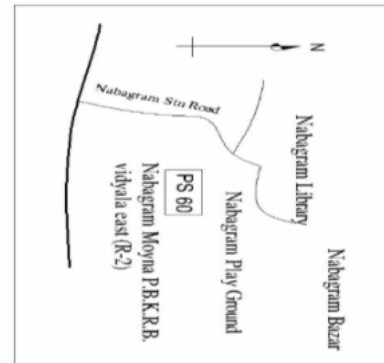

নির্বাচক নিবন্ধন আধিকারিকের স্বাক্ষর

Nazri Naksha

Google Map View

Polling Station Building Front View

Polling Station Front View

Cad View

Key MAP View

1 নাম : সবিতা দাস স্বামীর নাম: শীতল দাস বাড়ির নং : n0053 বয়স : 70 লিঙ্গ : মহিলা ফটো উপলব্ধ	WB/39/274/612738	2 নাম : সৌমেন্দ্র দাস পিতার নাম: শীতল দাস বাড়ির নং : n0053 বয়স : 49 লিঙ্গ : পুরুষ ফটো উপলব্ধ	WB/39/274/612475	3 নাম : শান্তী দাস স্বামীর নাম: সৌমেন্দ্র দাস বাড়ির নং : n0053 বয়স : 43 লিঙ্গ : মহিলা ফটো উপলব্ধ	FNB2637718
4 নাম : সুদীপ দাস পিতার নাম: শীতল দাস বাড়ির নং : n0053 বয়স : 42 লিঙ্গ : পুরুষ ফটো উপলব্ধ	FNB2262517	5 নাম : সুমনা দাস স্বামীর নাম: সুদীপ দাস বাড়ির নং : n0053 বয়স : 42 লিঙ্গ : মহিলা ফটো উপলব্ধ	FNB2679884	6 নাম : সুব্রত দাস পিতার নাম: সুবোধ দাস বাড়ির নং : n0053 বয়স : 46 লিঙ্গ : পুরুষ ফটো উপলব্ধ	FNB1506500
7 নাম : মোসুমী দাস স্বামীর নাম: সুব্রত দাস বাড়ির নং : n0053 বয়স : 45 লিঙ্গ : মহিলা ফটো উপলব্ধ	CKN2396489	8 নাম : সুশীল দাস পিতার নাম: সন্তোষ দাস বাড়ির নং : n0053 বয়স : 66 লিঙ্গ : পুরুষ ফটো উপলব্ধ	SQT1440551	9 নাম : শ্যামলী দাস স্বামীর নাম: সুশীল কুমার দাস বাড়ির নং : n0053 বয়স : 61 লিঙ্গ : মহিলা ফটো উপলব্ধ	WB/39/274/612740
10 নাম : সুনীল কুমার দাস পিতার নাম: সন্তোষ কুমার দাস বাড়ির নং : n0053 বয়স : 66 লিঙ্গ : পুরুষ ফটো উপলব্ধ	SQT1440544	11 নাম : কনিকা দাস স্বামীর নাম: সুনীল দাস বাড়ির নং : n0053 বয়স : 55 লিঙ্গ : মহিলা ফটো উপলব্ধ	SQT2349744	12 নাম : সৌম্য দাস পিতার নাম: সুশীল চন্দ্র দাস বাড়ির নং : n0053 বয়স : 37 লিঙ্গ : পুরুষ ফটো উপলব্ধ	FNB2679876
13 নাম : সৌভিক দাস পিতার নাম: সুশীল দাস বাড়ির নং : n0053 বয়স : 35 লিঙ্গ : পুরুষ ফটো উপলব্ধ	SQT1264563	14 নাম : পুতুল দাস স্বামীর নাম: সৌম্য দাস বাড়ির নং : n0053 বয়স : 30 লিঙ্গ : মহিলা ফটো উপলব্ধ	SQT1845692	15 নাম : সুবোধ চন্দ্র দাশ পিতার নাম: সন্তোষ দাস বাড়ির নং : n0053 বয়স : 72 লিঙ্গ : পুরুষ ফটো উপলব্ধ	WB/39/274/612747
16 নাম : চম্পা রানী অধিকারী (মহারাজ) স্বামীর নাম: রাজ কুমার অধিকারী বাড়ির নং : n0002 বয়স : 36 লিঙ্গ : মহিলা ফটো উপলব্ধ	SQT1687441	17 নাম : মিনতী অধিকারী স্বামীর নাম: হারাধন অধিকারী বাড়ির নং : n0002 বয়স : 66 লিঙ্গ : মহিলা ফটো উপলব্ধ	WB/39/274/612151	18 নাম : রাজকুমার অধিকারী পিতার নাম: হারাধন অধিকারী বাড়ির নং : n0002 বয়স : 44 লিঙ্গ : পুরুষ ফটো উপলব্ধ	SQT1621655
19 নাম : রসময় অধিকারী পিতার নাম: বিজয় অধিকারী বাড়ির নং : n0002 বয়স : 64 লিঙ্গ : পুরুষ ফটো উপলব্ধ	FNB1505908	20 নাম : রীনা অধিকারী স্বামীর নাম: রসময় অধিকারী বাড়ির নং : n0002 বয়স : 61 লিঙ্গ : মহিলা ফটো উপলব্ধ	FNB1506211	21 নাম : কুন্তল অধিকারী পিতার নাম: রাসময় অধিকারী বাড়ির নং : n0002 বয়স : 33 লিঙ্গ : পুরুষ ফটো উপলব্ধ	SQT1351212
22 নাম : চন্দ্রা আওন স্বামীর নাম: সুকুমার আওন বাড়ির নং : n0003 বয়স : 61 লিঙ্গ : মহিলা ফটো উপলব্ধ	WB/39/274/612306	23 নাম : অমর্ত্য আওন পিতার নাম: সুকুমার আওন বাড়ির নং : n0003 বয়স : 41 লিঙ্গ : পুরুষ ফটো উপলব্ধ	FNB2466795	24 নাম : রুপালী আওন স্বামীর নাম: নবকুমার আওন বাড়ির নং : n0003 বয়স : 58 লিঙ্গ : মহিলা ফটো উপলব্ধ	WB/39/274/612293
25 নাম : গুণ্ডম আওন পিতার নাম: নবকুমার আওন বাড়ির নং : n0003 বয়স : 29 লিঙ্গ : পুরুষ ফটো উপলব্ধ	SQT1687466	26 নাম : সুকুমার আওন পিতার নাম: নিমাই আওন বাড়ির নং : n0003 বয়স : 66 লিঙ্গ : পুরুষ ফটো উপলব্ধ	SQT2351138	27 নাম : পল্লবী আওন স্বামীর নাম: অমর্ত্য আওন বাড়ির নং : n0003 বয়স : 28 লিঙ্গ : মহিলা ফটো উপলব্ধ	SQT1776657
28 নাম : সীমা সর্দার স্বামীর নাম: কৃষ্ণ সর্দার বাড়ির নং : এন0003 বয়স : 27 লিঙ্গ : মহিলা ফটো উপলব্ধ	SQT2188985	29 নাম : নবকুমার আওন পিতার নাম: নিমাই আওন বাড়ির নং : n0003 বয়স : 64 লিঙ্গ : পুরুষ ফটো উপলব্ধ	WB/39/274/612108	30 নাম : কোয়েলা আদক পিতার নাম: অতনু আদক বাড়ির নং : n067 বয়স : 24 লিঙ্গ : পুরুষ ফটো উপলব্ধ	SQT2028926