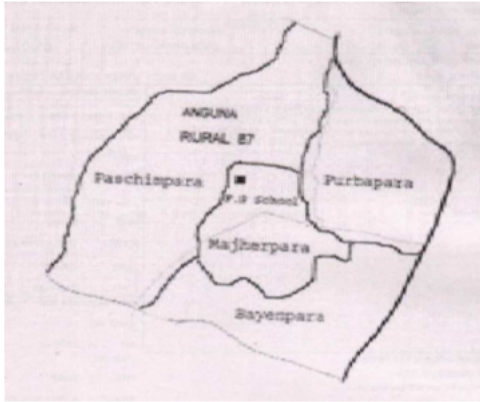

নির্বাচক নিবন্ধন আধিকারিকের স্বাক্ষর

Nazri Naksha

Google Map View

Polling Station Building Front View

Polling Station Front View

Cad View

Key MAP View

1	SQT2167849	নাম : গোপা স্বামীর নাম: অমিতাভ ভট্টাচার্য্য বাড়ির নং : এন0149 বয়স : 53 লিঙ্গ : মহিলা	ফটো উপলব্ধ	2	SQT1782176	নাম : অনিবার্ন মন্ডল পিতার নাম: অনুপ মন্ডল বাড়ির নং : n0071 বয়স : 29 লিঙ্গ : পুরুষ	ফটো উপলব্ধ	3	SQT2104065	নাম : অনিমা মন্ডল স্বামীর নাম: অনুপ কুমার মন্ডল বাড়ির নং : n0071 বয়স : 59 লিঙ্গ : মহিলা	ফটো উপলব্ধ
4	JJL2562718	নাম : অনুপ কুমার মন্ডল পিতার নাম: বলাই চন্দ্র মন্ডল বাড়ির নং : n0071 বয়স : 65 লিঙ্গ : পুরুষ	ফটো উপলব্ধ	5	SQT2109965	নাম : মুকুল কুমার কোঙার পিতার নাম: পূর্নচন্দ্র কোঙার বাড়ির নং : n0099 বয়স : 61 লিঙ্গ : পুরুষ	ফটো উপলব্ধ	6	SQT2104081	নাম : মহাপ্রসাদ গুপ্ত পিতার নাম: গোপাল গুপ্ত বাড়ির নং : n0079 বয়স : 55 লিঙ্গ : পুরুষ	ফটো উপলব্ধ
7	SQT2124329	নাম : গৌরঙ্গ কোঙার পিতার নাম: নিমাই কোঙার বাড়ির নং : n0056 বয়স : 57 লিঙ্গ : পুরুষ	ফটো উপলব্ধ	8	SQT2124287	নাম : গৌতম কোঙার পিতার নাম: শম্ভুনাথ কোঙার বাড়ির নং : n0093 বয়স : 59 লিঙ্গ : পুরুষ	ফটো উপলব্ধ	9	SQT1962968	নাম : স্বাগতা কোনার পিতার নাম: গৌতম কোনার বাড়ির নং : এন0021 বয়স : 25 লিঙ্গ : মহিলা	ফটো উপলব্ধ
10	JJL1753532	নাম : উৎপলা কোঙার স্বামীর নাম: মৃত্যুঞ্জয় কোঙার বাড়ির নং : n0051 বয়স : 59 লিঙ্গ : মহিলা	ফটো উপলব্ধ	11	SQT2067452	নাম : অমর্ত্য কোঙার পিতার নাম: উত্তম কোঙার বাড়ির নং : N0093 বয়স : 24 লিঙ্গ : পুরুষ	ফটো উপলব্ধ	12	SQT2107563	নাম : অধ্বেষা কোনার পিতার নাম: অভিনয় কোনার বাড়ির নং : এন0049 বয়স : 23 লিঙ্গ : মহিলা	ফটো উপলব্ধ
13	SQT2107605	নাম : বৃন্দাবন কোঙার পিতার নাম: দামোদর কোঙার বাড়ির নং : এন047 বয়স : 23 লিঙ্গ : পুরুষ	ফটো উপলব্ধ	14	SQT2104198	নাম : রবীন্দ্রনাথ কোঙার পিতার নাম: আনন্দ মোহন কোঙার বাড়ির নং : n0055 বয়স : 82 লিঙ্গ : পুরুষ	ফটো উপলব্ধ	15	SQT2104289	নাম : লেখা কোঙার স্বামীর নাম: অমিত কোঙার বাড়ির নং : n0053 বয়স : 55 লিঙ্গ : মহিলা	ফটো উপলব্ধ
16	SQT1691716	নাম : জয়শ্রী গুপ্ত স্বামীর নাম: সমীর গুপ্ত বাড়ির নং : n0079 বয়স : 44 লিঙ্গ : মহিলা	ফটো উপলব্ধ	17	JJL1754753	নাম : সমীর গুপ্ত পিতার নাম: গোপালচন্দ্র গুপ্ত বাড়ির নং : n0079 বয়স : 47 লিঙ্গ : পুরুষ	ফটো উপলব্ধ	18	JJL2347011	নাম : রীতা গুপ্ত স্বামীর নাম: মহাপ্রসাদ গুপ্ত বাড়ির নং : n0079 বয়স : 42 লিঙ্গ : মহিলা	ফটো উপলব্ধ
19	WB/39/273/258155	নাম : বাসন্তী গুপ্ত স্বামীর নাম: রামপ্রসাদ গুপ্ত বাড়ির নং : n0079 বয়স : 60 লিঙ্গ : মহিলা	ফটো উপলব্ধ	20	WB/39/273/258483	নাম : মিঠু কোঙার স্বামীর নাম: মুকুল কোঙার বাড়ির নং : n0099 বয়স : 53 লিঙ্গ : মহিলা	ফটো উপলব্ধ	21	WB/39/273/258433	নাম : দামোদর কোঙার পিতার নাম: হরিপদ কোঙার বাড়ির নং : n0106 বয়স : 50 লিঙ্গ : পুরুষ	ফটো উপলব্ধ
22	SQT1963032	নাম : কথা কোনার পিতার নাম: অভিনয় কোনার বাড়ির নং : এন0049 বয়স : 25 লিঙ্গ : মহিলা	ফটো উপলব্ধ	23	SQT1963115	নাম : তিথি কোনার পিতার নাম: বিনয় কোনার বাড়ির নং : এন0049 বয়স : 25 লিঙ্গ : মহিলা	ফটো উপলব্ধ	24	WB/39/273/258163	নাম : তনুশ্রী কোঙার স্বামীর নাম: বৈদ্যনাথ কোঙার বাড়ির নং : n0048 বয়স : 53 লিঙ্গ : মহিলা	ফটো উপলব্ধ
25	JJL2095156	নাম : শ্রীকান্ত কোঙার পিতার নাম: দেবব্রত কোঙার বাড়ির নং : n0042 বয়স : 42 লিঙ্গ : পুরুষ	ফটো উপলব্ধ	26	SQT1850403	নাম : বৈশাখী পোড়েল পিতার নাম: বেচুরাম পোড়েল বাড়ির নং : n0112 বয়স : 27 লিঙ্গ : মহিলা	ফটো উপলব্ধ	27	SQT1850379	নাম : কৌস্তভ কোঙার পিতার নাম: সৌমেন্দ্র নাথ কোঙার বাড়ির নং : n0055 বয়স : 27 লিঙ্গ : পুরুষ	ফটো উপলব্ধ
28	SQT1850361	নাম : দেবজিৎ কোঙার পিতার নাম: দেবশীষ কোঙার বাড়ির নং : n0053 বয়স : 27 লিঙ্গ : পুরুষ	ফটো উপলব্ধ	29	SQT1850346	নাম : মধুমিতা কোঙার স্বামীর নাম: চিরঞ্জীৱ কোঙার বাড়ির নং : n0053 বয়স : 30 লিঙ্গ : মহিলা	ফটো উপলব্ধ	30	SQT1430503	নাম : সুপ্রভাত কোঙার পিতার নাম: স্বপন কোঙার বাড়ির নং : n0099 বয়স : 32 লিঙ্গ : পুরুষ	ফটো উপলব্ধ