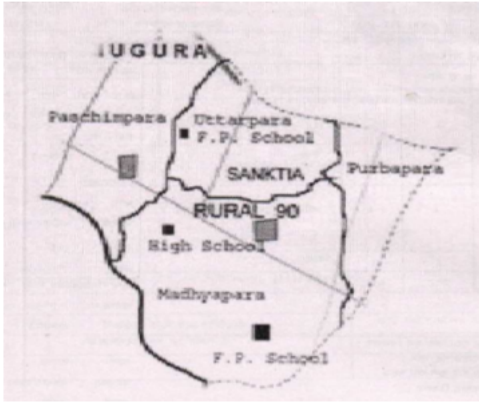

নির্বাচক নিবন্ধন আধিকারিকের স্বাক্ষর

Nazri Naksha

Google Map View

Polling Station Building Front View

Polling Station Front View

Cad View

Key MAP View

1 নাম : সুজিত কোণ্ডার পিতার নাম: বাসুদেব কোণ্ডার বাড়ির নং : n0001 বয়স : 45 লিঙ্গ : পুরুষ	JJL2362176 ফটো উপলব্ধ	2 নাম : রাজলক্ষী কোনার স্বামীর নাম: সুজিৎ কোনার বাড়ির নং : n0001 বয়স : 32 লিঙ্গ : মহিলা	SQT1529809 ফটো উপলব্ধ	3 নাম : রামপ্রসাদ কোণ্ডার পিতার নাম: রাজকৃষ্ণ কোণ্ডার বাড়ির নং : n0002 বয়স : 52 লিঙ্গ : পুরুষ	WB/39/273/282031 ফটো উপলব্ধ
4 নাম : শুভেন্দু কোণ্ডার পিতার নাম: উজ্জ্বল কোণ্ডার বাড়ির নং : n0012 বয়স : 36 লিঙ্গ : পুরুষ	SQT1272723 ফটো উপলব্ধ	5 নাম : মনীমালা কোণ্ডার স্বামীর নাম: উজ্জ্বল কোণ্ডার বাড়ির নং : n0012 বয়স : 56 লিঙ্গ : মহিলা	WB/39/273/282247 ফটো উপলব্ধ	6 নাম : আন্বা কোণ্ডার স্বামীর নাম: গোপীকৃষ্ণ কোণ্ডার বাড়ির নং : n0012 বয়স : 81 লিঙ্গ : মহিলা	WB/39/273/282281 ফটো উপলব্ধ
7 নাম : সম্পিতা কোণ্ডার স্বামীর নাম: সৌরভ কোণ্ডার বাড়ির নং : n0006 বয়স : 34 লিঙ্গ : মহিলা	SQT1691963 ফটো উপলব্ধ	8 নাম : সৌরভ কোণ্ডার পিতার নাম: দিলীপ কোণ্ডার বাড়ির নং : n0006 বয়স : 34 লিঙ্গ : পুরুষ	SQT1272699 ফটো উপলব্ধ	9 নাম : তারারানী (রায়) মালিক স্বামীর নাম: শ্রীমন্ত মালিক বাড়ির নং : n0004 বয়স : 37 লিঙ্গ : মহিলা	SQT1358217 ফটো উপলব্ধ
10 নাম : অতসী কোণ্ডার স্বামীর নাম: অরুণ কোণ্ডার বাড়ির নং : n0004 বয়স : 39 লিঙ্গ : মহিলা	JJL2503324 ফটো উপলব্ধ	11 নাম : অরুণ কোণ্ডার পিতার নাম: সুভাষ কোণ্ডার বাড়ির নং : n0004 বয়স : 44 লিঙ্গ : পুরুষ	JJL2222156 ফটো উপলব্ধ	12 নাম : মধুমিতা কোণ্ডার স্বামীর নাম: ইন্দ্রজিৎ কোণ্ডার বাড়ির নং : n0003 বয়স : 54 লিঙ্গ : মহিলা	WB/39/273/378089 ফটো উপলব্ধ
13 নাম : সৌমেন কোণ্ডার পিতার নাম: রাজকৃষ্ণ কোণ্ডার বাড়ির নং : n0002 বয়স : 49 লিঙ্গ : পুরুষ	JJL2360758 ফটো উপলব্ধ	14 নাম : আল্পনা কোণ্ডার স্বামীর নাম: রামপ্রসাদ কোণ্ডার বাড়ির নং : n0002 বয়স : 46 লিঙ্গ : মহিলা	JJL2503266 ফটো উপলব্ধ	15 নাম : মীরা কোণ্ডার স্বামীর নাম: অনিল কোণ্ডার বাড়ির নং : n0005 বয়স : 86 লিঙ্গ : মহিলা	WB/39/273/282353 ফটো উপলব্ধ
16 নাম : টুসু কোণ্ডার স্বামীর নাম: দিলীপ কোণ্ডার বাড়ির নং : n0006 বয়স : 57 লিঙ্গ : মহিলা	SQT1972124 ফটো উপলব্ধ	17 নাম : অর্চনা কোণ্ডার স্বামীর নাম: সুভাষ কোণ্ডার বাড়ির নং : n0004 বয়স : 67 লিঙ্গ : মহিলা	WB/39/273/282497 ফটো উপলব্ধ	18 নাম : সুভাষ কোণ্ডার পিতার নাম: হরেকৃষ্ণ কোণ্ডার বাড়ির নং : n0004 বয়স : 71 লিঙ্গ : পুরুষ	WB/39/273/282037 ফটো উপলব্ধ
19 নাম : সুব্রত কোণ্ডার পিতার নাম: রাজকৃষ্ণ কোণ্ডার বাড়ির নং : এন025 বয়স : 54 লিঙ্গ : পুরুষ	SQT2172617 ফটো উপলব্ধ	20 নাম : দিলিপ কোণ্ডার পিতার নাম: হরেকৃষ্ণ কোণ্ডার বাড়ির নং : n0006 বয়স : 60 লিঙ্গ : পুরুষ	SQT1971696 ফটো উপলব্ধ	21 নাম : সুদীপ কোণ্ডার মায়ের নাম: মধুমিতা কোণ্ডার বাড়ির নং : N0003 বয়স : 24 লিঙ্গ : পুরুষ	SQT2039691 ফটো উপলব্ধ
22 নাম : সূর্য্য নারায়ণ কোনার পিতার নাম: বাসুদেব কোণ্ডার বাড়ির নং : n0001 বয়স : 49 লিঙ্গ : পুরুষ	JJL2106680 ফটো উপলব্ধ	23 নাম : তুহিন শুভ্র কোণ্ডার পিতার নাম: স্বপন কোণ্ডার বাড়ির নং : হরে কৃষ্ণ ভবন বয়স : 35 লিঙ্গ : পুরুষ	SQT2118743 ফটো উপলব্ধ	24 নাম : প্রভাত রঞ্জন কোনার পিতার নাম: হরেকৃষ্ণ কোনার বাড়ির নং : n0004 বয়স : 67 লিঙ্গ : পুরুষ	SQT1691948 ফটো উপলব্ধ
25 নাম : মমতা কোনার স্বামীর নাম: প্রভাত রঞ্জন কোনার বাড়ির নং : n0004 বয়স : 62 লিঙ্গ : মহিলা	SQT1691955 ফটো উপলব্ধ	26 নাম : সুমন্ত কোণ্ডার পিতার নাম: দিলিপ কোণ্ডার বাড়ির নং : n0006 বয়স : 37 লিঙ্গ : পুরুষ	JJL2624062 ফটো উপলব্ধ	27 নাম : চন্দ্রলেখা কোণ্ডার স্বামীর নাম: মনোজ কোণ্ডার বাড়ির নং : এন0056 বয়স : 44 লিঙ্গ : মহিলা	SQT2229375 ফটো উপলব্ধ
28 নাম : মনোজ কোণ্ডার পিতার নাম: অনিল কোণ্ডার বাড়ির নং : এন0056 বয়স : 51 লিঙ্গ : পুরুষ	SQT2229383 ফটো উপলব্ধ	29 নাম : ভূমিকা কোনার পিতার নাম: মনোজ কোনার বাড়ির নং : এন0056 বয়স : 21 লিঙ্গ : মহিলা	SQT2346591 ফটো উপলব্ধ	30 নাম : শুভশ্রী কোণ্ডার রায় স্বামীর নাম: সুমন্ত কোণ্ডার বাড়ির নং : n0006 বয়স : 35 লিঙ্গ : মহিলা	SQT1699362 ফটো উপলব্ধ