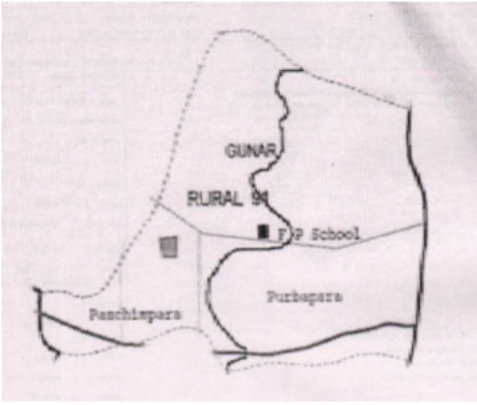

নির্বাচক নিবন্ধন আধিকারিকের স্বাক্ষর

Nazri Naksha

Google Map View

Polling Station Building Front View

Polling Station Front View

Cad View

Key MAP View

1 নাম : সবিতা রায় স্বামীর নাম: বাপন রায় বাড়ির নং : এন0119 বয়স : 33 লিঙ্গ : মহিলা	SQT1962885 ফটো উপলব্ধ	2 নাম : প্রভাত বাগ পিতার নাম: আনন্দ বাগ বাড়ির নং : এন0025 বয়স : 27 লিঙ্গ : পুরুষ	SQT1962893 ফটো উপলব্ধ	3 নাম : পিয়ালি দাঁ স্বামীর নাম: সত্যজিৎ দাঁ বাড়ির নং : বয়স : 26 লিঙ্গ : মহিলা	YYS1837863 ফটো উপলব্ধ
4 নাম : নিতা ঘোষ স্বামীর নাম: নবকুমার ঘোষ বাড়ির নং : n0046 বয়স : 61 লিঙ্গ : মহিলা	JJL0487306 ফটো উপলব্ধ	5 নাম : মঙ্গলময় চক পিতার নাম: দীলীপ চক বাড়ির নং : এন0093 বয়স : 25 লিঙ্গ : পুরুষ	SQT1962604 ফটো উপলব্ধ	6 নাম : ঐন্দ্রিলা মল্লিক দাঁ স্বামীর নাম: সমন দাঁ বাড়ির নং : N0039 বয়স : 30 লিঙ্গ : মহিলা	YAJ1559210 ফটো উপলব্ধ
7 নাম : দিলীপ কুমার দাঁ পিতার নাম: গোপালচন্দ্র দাঁ বাড়ির নং : 126 বয়স : 61 লিঙ্গ : পুরুষ	JJL0487520 ফটো উপলব্ধ	8 নাম : সঞ্জয় দাঁ পিতার নাম: মৃত্যঞ্জয় দাঁ বাড়ির নং : n0033 বয়স : 42 লিঙ্গ : পুরুষ	JJL2106581 ফটো উপলব্ধ	9 নাম : সৌভিক দাঁ পিতার নাম: স্বপন দাঁ বাড়ির নং : N0126 বয়স : 26 লিঙ্গ : পুরুষ	SQT1866532 ফটো উপলব্ধ
10 নাম : অনিতা দাঁ স্বামীর নাম: অভয় দাঁ বাড়ির নং : n0041 বয়স : 64 লিঙ্গ : মহিলা	JJL0487363 ফটো উপলব্ধ	11 নাম : মিন্টু দাঁ স্বামীর নাম: সঞ্জয় দাঁ বাড়ির নং : n0033 বয়স : 34 লিঙ্গ : মহিলা	SQT1782994 ফটো উপলব্ধ	12 নাম : সত্যজিৎ দাঁ পিতার নাম: অভিজিৎ দাঁ বাড়ির নং : n0034 বয়স : 28 লিঙ্গ : পুরুষ	SQT1783018 ফটো উপলব্ধ
13 নাম : তরুনকান্তি দাঁ পিতার নাম: হরিগোপাল দাঁ বাড়ির নং : 119 বয়স : 61 লিঙ্গ : পুরুষ	SQT1783026 ফটো উপলব্ধ	14 নাম : মধুমিতা দাঁ স্বামীর নাম: স্বপন দাঁ বাড়ির নং : 126 বয়স : 47 লিঙ্গ : মহিলা	JJL1810936 ফটো উপলব্ধ	15 নাম : প্রসেনজিত দাঁ পিতার নাম: অজয় কুমার দাঁ বাড়ির নং : n0042 বয়স : 37 লিঙ্গ : পুরুষ	SQT1098144 ফটো উপলব্ধ
16 নাম : স্বপন দাঁ পিতার নাম: গোপাল দাঁ বাড়ির নং : 126 বয়স : 62 লিঙ্গ : পুরুষ	JJL0487512 ফটো উপলব্ধ	17 নাম : বিপ্রভা দাঁ স্বামীর নাম: দিলীপ দাঁ বাড়ির নং : 126 বয়স : 43 লিঙ্গ : মহিলা	JJL2568053 ফটো উপলব্ধ	18 নাম : সন্ধ্যা দাঁ স্বামীর নাম: রবীন্দ্রনাথ দাঁ বাড়ির নং : n0044 বয়স : 79 লিঙ্গ : মহিলা	JJL0487645 ফটো উপলব্ধ
19 নাম : রবীন্দ্রনাথ দাঁ পিতার নাম: সুরেন্দ্র দাঁ বাড়ির নং : n0044 বয়স : 81 লিঙ্গ : পুরুষ	JJL0487637 ফটো উপলব্ধ	20 নাম : সৌমিক দাঁ পিতার নাম: শ্রীকান্ত দাঁ বাড়ির নং : 126 বয়স : 21 লিঙ্গ : পুরুষ	SQT2233716 ফটো উপলব্ধ	21 নাম : অর্চন দাঁ পিতার নাম: অধীর দাঁ বাড়ির নং : 128 বয়স : 39 লিঙ্গ : পুরুষ	SQT1157940 ফটো উপলব্ধ
22 নাম : সৌম্যাজিৎ দাঁ পিতার নাম: দিলীপ কুমার দাঁ বাড়ির নং : এন0126 বয়স : 21 লিঙ্গ : পুরুষ	SQT2232536 ফটো উপলব্ধ	23 নাম : অতনু ঘোষ পিতার নাম: নবকুমার ঘোষ বাড়ির নং : না বয়স : 34 লিঙ্গ : পুরুষ	SQT1273994 ফটো উপলব্ধ	24 নাম : মাধব দাঁ পিতার নাম: মুকুল দাঁ বাড়ির নং : n0035 বয়স : 40 লিঙ্গ : পুরুষ	JJL2624526 ফটো উপলব্ধ
25 নাম : অঞ্জলী দাঁ স্বামীর নাম: অজয় দাঁ বাড়ির নং : n0042 বয়স : 74 লিঙ্গ : মহিলা	SQT2110609 ফটো উপলব্ধ	26 নাম : অজয় দাঁ পিতার নাম: শিবকৃষ্ণ দাঁ বাড়ির নং : n0042 বয়স : 66 লিঙ্গ : পুরুষ	SQT2110625 ফটো উপলব্ধ	27 নাম : অভিজিৎ দাঁ পিতার নাম: বংশীবদন দাঁ বাড়ির নং : n0034 বয়স : 61 লিঙ্গ : পুরুষ	JJL0487397 ফটো উপলব্ধ
28 নাম : টুলু দাঁ পিতার নাম: উত্তম হুই বাড়ির নং : এন0038 বয়স : 39 লিঙ্গ : মহিলা	JQK2535219 ফটো উপলব্ধ	29 নাম : তন্ময় দাঁ পিতার নাম: বিকাশ দাঁ বাড়ির নং : 122 বয়স : 37 লিঙ্গ : পুরুষ	JJL2624559 ফটো উপলব্ধ	30 নাম : অনিন্দিতা নন্দী দাঁ স্বামীর নাম: তন্ময় দাঁ বাড়ির নং : এন0122 বয়স : 32 লিঙ্গ : মহিলা	ZNT1069772 ফটো উপলব্ধ