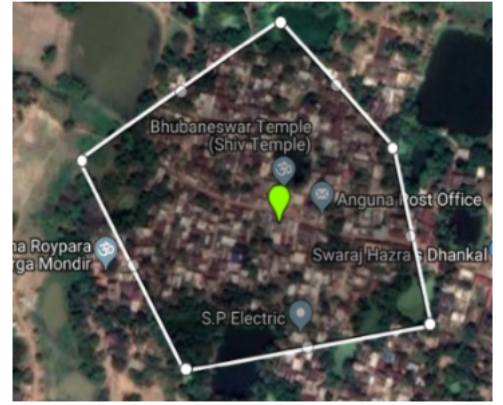

Key MAP View