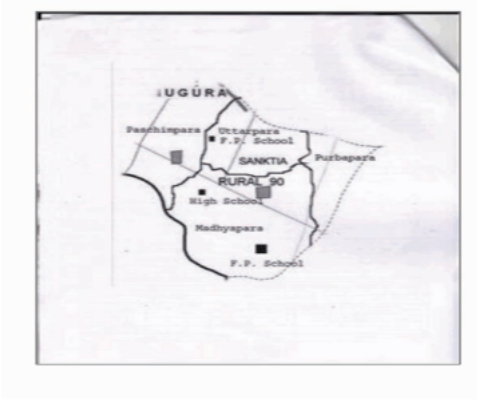

Nazri Naksha