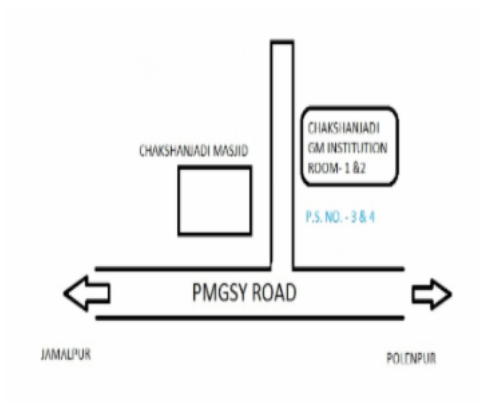

নির্বাচক নিবন্ধন আধিকারিকের স্বাক্ষর

Nazri Naksha

Google Map View

Polling Station Building Front View

Polling Station Front View

Cad View

Key MAP View

1 নাম : আরবিলা বেগম সেখ স্বামীর নাম: জহিদ আলি সেখ বাড়ির নং : n0003 বয়স : 51 লিঙ্গ : মহিলা ফটো উপলব্ধ	WB/39/274/006230	2 নাম : মনিরা বেগম সেখ স্বামীর নাম: মাজেদ আলি সেখ বাড়ির নং : n0018 বয়স : 39 লিঙ্গ : মহিলা ফটো উপলব্ধ	SQT1165240	3 নাম : নাসেরা বেগম সেখ স্বামীর নাম: এমামুল হক সেখ বাড়ির নং : n0018 বয়স : 47 লিঙ্গ : মহিলা ফটো উপলব্ধ	FNB1582741
4 নাম : ইমামুল হক সেখ পিতার নাম: সাজেদ মহঃ সেখ বাড়ির নং : n0018 বয়স : 50 লিঙ্গ : পুরুষ ফটো উপলব্ধ	WB/39/274/006871	5 নাম : ফেরদৌসি বেগম স্বামীর নাম: জব্বার আলি সেখ বাড়ির নং : n0018 বয়স : 35 লিঙ্গ : মহিলা ফটো উপলব্ধ	SQT1442219	6 নাম : জব্বার আলি সেখ পিতার নাম: লালমহম্মাদ সেখ বাড়ির নং : n0018 বয়স : 40 লিঙ্গ : পুরুষ ফটো উপলব্ধ	SQT0010801
7 নাম : চৌধুরী মেহেবুব হোসেন পিতার নাম: চৌধুরী মনসুর আহম্মাদ বাড়ির নং : এন0080 বয়স : 42 লিঙ্গ : পুরুষ ফটো উপলব্ধ	FNB2293900	8 নাম : কজবান চৌধুরী স্বামীর নাম: চৌধুরী মনসুর আহম্মাদ বাড়ির নং : n0080 বয়স : 60 লিঙ্গ : মহিলা ফটো উপলব্ধ	SQT2354025	9 নাম : এসমা তারা বেগম চৌধুরী স্বামীর নাম: আনিসুর রহমান চৌধুরী বাড়ির নং : n0080 বয়স : 47 লিঙ্গ : মহিলা ফটো উপলব্ধ	FNB1683432
10 নাম : আনিসুর রহমান চৌধুরী পিতার নাম: মঃ মুশা চৌধুরী বাড়ির নং : n0080 বয়স : 62 লিঙ্গ : পুরুষ ফটো উপলব্ধ	FNB1582766	11 নাম : সাহিদাবেগম চৌধুরী স্বামীর নাম: মসিউররহমান চৌধুরী বাড়ির নং : n0080 বয়স : 63 লিঙ্গ : মহিলা ফটো উপলব্ধ	WB/39/274/006681	12 নাম : হাসনাহারা বেগম সেখ স্বামীর নাম: কালাম সেখ বাড়ির নং : n0153 বয়স : 46 লিঙ্গ : মহিলা ফটো উপলব্ধ	SQT1366343
13 নাম : কাজী সেখ ফরজান আলি পিতার নাম: নিয়ামত আলি বাড়ির নং : n0107 বয়স : 75 লিঙ্গ : পুরুষ ফটো উপলব্ধ	WB/39/274/006882	14 নাম : হাবিরুল সেখ পিতার নাম: মাহমুদ হোসেন সেখ বাড়ির নং : n0097 বয়স : 38 লিঙ্গ : পুরুষ ফটো উপলব্ধ	FNB2473783	15 নাম : আসমিরা বেগম স্বামীর নাম: হাবিরুল সেখ বাড়ির নং : n0097 বয়স : 33 লিঙ্গ : মহিলা ফটো উপলব্ধ	SQT1642206
16 নাম : কাশ্মীরা বেগম সেখ স্বামীর নাম: আজিজুল হক সেখ বাড়ির নং : n0097 বয়স : 42 লিঙ্গ : মহিলা ফটো উপলব্ধ	DWH2167872	17 নাম : আজিজুল হক সেখ পিতার নাম: মাহমুদ হোসেন সেখ বাড়ির নং : n0097 বয়স : 42 লিঙ্গ : পুরুষ ফটো উপলব্ধ	FNB2293587	18 নাম : রিয়াজুল হক সেখ পিতার নাম: সানোয়ার আলি সেখ বাড়ির নং : n0158 বয়স : 31 লিঙ্গ : পুরুষ ফটো উপলব্ধ	SQT1441922
19 নাম : সেরিনা বেগম স্বামীর নাম: মফিজুল রহমান সেখ বাড়ির নং : n0156 বয়স : 41 লিঙ্গ : মহিলা ফটো উপলব্ধ	SQT1441831	20 নাম : নাসলিমা খাতুন পিতার নাম: আনিসুর রহমান চৌধুরী বাড়ির নং : n0080 বয়স : 24 লিঙ্গ : মহিলা ফটো উপলব্ধ	SQT2037331	21 নাম : ফিরোজা বেগম মল্লিক স্বামীর নাম: খায়রুল আলম মল্লিক বাড়ির নং : n0143 বয়স : 45 লিঙ্গ : মহিলা ফটো উপলব্ধ	FNB1683671
22 নাম : সফিকুল ইসলাম মল্লিক পিতার নাম: আবুল কাসেম মল্লিক বাড়ির নং : n0092 বয়স : 50 লিঙ্গ : পুরুষ ফটো উপলব্ধ	SQT1969963	23 নাম : সবিনা ইয়াসমিন পিতার নাম: বদরুল মনির মল্লিক বাড়ির নং : n0143 বয়স : 43 লিঙ্গ : মহিলা ফটো উপলব্ধ	FNB2293082	24 নাম : মনিরা বেগম সেখ স্বামীর নাম: গফরুল আলি সেখ বাড়ির নং : n0003 বয়স : 52 লিঙ্গ : মহিলা ফটো উপলব্ধ	SQT1982107
25 নাম : খায়রুল্লাহ বেগম স্বামীর নাম: বদরুল মনির মল্লিক বাড়ির নং : 186 বয়স : 70 লিঙ্গ : মহিলা ফটো উপলব্ধ	FNB1582923	26 নাম : হাফিজা বেগম সেখ স্বামীর নাম: লাল মহম্মাদ সেখ বাড়ির নং : n0018 বয়স : 59 লিঙ্গ : মহিলা ফটো উপলব্ধ	SQT1970102	27 নাম : সফিউর রহমান চৌধুরী পিতার নাম: চৌধুরী মহম্মাদ মুসা বাড়ির নং : n0080 বয়স : 58 লিঙ্গ : পুরুষ ফটো উপলব্ধ	FNB1582840
28 নাম : সেখ মনিরুল পিতার নাম: সৈয়দ মাজেদ বাড়ির নং : n0018 বয়স : 26 লিঙ্গ : পুরুষ ফটো উপলব্ধ	SQT1896851	29 নাম : আমিনা বেগম স্বামীর নাম: আজিমউদ্দন সেখ বাড়ির নং : n0151 বয়স : 44 লিঙ্গ : মহিলা ফটো উপলব্ধ	SQT1279082	30 নাম : সুন্দরী খাতুন পিতার নাম: সফি.কুল ইসলাম মল্লিক বাড়ির নং : N0092 বয়স : 25 লিঙ্গ : মহিলা ফটো উপলব্ধ	SQT2080034