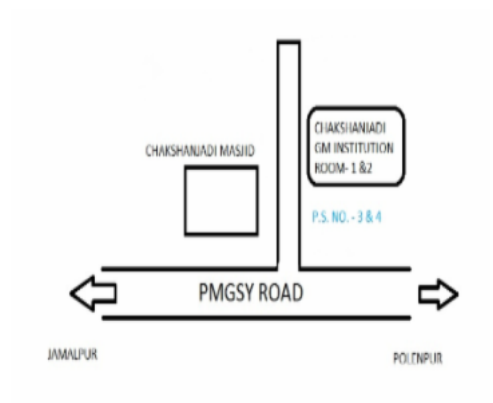

নির্বাচক নিবন্ধন আধিকারিকের স্বাক্ষর

Nazri Naksha

Google Map View

Polling Station Building Front View

Polling Station Front View

Cad View

Key MAP View

1 নাম : আরবিলা বেগম সেখ স্বামীর নাম: জহিদ আলি সেখ বাড়ির নং : n0003 বয়স : 51 লিঙ্গ : মহিলা ফটো উপলব্ধ	WB/39/274/006230	2 নাম : মনিরা বেগম সেখ স্বামীর নাম: মাজেদ আলি সেখ বাড়ির নং : n0018 বয়স : 39 লিঙ্গ : মহিলা ফটো উপলব্ধ	SQT1165240	3 নাম : নাসেরা বেগম সেখ স্বামীর নাম: এমামুল হক সেখ বাড়ির নং : n0018 বয়স : 47 লিঙ্গ : মহিলা ফটো উপলব্ধ	FNB1582741
4 নাম : ইমামুল হক সেখ পিতার নাম: সাজেদ মহঃ সেখ বাড়ির নং : n0018 বয়স : 50 লিঙ্গ : পুরুষ ফটো উপলব্ধ	WB/39/274/006871	5 নাম : ফেরদৌসি বেগম স্বামীর নাম: জব্বার আলি সেখ বাড়ির নং : n0018 বয়স : 35 লিঙ্গ : মহিলা ফটো উপলব্ধ	SQT1442219	6 নাম : জব্বার আলি সেখ পিতার নাম: লালমহম্মাদ সেখ বাড়ির নং : n0018 বয়স : 40 লিঙ্গ : পুরুষ ফটো উপলব্ধ	SQT0010801
7 নাম : চৌধুরী মেহেবুব হোসেন পিতার নাম: চৌধুরী মনসুর আহম্মাদ বাড়ির নং : এন0080 বয়স : 42 লিঙ্গ : পুরুষ ফটো উপলব্ধ	FNB2293900	8 নাম : কজবান চৌধুরী স্বামীর নাম: চৌধুরী মনসুর আহম্মাদ বাড়ির নং : n0080 বয়স : 60 লিঙ্গ : মহিলা ফটো উপলব্ধ	SQT2354025	9 নাম : এসমা তারা বেগম চৌধুরী স্বামীর নাম: আনিসুর রহমান চৌধুরী বাড়ির নং : n0080 বয়স : 47 লিঙ্গ : মহিলা ফটো উপলব্ধ	FNB1683432
10 নাম : আনিসুর রহমান চৌধুরী পিতার নাম: মঃ মুশা চৌধুরী বাড়ির নং : n0080 বয়স : 62 লিঙ্গ : পুরুষ ফটো উপলব্ধ	FNB1582766	11 নাম : সাহিদাবেগম চৌধুরী স্বামীর নাম: মসিউররহমান চৌধুরী বাড়ির নং : n0080 বয়স : 63 লিঙ্গ : মহিলা ফটো উপলব্ধ	WB/39/274/006681	12 নাম : হাসনাহারা বেগম সেখ স্বামীর নাম: কালাম সেখ বাড়ির নং : n0153 বয়স : 46 লিঙ্গ : মহিলা ফটো উপলব্ধ	SQT1366343
13 নাম : কাজী সেখ ফরজান আলি পিতার নাম: নিয়ামত আলি বাড়ির নং : n0107 বয়স : 75 লিঙ্গ : পুরুষ ফটো উপলব্ধ	WB/39/274/006882	14 নাম : হাবিরুল সেখ পিতার নাম: মাহমুদ হোসেন সেখ বাড়ির নং : n0097 বয়স : 38 লিঙ্গ : পুরুষ ফটো উপলব্ধ	FNB2473783	15 নাম : আসমিরা বেগম স্বামীর নাম: হাবিরুল সেখ বাড়ির নং : n0097 বয়স : 33 লিঙ্গ : মহিলা ফটো উপলব্ধ	SQT1642206
16 নাম : কাশ্মীরা বেগম সেখ স্বামীর নাম: আজিজুল হক সেখ বাড়ির নং : n0097 বয়স : 42 লিঙ্গ : মহিলা ফটো উপলব্ধ	DWH2167872	17 নাম : আজিজুল হক সেখ পিতার নাম: মাহমুদ হোসেন সেখ বাড়ির নং : n0097 বয়স : 42 লিঙ্গ : পুরুষ ফটো উপলব্ধ	FNB2293587	18 নাম : রিয়াজুল হক সেখ পিতার নাম: সানোয়ার আলি সেখ বাড়ির নং : n0158 বয়স : 31 লিঙ্গ : পুরুষ ফটো উপলব্ধ	SQT1441922
19 নাম : সেরিনা বেগম স্বামীর নাম: মফিজুল রহমান সেখ বাড়ির নং : n0156 বয়স : 41 লিঙ্গ : মহিলা ফটো উপলব্ধ	SQT1441831	20 নাম : নাসলিমা খাতুন পিতার নাম: আনিসুর রহমান চৌধুরী বাড়ির নং : n0080 বয়স : 24 লিঙ্গ : মহিলা ফটো উপলব্ধ	SQT2037331	21 নাম : ফিরোজা বেগম মল্লিক স্বামীর নাম: খায়রুল আলম মল্লিক বাড়ির নং : n0143 বয়স : 45 লিঙ্গ : মহিলা ফটো উপলব্ধ	FNB1683671
22 নাম : সফিকুল ইসলাম মল্লিক পিতার নাম: আবুল কাসেম মল্লিক বাড়ির নং : n0092 বয়স : 50 লিঙ্গ : পুরুষ ফটো উপলব্ধ	SQT1969963	23 নাম : সবিনা ইয়াসমিন পিতার নাম: বদরুল মনির মল্লিক বাড়ির নং : n0143 বয়স : 43 লিঙ্গ : মহিলা ফটো উপলব্ধ	FNB2293082	24 নাম : মনিরা বেগম সেখ স্বামীর নাম: গফরুল আলি সেখ বাড়ির নং : n0003 বয়স : 52 লিঙ্গ : মহিলা ফটো উপলব্ধ	SQT1982107
25 নাম : খায়রুল্লাহ বেগম স্বামীর নাম: বদরুল মনির মল্লিক বাড়ির নং : 186 বয়স : 70 লিঙ্গ : মহিলা ফটো উপলব্ধ	FNB1582923	26 নাম : হাফিজা বেগম সেখ স্বামীর নাম: লাল মহম্মাদ সেখ বাড়ির নং : n0018 বয়স : 59 লিঙ্গ : মহিলা ফটো উপলব্ধ	SQT1970102	27 নাম : সফিউর রহমান চৌধুরী পিতার নাম: চৌধুরী মহম্মাদ মুসা বাড়ির নং : n0080 বয়স : 58 লিঙ্গ : পুরুষ ফটো উপলব্ধ	FNB1582840
28 নাম : সেখ মনিরুল পিতার নাম: সৈয়দ মাজেদ বাড়ির নং : n0018 বয়স : 26 লিঙ্গ : পুরুষ ফটো উপলব্ধ	SQT1896851	29 নাম : আমিনা বেগম স্বামীর নাম: আজিমউদ্দন সেখ বাড়ির নং : n0151 বয়স : 44 লিঙ্গ : মহিলা ফটো উপলব্ধ	SQT1279082	30 নাম : সুন্দরী খাতুন পিতার নাম: সফি.কুল ইসলাম মল্লিক বাড়ির নং : N0092 বয়স : 25 লিঙ্গ : মহিলা ফটো উপলব্ধ	SQT2080034