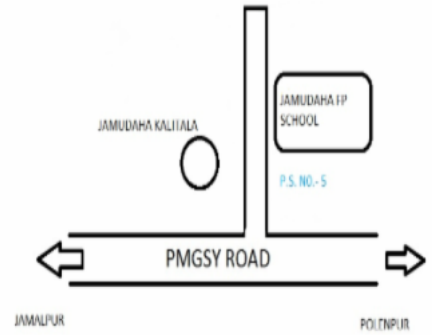

Key MAP View