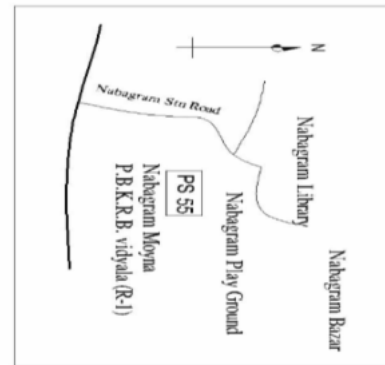

নির্বাচক নিবন্ধন আধিকারিকের স্বাক্ষর

Nazri Naksha

Google Map View

Polling Station Building Front View

Polling Station Front View

Cad View

Key MAP View

বিধানসভা নির্বাচনক্ষেত্রের নং, নাম : 262-জামালপুর  
ভাগ নং, নাম : 1-ময়না হাসপাতাল ও কায়স্ত পাড়া