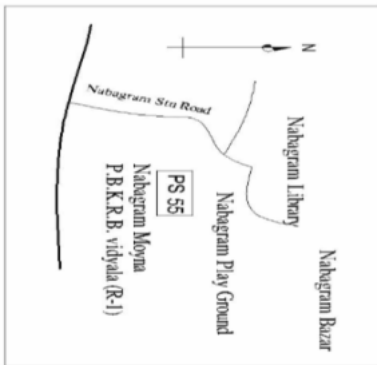

নির্বাচক নিবন্ধন আধিকারিকের স্বাক্ষর

Nazri Naksha

Google Map View

Polling Station Building Front View

Polling Station Front View

Cad View

Key MAP View

বিধানসভা নির্বাচনক্ষেত্রের নং, নাম : 262-জামালপুর  
ভাগ নং, নাম : 1-ময়না হাসপাতাল ও কায়স্ত পাড়া