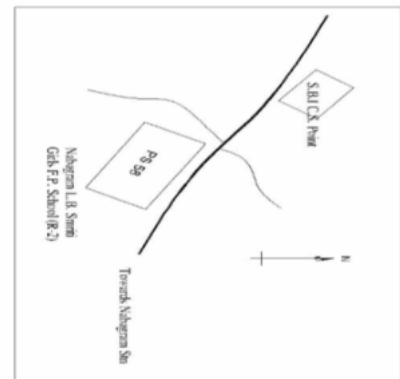

নির্বাচক নিবন্ধন আধিকারিকের স্বাক্ষর

Nazri Naksha

Google Map View

Polling Station Building Front View

Polling Station Front View

Cad View

Key MAP View

1 নাম : কাবেরী পাল(গোস্বামী) স্বামীর নাম: পীযুষ গোস্বামী বাড়ির নং : এন01224 বয়স : 57 লিঙ্গ : মহিলা	FNB2335578 ফটো উপলব্ধ	2 নাম : সোনালী কুন্ডু স্বামীর নাম: অভিজিৎ কুন্ডু বাড়ির নং : n0002 বয়স : 42 লিঙ্গ : মহিলা	FNB2334514 ফটো উপলব্ধ	3 নাম : অভিজিত কুন্ডু পিতার নাম: কিরীটি কান্ত কুন্ডু বাড়ির নং : n0002 বয়স : 51 লিঙ্গ : পুরুষ	FNB0270041 ফটো উপলব্ধ
4 নাম : নিভা কণ্ডু স্বামীর নাম: কিরীটি কান্ত কুন্ডু বাড়ির নং : n0002 বয়স : 70 লিঙ্গ : মহিলা	SQT1995091 ফটো উপলব্ধ	5 নাম : অলিভিয়া কুন্ডু পিতার নাম: অভিজিৎ কুন্ডু বাড়ির নং : এন0002 বয়স : 20 লিঙ্গ : মহিলা	SQT2297679 ফটো উপলব্ধ	6 নাম : স্বপন কুমার চ্যাটার্জি পিতার নাম: শম্ভুনাথ চট্টোপাধ্যায় বাড়ির নং : n0022 বয়স : 73 লিঙ্গ : পুরুষ	FNB0271098 ফটো উপলব্ধ
7 নাম : শিবানী চ্যাটার্জী স্বামীর নাম: স্বপন কুমার চ্যাটার্জী বাড়ির নং : n0022 বয়স : 61 লিঙ্গ : মহিলা	FNB0271106 ফটো উপলব্ধ	8 নাম : শমীক চ্যাটার্জী পিতার নাম: স্বপন কুমার চ্যাটার্জী বাড়ির নং : n0022 বয়স : 39 লিঙ্গ : পুরুষ	FNB2335263 ফটো উপলব্ধ	9 নাম : বুলটা কর্মকার স্বামীর নাম: অরুণ কর্মকার বাড়ির নং : n00135 বয়স : 26 লিঙ্গ : মহিলা	SQT2074441 ফটো উপলব্ধ
10 নাম : অরুণ কর্মকার পিতার নাম: রামরঞ্জন কর্মকার বাড়ির নং : n0135 বয়স : 42 লিঙ্গ : পুরুষ	SQT1296870 ফটো উপলব্ধ	11 নাম : চন্ডীচরণ কর্মকার পিতার নাম: রামরঞ্জন কর্মকার বাড়ির নং : n0135 বয়স : 59 লিঙ্গ : পুরুষ	FNB0024224 ফটো উপলব্ধ	12 নাম : ছায়া কর্মকার স্বামীর নাম: চন্ডীচরণ কর্মকার বাড়ির নং : n0133 বয়স : 49 লিঙ্গ : মহিলা	FNB0022434 ফটো উপলব্ধ
13 নাম : যদুনাথ গাঙ্গুলী পিতার নাম: রঙ্গনাথ গাঙ্গুলী বাড়ির নং : n0005 বয়স : 45 লিঙ্গ : পুরুষ	FNB1405372 ফটো উপলব্ধ	14 নাম : রঙ্গনাথ গঙ্গোপাধ্যায় পিতার নাম: সচ্চিদানন্দ গঙ্গোপাধ্যায় বাড়ির নং : n0005 বয়স : 74 লিঙ্গ : পুরুষ	WB/39/274/132388 ফটো উপলব্ধ	15 নাম : উজ্জ্বলা গঙ্গোপাধ্যায় স্বামীর নাম: রাধারমন গঙ্গোপাধ্যায় বাড়ির নং : n0004 বয়স : 67 লিঙ্গ : মহিলা	WB/39/274/132067 ফটো উপলব্ধ
16 নাম : মৌসুমী মুখার্জী গোস্বামী স্বামীর নাম: শান্তনু গোস্বামী বাড়ির নং : n0004 বয়স : 33 লিঙ্গ : মহিলা	SQT2073773 ফটো উপলব্ধ	17 নাম : সৌরভ দাস পিতার নাম: মানিক দাস বাড়ির নং : n0004 বয়স : 24 লিঙ্গ : পুরুষ	SQT2074524 ফটো উপলব্ধ	18 নাম : অসীম সাধুখান পিতার নাম: সমির সাধুখান বাড়ির নং : n0004 বয়স : 25 লিঙ্গ : পুরুষ	SQT2074466 ফটো উপলব্ধ
19 নাম : ভাস্কর গোস্বামী পিতার নাম: হিল্লোলকান্তি গোস্বামী বাড়ির নং : n0021 বয়স : 53 লিঙ্গ : পুরুষ	SQT2105054 ফটো উপলব্ধ	20 নাম : শান্তনু গোস্বামী পিতার নাম: শ্যামসুন্দর গোস্বামী বাড়ির নং : n0016 বয়স : 39 লিঙ্গ : পুরুষ	FNB2484426 ফটো উপলব্ধ	21 নাম : উৎপল কান্তি গোস্বামী পিতার নাম: কমলাকান্ত গোস্বামী বাড়ির নং : n0040 বয়স : 67 লিঙ্গ : পুরুষ	SQT2014769 ফটো উপলব্ধ
22 নাম : শীলা গোস্বামী স্বামীর নাম: উতপলকান্তি গোস্বামী বাড়ির নং : n0040 বয়স : 57 লিঙ্গ : মহিলা	FNB0270306 ফটো উপলব্ধ	23 নাম : জ্যোতির্ময় গোস্বামী পিতার নাম: পঞ্চানন গোস্বামী বাড়ির নং : n0007 বয়স : 69 লিঙ্গ : পুরুষ	SQT2231140 ফটো উপলব্ধ	24 নাম : টুম্পা গোস্বামী স্বামীর নাম: তুহিন গোস্বামী বাড়ির নং : n0141 বয়স : 50 লিঙ্গ : মহিলা	FNB2335461 ফটো উপলব্ধ
25 নাম : তুহিন গোস্বামী পিতার নাম: রামগোবিন্দ গোস্বামী বাড়ির নং : n0140 বয়স : 60 লিঙ্গ : পুরুষ	SQT2286573 ফটো উপলব্ধ	26 নাম : সঙ্গীতা গোস্বামী স্বামীর নাম: পলাশ গোস্বামী বাড়ির নং : n0132 বয়স : 42 লিঙ্গ : মহিলা	SQT1367077 ফটো উপলব্ধ	27 নাম : পলাশ গোস্বামী পিতার নাম: রামচন্দ্র গোস্বামী বাড়ির নং : n0132 বয়স : 50 লিঙ্গ : পুরুষ	WB/39/274/132068 ফটো উপলব্ধ
28 নাম : পীযুষ গোস্বামী পিতার নাম: রামচন্দ্র গোস্বামী বাড়ির নং : n0132 বয়স : 60 লিঙ্গ : পুরুষ	FNB0270231 ফটো উপলব্ধ	29 নাম : স্বাধীন গোস্বামী পিতার নাম: উৎপল কান্তি গোস্বামী বাড়ির নং : n0040 বয়স : 38 লিঙ্গ : পুরুষ	FNB2599116 ফটো উপলব্ধ	30 নাম : শুভাশিষ গোস্বামী পিতার নাম: উৎপল গোস্বামী বাড়ির নং : n0035 বয়স : 30 লিঙ্গ : পুরুষ	SQT1561919 ফটো উপলব্ধ