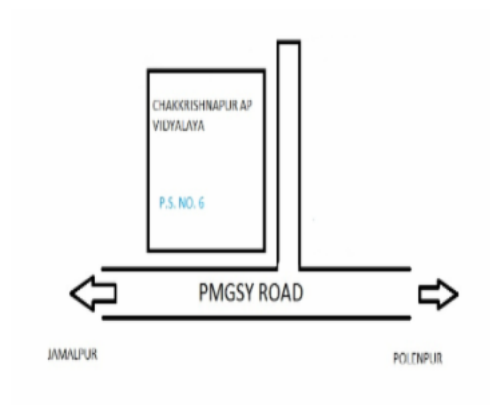

নির্বাচক নিবন্ধন আধিকারিকের স্বাক্ষর

Nazri Naksha

Google Map View

Polling Station Building Front View

Polling Station Front View

Cad View

Key MAP View

1 নাম : প্রিয়াঙ্কা মণ্ডল (নন্দী) স্বামীর নাম: অমিত কুমার মণ্ডল বাড়ির নং : n0028 বয়স : 28 লিঙ্গ : মহিলা	SQT1703701 ফটো উপলব্ধ	2 নাম : অরিন্দিতা কুণ্ডু পিতার নাম: অরুণ কুণ্ডু বাড়ির নং : নং বয়স : 23 লিঙ্গ : মহিলা	SQT2137354 ফটো উপলব্ধ	3 নাম : অরিজিৎ কুণ্ডু পিতার নাম: অরুণ কুণ্ডু বাড়ির নং : এন0041 বয়স : 21 লিঙ্গ : পুরুষ	SQT2262103 ফটো উপলব্ধ
4 নাম : নির্মালা কুন্ডু স্বামীর নাম: গৌর কুন্ডু বাড়ির নং : জামুদহ বয়স : 65 লিঙ্গ : মহিলা	SQT2403822 ফটো উপলব্ধ	5 নাম : অরুণ কুন্ডু পিতার নাম: গৌর কুন্ডু বাড়ির নং : n0041 বয়স : 51 লিঙ্গ : পুরুষ	WB/39/274/012638 ফটো উপলব্ধ	6 নাম : রীনা রানী কুন্ডু স্বামীর নাম: অরুণ কুন্ডু বাড়ির নং : n0041 বয়স : 44 লিঙ্গ : মহিলা	SQT0023994 ফটো উপলব্ধ
7 নাম : বরুণ কুন্ডু পিতার নাম: গৌরচন্দ্র কুন্ডু বাড়ির নং : n0041 বয়স : 40 লিঙ্গ : পুরুষ	FNB2296481 ফটো উপলব্ধ	8 নাম : রিস্পা কুণ্ডু(দাস) স্বামীর নাম: বরুণ কুণ্ডু বাড়ির নং : n0041 বয়স : 33 লিঙ্গ : মহিলা	SQT1785021 ফটো উপলব্ধ	9 নাম : সঞ্জয় কর্মি পিতার নাম: গদাই কর্মি বাড়ির নং : n0185 বয়স : 43 লিঙ্গ : পুরুষ	FNB1392646 ফটো উপলব্ধ
10 নাম : অনন্ত কোটাল পিতার নাম: গোপাল কোটাল বাড়ির নং : নং109 বয়স : 23 লিঙ্গ : পুরুষ	SQT2137115 ফটো উপলব্ধ	11 নাম : প্রিয়া ঘোষ পিতার নাম: উত্তম ঘোষ বাড়ির নং : এন0096 বয়স : 24 লিঙ্গ : মহিলা	SQT2161933 ফটো উপলব্ধ	12 নাম : লক্ষ্মীনারায়ন ঘোষ পিতার নাম: ভূতনাথ ঘোষ বাড়ির নং : n0031 বয়স : 66 লিঙ্গ : পুরুষ	WB/39/274/012174 ফটো উপলব্ধ
13 নাম : পীরু ঘোষ স্বামীর নাম: লক্ষ্মীনারায়ন ঘোষ বাড়ির নং : n0031 বয়স : 59 লিঙ্গ : মহিলা	WB/39/274/012295 ফটো উপলব্ধ	14 নাম : বরুণ ঘোষ পিতার নাম: লক্ষ্মীনারায়ন ঘোষ বাড়ির নং : n0031 বয়স : 41 লিঙ্গ : পুরুষ	FNB2640753 ফটো উপলব্ধ	15 নাম : মধুমিতা ঘোষ স্বামীর নাম: বরুণ ঘোষ বাড়ির নং : n0031 বয়স : 36 লিঙ্গ : মহিলা	SQT1125442 ফটো উপলব্ধ
16 নাম : রীতিকা ঘোষ স্বামীর নাম: সত্যনারায়ন ঘোষ বাড়ির নং : n0032 বয়স : 59 লিঙ্গ : মহিলা	WB/39/274/012297 ফটো উপলব্ধ	17 নাম : সত্যনারায়ন ঘোষ পিতার নাম: ভূতনাথ ঘোষ বাড়ির নং : n0032 বয়স : 63 লিঙ্গ : পুরুষ	WB/39/274/012095 ফটো উপলব্ধ	18 নাম : পিউ ঘোষ পিতার নাম: প্রবীর ঘোষ বাড়ির নং : এন0096 বয়স : 22 লিঙ্গ : মহিলা	SQT2188571 ফটো উপলব্ধ
19 নাম : সোমনাথ ঘোষ পিতার নাম: বাবু ঘোষ বাড়ির নং : এন0032 বয়স : 21 লিঙ্গ : পুরুষ	SQT2243673 ফটো উপলব্ধ	20 নাম : শর্মিষ্ঠা ঘোষ স্বামীর নাম: রাজু ঘোষ বাড়ির নং : এন0038 বয়স : 21 লিঙ্গ : মহিলা	SQT2268753 ফটো উপলব্ধ	21 নাম : অভিজিত ঘোষ পিতার নাম: সত্যনারায়ন ঘোষ বাড়ির নং : n0032 বয়স : 37 লিঙ্গ : পুরুষ	FNB2590917 ফটো উপলব্ধ
22 নাম : মান্নি ঘোষ স্বামীর নাম: অভিজিৎ ঘোষ বাড়ির নং : n0032 বয়স : 29 লিঙ্গ : মহিলা	SQT1642941 ফটো উপলব্ধ	23 নাম : হরিনারায়ন ঘোষ পিতার নাম: ভূতনাথ ঘোষ বাড়ির নং : n0034 বয়স : 59 লিঙ্গ : পুরুষ	WB/39/274/012175 ফটো উপলব্ধ	24 নাম : জয়াবতী ঘোষ স্বামীর নাম: হরিনারায়ন ঘোষ বাড়ির নং : n0034 বয়স : 53 লিঙ্গ : মহিলা	FNB0025056 ফটো উপলব্ধ
25 নাম : রাজু ঘোষ পিতার নাম: হরিনারায়ন ঘোষ বাড়ির নং : n0034 বয়স : 35 লিঙ্গ : পুরুষ	SQT1166529 ফটো উপলব্ধ	26 নাম : মনোমায়ী চট্টোপাধ্যায় স্বামীর নাম: নির্মল চট্টোপাধ্যায় বাড়ির নং : n0012 বয়স : 73 লিঙ্গ : মহিলা	WB/39/274/012561 ফটো উপলব্ধ	27 নাম : পলাশ চট্টোপাধ্যায় পিতার নাম: নির্মল চট্টোপাধ্যায় বাড়ির নং : n0012 বয়স : 50 লিঙ্গ : পুরুষ	WB/39/274/012154 ফটো উপলব্ধ
28 নাম : পাপিয়া চট্টোপাধ্যায় স্বামীর নাম: পলাশ চট্টোপাধ্যায় বাড়ির নং : n0012 বয়স : 39 লিঙ্গ : মহিলা	SQT0024091 ফটো উপলব্ধ	29 নাম : লক্ষ্মীরাণী চট্টোপাধ্যায় স্বামীর নাম: বিমল চট্টোপাধ্যায় বাড়ির নং : n0013 বয়স : 79 লিঙ্গ : মহিলা	WB/39/274/012426 ফটো উপলব্ধ	30 নাম : মৃত্যঞ্জয় চট্টোপাধ্যায় পিতার নাম: বিমল চট্টোপাধ্যায় বাড়ির নং : n0013 বয়স : 50 লিঙ্গ : পুরুষ	WB/39/274/012410 ফটো উপলব্ধ