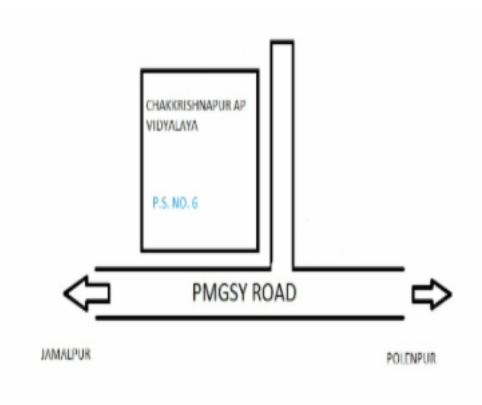

নির্বাচক নিবন্ধন আধিকারিকের স্বাক্ষর

Nazri Naksha

Google Map View

Polling Station Building Front View

Polling Station Front View

Cad View

Key MAP View

1 নাম : প্রিয়াঙ্কা মণ্ডল (নন্দী) স্বামীর নাম: অমিত কুমার মণ্ডল বাড়ির নং : n0028 বয়স : 28 লিঙ্গ : মহিলা	SQT1703701 ফটো উপলব্ধ	2 নাম : অরিন্দিতা কুণ্ডু পিতার নাম: অরুণ কুণ্ডু বাড়ির নং : নং বয়স : 23 লিঙ্গ : মহিলা	SQT2137354 ফটো উপলব্ধ	3 নাম : অরিজিৎ কুণ্ডু পিতার নাম: অরুণ কুণ্ডু বাড়ির নং : এন0041 বয়স : 21 লিঙ্গ : পুরুষ	SQT2262103 ফটো উপলব্ধ
4 নাম : নির্মালা কুন্ডু স্বামীর নাম: গৌর কুন্ডু বাড়ির নং : জামুদহ বয়স : 65 লিঙ্গ : মহিলা	SQT2403822 ফটো উপলব্ধ	5 নাম : অরুণ কুন্ডু পিতার নাম: গৌর কুন্ডু বাড়ির নং : n0041 বয়স : 51 লিঙ্গ : পুরুষ	WB/39/274/012638 ফটো উপলব্ধ	6 নাম : রীনা রানী কুন্ডু স্বামীর নাম: অরুণ কুন্ডু বাড়ির নং : n0041 বয়স : 44 লিঙ্গ : মহিলা	SQT0023994 ফটো উপলব্ধ
7 নাম : বরুণ কুন্ডু পিতার নাম: গৌরচন্দ্র কুন্ডু বাড়ির নং : n0041 বয়স : 40 লিঙ্গ : পুরুষ	FNB2296481 ফটো উপলব্ধ	8 নাম : রিস্পা কুণ্ডু(দাস) স্বামীর নাম: বরুণ কুণ্ডু বাড়ির নং : n0041 বয়স : 33 লিঙ্গ : মহিলা	SQT1785021 ফটো উপলব্ধ	9 নাম : সঞ্জয় কর্মি পিতার নাম: গদাই কর্মি বাড়ির নং : n0185 বয়স : 43 লিঙ্গ : পুরুষ	FNB1392646 ফটো উপলব্ধ
10 নাম : অনন্ত কোটাল পিতার নাম: গোপাল কোটাল বাড়ির নং : নং109 বয়স : 23 লিঙ্গ : পুরুষ	SQT2137115 ফটো উপলব্ধ	11 নাম : প্রিয়া ঘোষ পিতার নাম: উত্তম ঘোষ বাড়ির নং : এন0096 বয়স : 24 লিঙ্গ : মহিলা	SQT2161933 ফটো উপলব্ধ	12 নাম : লক্ষ্মীনারায়ন ঘোষ পিতার নাম: ভূতনাথ ঘোষ বাড়ির নং : n0031 বয়স : 66 লিঙ্গ : পুরুষ	WB/39/274/012174 ফটো উপলব্ধ
13 নাম : পীরু ঘোষ স্বামীর নাম: লক্ষ্মীনারায়ন ঘোষ বাড়ির নং : n0031 বয়স : 59 লিঙ্গ : মহিলা	WB/39/274/012295 ফটো উপলব্ধ	14 নাম : বরুণ ঘোষ পিতার নাম: লক্ষ্মীনারায়ন ঘোষ বাড়ির নং : n0031 বয়স : 41 লিঙ্গ : পুরুষ	FNB2640753 ফটো উপলব্ধ	15 নাম : মধুমিতা ঘোষ স্বামীর নাম: বরুণ ঘোষ বাড়ির নং : n0031 বয়স : 36 লিঙ্গ : মহিলা	SQT1125442 ফটো উপলব্ধ
16 নাম : রীতিকা ঘোষ স্বামীর নাম: সত্যনারায়ন ঘোষ বাড়ির নং : n0032 বয়স : 59 লিঙ্গ : মহিলা	WB/39/274/012297 ফটো উপলব্ধ	17 নাম : সত্যনারায়ন ঘোষ পিতার নাম: ভূতনাথ ঘোষ বাড়ির নং : n0032 বয়স : 63 লিঙ্গ : পুরুষ	WB/39/274/012095 ফটো উপলব্ধ	18 নাম : পিউ ঘোষ পিতার নাম: প্রবীর ঘোষ বাড়ির নং : এন0096 বয়স : 22 লিঙ্গ : মহিলা	SQT2188571 ফটো উপলব্ধ
19 নাম : সোমনাথ ঘোষ পিতার নাম: বাবু ঘোষ বাড়ির নং : এন0032 বয়স : 21 লিঙ্গ : পুরুষ	SQT2243673 ফটো উপলব্ধ	20 নাম : শর্মিষ্ঠা ঘোষ স্বামীর নাম: রাজু ঘোষ বাড়ির নং : এন0038 বয়স : 21 লিঙ্গ : মহিলা	SQT2268753 ফটো উপলব্ধ	21 নাম : অভিজিত ঘোষ পিতার নাম: সত্যনারায়ন ঘোষ বাড়ির নং : n0032 বয়স : 37 লিঙ্গ : পুরুষ	FNB2590917 ফটো উপলব্ধ
22 নাম : মান্নি ঘোষ স্বামীর নাম: অভিজিৎ ঘোষ বাড়ির নং : n0032 বয়স : 29 লিঙ্গ : মহিলা	SQT1642941 ফটো উপলব্ধ	23 নাম : হরিনারায়ন ঘোষ পিতার নাম: ভূতনাথ ঘোষ বাড়ির নং : n0034 বয়স : 59 লিঙ্গ : পুরুষ	WB/39/274/012175 ফটো উপলব্ধ	24 নাম : জয়াবতী ঘোষ স্বামীর নাম: হরিনারায়ন ঘোষ বাড়ির নং : n0034 বয়স : 53 লিঙ্গ : মহিলা	FNB0025056 ফটো উপলব্ধ
25 নাম : রাজু ঘোষ পিতার নাম: হরিনারায়ন ঘোষ বাড়ির নং : n0034 বয়স : 35 লিঙ্গ : পুরুষ	SQT1166529 ফটো উপলব্ধ	26 নাম : মনোমায়ী চট্টোপাধ্যায় স্বামীর নাম: নির্মল চট্টোপাধ্যায় বাড়ির নং : n0012 বয়স : 73 লিঙ্গ : মহিলা	WB/39/274/012561 ফটো উপলব্ধ	27 নাম : পলাশ চট্টোপাধ্যায় পিতার নাম: নির্মল চট্টোপাধ্যায় বাড়ির নং : n0012 বয়স : 50 লিঙ্গ : পুরুষ	WB/39/274/012154 ফটো উপলব্ধ
28 নাম : পাপিয়া চট্টোপাধ্যায় স্বামীর নাম: পলাশ চট্টোপাধ্যায় বাড়ির নং : n0012 বয়স : 39 লিঙ্গ : মহিলা	SQT0024091 ফটো উপলব্ধ	29 নাম : লক্ষ্মীরাণী চট্টোপাধ্যায় স্বামীর নাম: বিমল চট্টোপাধ্যায় বাড়ির নং : n0013 বয়স : 79 লিঙ্গ : মহিলা	WB/39/274/012426 ফটো উপলব্ধ	30 নাম : মৃত্যঞ্জয় চট্টোপাধ্যায় পিতার নাম: বিমল চট্টোপাধ্যায় বাড়ির নং : n0013 বয়স : 50 লিঙ্গ : পুরুষ	WB/39/274/012410 ফটো উপলব্ধ