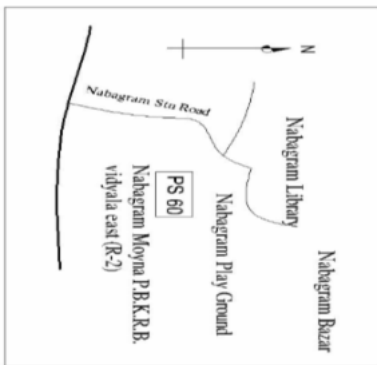

নির্বাচক তালিকা 2026 S25 পশ্চিমবঙ্গ

বিধানসভা নির্বাচনক্ষেত্রের নং, নাম ও সংরক্ষণের স্থিতি : 262 - জামালপুর (তপশীলি জাতি)		অংশ নং : 61			
বিধানসভা নির্বাচনক্ষেত্রটি যে লোকসভা নির্বাচনক্ষেত্রের / ক্ষেত্রসমূহের অন্তর্ভুক্ত তার নং, নাম ও সংরক্ষণ স্থিতি : 38 - বর্ধমান পূর্ব (তপশীলি জাতি)					
1. সংশোধনের পূর্ণ বিবরণ					
সংশোধনের বৎসর :	2026	নির্বাচক তালিকার পরিচিতি :			
ভিত্তি তারিখ :	01-01-2026	বিশেষ নিবিড় সংশোধনী ২০২৬-এর চূড়ান্ত ভোটের তালিকা			
সংশোধনের প্রকৃতি :	বিশেষ নিবিড় সংশোধনী 2026				
প্রকাশনার তারিখ :	28-02-2026				
2. অংশ ও নির্বাচনী এলাকার পূর্ণ বিবরণ :					
অংশের ভাগ নং ও নাম :					
1-ময়না ঘোষপাড়া ও সদগোপপাড়া		প্রধান শহর/গ্রাম : দত্তপুর			
2-ময়না দুলেপাড়া, কোঁড়াপাড়া, নতুনপুকুর		ওয়ার্ড :			
		থানা : জামালপুর			
		গ্রাম পঞ্চায়েত : আবাপুর			
		ব্লক : জামালপুর			
		মহকুমা : বর্ধমান সদর (দক্ষিণ)			
		জেলা : পূর্ব বর্ধমান			
		পিন : 713166			
3. ভোট গ্রহন কেন্দ্রের পূর্ণ বিবরণ :					
ভোট গ্রহন কেন্দ্রের নং, নাম :		ভোট গ্রহন কেন্দ্রের শ্রেণী :		গ্রামীণ	
61 - নবগ্রাম ময়না পুলিন বিহারী কৃষ্ণরঙ্গিনী বুঃ বিদ্যালয়		এই অংশে সহায়ক ভোটগ্রহন কেন্দ্রের সংখ্যা :		0	
ভোট গ্রহন কেন্দ্রের ঠিকানা :					
নবগ্রাম ময়না পুলিন বিহারী কৃষ্ণরঙ্গিনী বুঃ বিদ্যালয়, রুম - 2, নবগ্রাম					
4. নির্বাচকের সংখ্যা :					
প্রথম ক্রমিক নং	শেষ ক্রমিক নং	মোট সংখ্যা			
		পুরুষ	মহিলা	তৃতীয় লিঙ্গ	মোট
1	955	449	505	0	954

নির্বাচক নিবন্ধন আধিকারিকের স্বাক্ষর

Nazri Naksha

Google Map View

Polling Station Building Front View

Polling Station Front View

Cad View

Key MAP View

বিধানসভা নির্বাচনক্ষেত্রের নং, নাম : 262-জামালপুর  
ভাগ নং, নাম : 1-ময়না ঘোষপাড়া ও সদগোপপাড়া