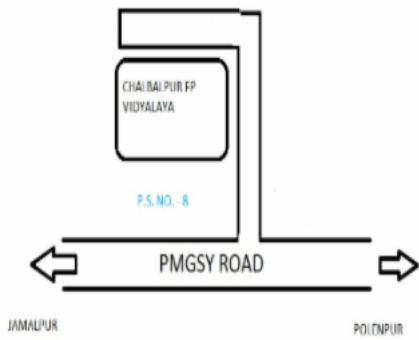

নির্বাচক নিবন্ধন আধিকারিকের স্বাক্ষর

Nazri Naksha

Google Map View

Polling Station Building Front View

Polling Station Front View

Cad View

Key MAP View

1	SQT2054419	নাম : সুনামিয়া মন্ডল স্বামীর নাম: স্বরূপ মন্ডল বাড়ির নং : চলবলপুর বয়স : 24 লিঙ্গ : মহিলা	ফটো উপলব্ধ	2	SQT2055101	নাম : লাবণী মালিক স্বামীর নাম: অভিজিৎ মালিক বাড়ির নং : N0165 বয়স : 28 লিঙ্গ : মহিলা	ফটো উপলব্ধ	3	SQT1795822	নাম : পূজা ভাণ্ডারী স্বামীর নাম: অমিত ভাণ্ডারী বাড়ির নং : n0082 বয়স : 28 লিঙ্গ : মহিলা	ফটো উপলব্ধ
4	WB/39/274/015394	নাম : অজিত কুমার কোলে পিতার নাম: নবগোপাল কোলে বাড়ির নং : n0086 বয়স : 53 লিঙ্গ : পুরুষ	ফটো উপলব্ধ	5	WB/39/274/015561	নাম : রতনচন্দ্র কোলে পিতার নাম: রামচন্দ্র কোলে বাড়ির নং : n0082 বয়স : 71 লিঙ্গ : পুরুষ	ফটো উপলব্ধ	6	SQT1704212	নাম : অনন্য কোলে পিতার নাম: জয়দেব কোলে বাড়ির নং : n0089 বয়স : 28 লিঙ্গ : পুরুষ	ফটো উপলব্ধ
7	FNB1392273	নাম : রাজীব কুমার কোলে পিতার নাম: রতনচন্দ্র কোলে বাড়ির নং : n0082 বয়স : 44 লিঙ্গ : পুরুষ	ফটো উপলব্ধ	8	WB/39/274/015512	নাম : পূর্ণিমা কোলে স্বামীর নাম: রতন কোলে বাড়ির নং : n0082 বয়স : 63 লিঙ্গ : মহিলা	ফটো উপলব্ধ	9	WB/39/274/015037	নাম : বাসুদেব ভান্ডারী পিতার নাম: কৃষ্ণপদ ভান্ডারী বাড়ির নং : n0082 বয়স : 63 লিঙ্গ : পুরুষ	ফটো উপলব্ধ
10	FNB2591311	নাম : অমিত ভান্ডারী পিতার নাম: বাসুদেব ভান্ডারী বাড়ির নং : n0082 বয়স : 40 লিঙ্গ : পুরুষ	ফটো উপলব্ধ	11	SQT0031260	নাম : সুমিত্রা ভান্ডারী পিতার নাম: বাসুদেব ভান্ডারী বাড়ির নং : n0082 বয়স : 38 লিঙ্গ : পুরুষ	ফটো উপলব্ধ	12	SQT1167337	নাম : দোলন কোলে স্বামীর নাম: রাজীব কুমার কোলে বাড়ির নং : n0082 বয়স : 35 লিঙ্গ : মহিলা	ফটো উপলব্ধ
13	SQT1976059	নাম : পরেশচন্দ্র কোলে পিতার নাম: নবগোপাল কোলে বাড়ির নং : n0086 বয়স : 57 লিঙ্গ : পুরুষ	ফটো উপলব্ধ	14	FNB2474237	নাম : সন্দ্যা কোলে স্বামীর নাম: পরেশচন্দ্র কোলে বাড়ির নং : n0086 বয়স : 50 লিঙ্গ : মহিলা	ফটো উপলব্ধ	15	WB/39/274/015356	নাম : সুজিতকুমার কোলে পিতার নাম: নবগোপাল কোলে বাড়ির নং : n0086 বয়স : 55 লিঙ্গ : পুরুষ	ফটো উপলব্ধ
16	SQT1541143	নাম : সুচিত্রা কোলে স্বামীর নাম: অজিত কুমার কোলে বাড়ির নং : n0086 বয়স : 38 লিঙ্গ : মহিলা	ফটো উপলব্ধ	17	WB/39/274/015288	নাম : শোভারানী কোলে স্বামীর নাম: লক্ষীনারায়ন কোলে বাড়ির নং : n0086 বয়স : 71 লিঙ্গ : মহিলা	ফটো উপলব্ধ	18	SQT1280239	নাম : রাখী কোলে স্বামীর নাম: সুজিত কুমার কোলে বাড়ির নং : n0086 বয়স : 36 লিঙ্গ : মহিলা	ফটো উপলব্ধ
19	WB/39/274/015576	নাম : শক্তিপদ কোলে পিতার নাম: যামিনী কোলে বাড়ির নং : n0087 বয়স : 79 লিঙ্গ : পুরুষ	ফটো উপলব্ধ	20	WB/39/274/015484	নাম : সন্দ্যা কোলে স্বামীর নাম: শক্তিপদ কোলে বাড়ির নং : n0087 বয়স : 71 লিঙ্গ : মহিলা	ফটো উপলব্ধ	21	FNB2103786	নাম : সুশান্ত কোলে পিতার নাম: শক্তিপদ কোলে বাড়ির নং : n0087 বয়স : 43 লিঙ্গ : পুরুষ	ফটো উপলব্ধ
22	SQT1167345	নাম : ঝুমারানী কোলে স্বামীর নাম: প্রশান্ত কোলে বাড়ির নং : n0087 বয়স : 38 লিঙ্গ : মহিলা	ফটো উপলব্ধ	23	WB/39/274/015421	নাম : নীরাপদ কোলে পিতার নাম: যামিনী কোলে বাড়ির নং : n0088 বয়স : 71 লিঙ্গ : পুরুষ	ফটো উপলব্ধ	24	WB/39/274/015141	নাম : শ্যামলী কোলে স্বামীর নাম: নীরাপদ কোলে বাড়ির নং : n0088 বয়স : 66 লিঙ্গ : মহিলা	ফটো উপলব্ধ
25	SQT1371178	নাম : জয়ন্ত কুমার কোলে পিতার নাম: নিরাপদ কোলে বাড়ির নং : n0088 বয়স : 33 লিঙ্গ : পুরুষ	ফটো উপলব্ধ	26	WB/39/274/015079	নাম : জয়দেব কোলে পিতার নাম: মুকুন্দ মুরারী কোলে বাড়ির নং : n0089 বয়স : 67 লিঙ্গ : পুরুষ	ফটো উপলব্ধ	27	WB/39/274/015624	নাম : কাকলী কোলে স্বামীর নাম: জয়দেব কোলে বাড়ির নং : n0089 বয়স : 49 লিঙ্গ : মহিলা	ফটো উপলব্ধ
28	WB/39/274/015565	নাম : তপনকুমার কোলে পিতার নাম: মুকুন্দ কোলে বাড়ির নং : n0089 বয়স : 65 লিঙ্গ : পুরুষ	ফটো উপলব্ধ	29	FNB1392562	নাম : অমিত কুমার কোলে পিতার নাম: লক্ষীনারায়ন কোলে বাড়ির নং : n0089 বয়স : 47 লিঙ্গ : পুরুষ	ফটো উপলব্ধ	30	FNB2591345	নাম : মিঠু কোলে স্বামীর নাম: অমিত কুমার কোলে বাড়ির নং : n0089 বয়স : 44 লিঙ্গ : মহিলা	ফটো উপলব্ধ