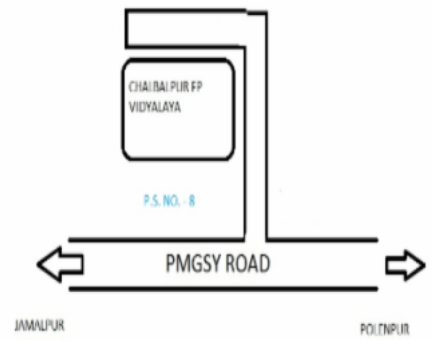

নির্বাচক নিবন্ধন আধিকারিকের স্বাক্ষর

Nazri Naksha

Google Map View

Polling Station Building Front View

Polling Station Front View

Cad View

Key MAP View

1	SQT2054419	নাম : সুনামিয়া মন্ডল স্বামীর নাম: স্বরূপ মন্ডল বাড়ির নং : চলবলপুর বয়স : 24 লিঙ্গ : মহিলা	ফটো উপলব্ধ	2	SQT2055101	নাম : লাবণী মালিক স্বামীর নাম: অভিজিৎ মালিক বাড়ির নং : N0165 বয়স : 28 লিঙ্গ : মহিলা	ফটো উপলব্ধ	3	SQT1795822	নাম : পূজা ভাণ্ডারী স্বামীর নাম: অমিত ভাণ্ডারী বাড়ির নং : n0082 বয়স : 28 লিঙ্গ : মহিলা	ফটো উপলব্ধ
4	WB/39/274/015394	নাম : অজিত কুমার কোলে পিতার নাম: নবগোপাল কোলে বাড়ির নং : n0086 বয়স : 53 লিঙ্গ : পুরুষ	ফটো উপলব্ধ	5	WB/39/274/015561	নাম : রতনচন্দ্র কোলে পিতার নাম: রামচন্দ্র কোলে বাড়ির নং : n0082 বয়স : 71 লিঙ্গ : পুরুষ	ফটো উপলব্ধ	6	SQT1704212	নাম : অনন্য কোলে পিতার নাম: জয়দেব কোলে বাড়ির নং : n0089 বয়স : 28 লিঙ্গ : পুরুষ	ফটো উপলব্ধ
7	FNB1392273	নাম : রাজীব কুমার কোলে পিতার নাম: রতনচন্দ্র কোলে বাড়ির নং : n0082 বয়স : 44 লিঙ্গ : পুরুষ	ফটো উপলব্ধ	8	WB/39/274/015512	নাম : পূর্ণিমা কোলে স্বামীর নাম: রতন কোলে বাড়ির নং : n0082 বয়স : 63 লিঙ্গ : মহিলা	ফটো উপলব্ধ	9	WB/39/274/015037	নাম : বাসুদেব ভান্ডারী পিতার নাম: কৃষ্ণপদ ভান্ডারী বাড়ির নং : n0082 বয়স : 63 লিঙ্গ : পুরুষ	ফটো উপলব্ধ
10	FNB2591311	নাম : অমিত ভান্ডারী পিতার নাম: বাসুদেব ভান্ডারী বাড়ির নং : n0082 বয়স : 40 লিঙ্গ : পুরুষ	ফটো উপলব্ধ	11	SQT0031260	নাম : সুমিত্রা ভান্ডারী পিতার নাম: বাসুদেব ভান্ডারী বাড়ির নং : n0082 বয়স : 38 লিঙ্গ : পুরুষ	ফটো উপলব্ধ	12	SQT1167337	নাম : দোলন কোলে স্বামীর নাম: রাজীব কুমার কোলে বাড়ির নং : n0082 বয়স : 35 লিঙ্গ : মহিলা	ফটো উপলব্ধ
13	SQT1976059	নাম : পরেশচন্দ্র কোলে পিতার নাম: নবগোপাল কোলে বাড়ির নং : n0086 বয়স : 57 লিঙ্গ : পুরুষ	ফটো উপলব্ধ	14	FNB2474237	নাম : সন্দ্যা কোলে স্বামীর নাম: পরেশচন্দ্র কোলে বাড়ির নং : n0086 বয়স : 50 লিঙ্গ : মহিলা	ফটো উপলব্ধ	15	WB/39/274/015356	নাম : সুজিতকুমার কোলে পিতার নাম: নবগোপাল কোলে বাড়ির নং : n0086 বয়স : 55 লিঙ্গ : পুরুষ	ফটো উপলব্ধ
16	SQT1541143	নাম : সুচিত্রা কোলে স্বামীর নাম: অজিত কুমার কোলে বাড়ির নং : n0086 বয়স : 38 লিঙ্গ : মহিলা	ফটো উপলব্ধ	17	WB/39/274/015288	নাম : শোভারানী কোলে স্বামীর নাম: লক্ষীনারায়ন কোলে বাড়ির নং : n0086 বয়স : 71 লিঙ্গ : মহিলা	ফটো উপলব্ধ	18	SQT1280239	নাম : রাখী কোলে স্বামীর নাম: সুজিত কুমার কোলে বাড়ির নং : n0086 বয়স : 36 লিঙ্গ : মহিলা	ফটো উপলব্ধ
19	WB/39/274/015576	নাম : শক্তিপদ কোলে পিতার নাম: যামিনী কোলে বাড়ির নং : n0087 বয়স : 79 লিঙ্গ : পুরুষ	ফটো উপলব্ধ	20	WB/39/274/015484	নাম : সন্দ্যা কোলে স্বামীর নাম: শক্তিপদ কোলে বাড়ির নং : n0087 বয়স : 71 লিঙ্গ : মহিলা	ফটো উপলব্ধ	21	FNB2103786	নাম : সুশান্ত কোলে পিতার নাম: শক্তিপদ কোলে বাড়ির নং : n0087 বয়স : 43 লিঙ্গ : পুরুষ	ফটো উপলব্ধ
22	SQT1167345	নাম : ঝুমারানী কোলে স্বামীর নাম: প্রশান্ত কোলে বাড়ির নং : n0087 বয়স : 38 লিঙ্গ : মহিলা	ফটো উপলব্ধ	23	WB/39/274/015421	নাম : নীরাপদ কোলে পিতার নাম: যামিনী কোলে বাড়ির নং : n0088 বয়স : 71 লিঙ্গ : পুরুষ	ফটো উপলব্ধ	24	WB/39/274/015141	নাম : শ্যামলী কোলে স্বামীর নাম: নীরাপদ কোলে বাড়ির নং : n0088 বয়স : 66 লিঙ্গ : মহিলা	ফটো উপলব্ধ
25	SQT1371178	নাম : জয়ন্ত কুমার কোলে পিতার নাম: নিরাপদ কোলে বাড়ির নং : n0088 বয়স : 33 লিঙ্গ : পুরুষ	ফটো উপলব্ধ	26	WB/39/274/015079	নাম : জয়দেব কোলে পিতার নাম: মুকুন্দ মুরারী কোলে বাড়ির নং : n0089 বয়স : 67 লিঙ্গ : পুরুষ	ফটো উপলব্ধ	27	WB/39/274/015624	নাম : কাকলী কোলে স্বামীর নাম: জয়দেব কোলে বাড়ির নং : n0089 বয়স : 49 লিঙ্গ : মহিলা	ফটো উপলব্ধ
28	WB/39/274/015565	নাম : তপনকুমার কোলে পিতার নাম: মুকুন্দ কোলে বাড়ির নং : n0089 বয়স : 65 লিঙ্গ : পুরুষ	ফটো উপলব্ধ	29	FNB1392562	নাম : অমিত কুমার কোলে পিতার নাম: লক্ষীনারায়ন কোলে বাড়ির নং : n0089 বয়স : 47 লিঙ্গ : পুরুষ	ফটো উপলব্ধ	30	FNB2591345	নাম : মিঠু কোলে স্বামীর নাম: অমিত কুমার কোলে বাড়ির নং : n0089 বয়স : 44 লিঙ্গ : মহিলা	ফটো উপলব্ধ