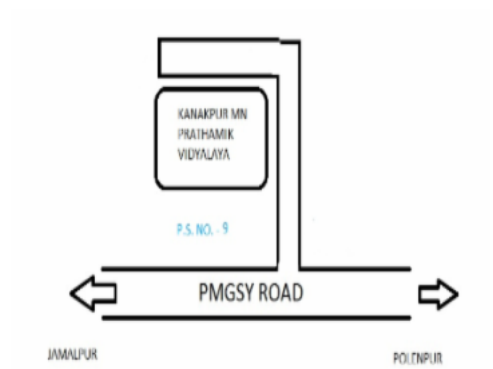

Cad View

Key MAP View