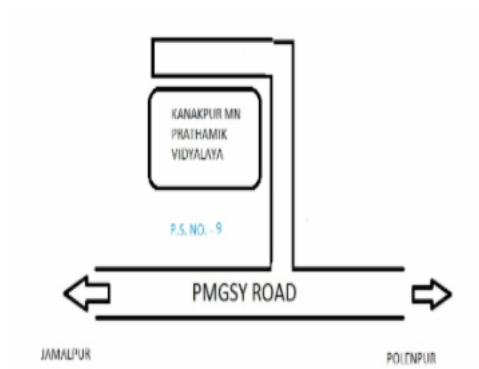

Cad View

Key MAP View