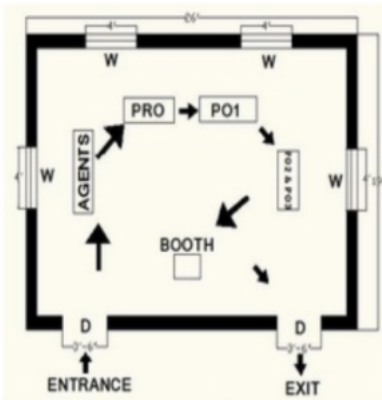

নির্বাচক নিবন্ধন আধিকারিকের স্বাক্ষর

Nazri Naksha

Google Map View

Polling Station Building Front View

Polling Station Front View

Cad View

Key MAP View

1 নাম : মলিনা বিবি স্বামীর নাম: আক্তার শা বাড়ির নং : n0284 বয়স : 29 লিঙ্গ : মহিলা	YWL1978055 ফটো উপলব্ধ	2 নাম : রুবি মন্ডল স্বামীর নাম: চয়ন মন্ডল বাড়ির নং : এন0024 বয়স : 31 লিঙ্গ : মহিলা	ZNT1143296 ফটো উপলব্ধ	3 নাম : চয়ন মন্ডল পিতার নাম: কৃষ্ণগোপাল মন্ডল বাড়ির নং : 0024 বয়স : 32 লিঙ্গ : পুরুষ	YWL1632850 ফটো উপলব্ধ
4 নাম : চিত্তামণি মন্ডল স্বামীর নাম: কৃষ্ণগোপাল মন্ডল বাড়ির নং : 0024 বয়স : 58 লিঙ্গ : মহিলা	JQK2403707 ফটো উপলব্ধ	5 নাম : কৃষ্ণ গোপাল মন্ডল পিতার নাম: রবি কুমার মন্ডল বাড়ির নং : 0024 বয়স : 69 লিঙ্গ : পুরুষ	JQK2133163 ফটো উপলব্ধ	6 নাম : মনসুরা বিবি স্বামীর নাম: মোমিন শা বাড়ির নং : N0256 বয়স : 33 লিঙ্গ : মহিলা	YWL1978022 ফটো উপলব্ধ
7 নাম : অনন্যা গুপ্ত পিতার নাম: গৌতম গুপ্ত বাড়ির নং : N0123 বয়স : 24 লিঙ্গ : মহিলা	YWL2196004 ফটো উপলব্ধ	8 নাম : মান্সা গুপ্ত স্বামীর নাম: সুশান্ত গুপ্ত বাড়ির নং : এন0230 বয়স : 35 লিঙ্গ : মহিলা	YWL1400209 ফটো উপলব্ধ	9 নাম : চিরঞ্জীব গুপ্ত পিতার নাম: নীলকৃষ্ণ গুপ্ত বাড়ির নং : n0038 বয়স : 53 লিঙ্গ : পুরুষ	WB/40/278/021318 ফটো উপলব্ধ
10 নাম : গৌরব গুপ্ত পিতার নাম: চিরঞ্জীব গুপ্ত বাড়ির নং : এন0038 বয়স : 25 লিঙ্গ : পুরুষ	YWL2025617 ফটো উপলব্ধ	11 নাম : রানু গুপ্ত স্বামীর নাম: নীলকৃষ্ণ গুপ্ত বাড়ির নং : n0039 বয়স : 81 লিঙ্গ : মহিলা	WB/40/278/021008 ফটো উপলব্ধ	12 নাম : সঞ্জীব গুপ্ত পিতার নাম: গোলক বিহারী গুপ্ত বাড়ির নং : n0043 বয়স : 44 লিঙ্গ : পুরুষ	JQK2132033 ফটো উপলব্ধ
13 নাম : কৃষ্ণা গুপ্ত স্বামীর নাম: সঞ্জীব গুপ্ত বাড়ির নং : n0043 বয়স : 36 লিঙ্গ : মহিলা	YWL1522507 ফটো উপলব্ধ	14 নাম : রিংকু গুপ্ত স্বামীর নাম: চিরঞ্জীব গুপ্ত বাড়ির নং : n0048 বয়স : 57 লিঙ্গ : মহিলা	JQK2132025 ফটো উপলব্ধ	15 নাম : মৌ গুপ্তা স্বামীর নাম: পিুষ্য কান্তি গুপ্তা বাড়ির নং : এন0২১৮ বয়স : 33 লিঙ্গ : মহিলা	YWL2341006 ফটো উপলব্ধ
16 নাম : প্রনতি গুপ্তা পিতার নাম: উজ্জল কুমার গুপ্তা বাড়ির নং : N0208 বয়স : 32 লিঙ্গ : মহিলা	IIX1887868 ফটো উপলব্ধ	17 নাম : রিমা দত্ত স্বামীর নাম: নির্মল দত্ত বাড়ির নং : এন0২0২ বয়স : 25 লিঙ্গ : মহিলা	YWL2340982 ফটো উপলব্ধ	18 নাম : বিশু দাস পিতার নাম: তপন দাস বাড়ির নং : n0276 বয়স : 40 লিঙ্গ : পুরুষ	YWL1977974 ফটো উপলব্ধ
19 নাম : হারু দাস পিতার নাম: বাসুদেব দাস বাড়ির নং : এন0071 বয়স : 25 লিঙ্গ : পুরুষ	YWL2025708 ফটো উপলব্ধ	20 নাম : অমর নাথ দাস পিতার নাম: বাসুদেব দাস বাড়ির নং : এন0071 বয়স : 22 লিঙ্গ : পুরুষ	YWL2437952 ফটো উপলব্ধ	21 নাম : প্রিয়া দাস স্বামীর নাম: রবি দাস বাড়ির নং : নং142 বয়স : 21 লিঙ্গ : মহিলা	YWL2505899 ফটো উপলব্ধ
22 নাম : রবি দাস পিতার নাম: হরি দাস বাড়ির নং : নং বয়স : 25 লিঙ্গ : পুরুষ	YWL2025559 ফটো উপলব্ধ	23 নাম : বিশ্বজিৎ দাস পিতার নাম: ধানু দাস বাড়ির নং : এন0001 বয়স : 26 লিঙ্গ : পুরুষ	YWL1977990 ফটো উপলব্ধ	24 নাম : সুষমা দাস স্বামীর নাম: বিশু দাস বাড়ির নং : N0276 বয়স : 41 লিঙ্গ : মহিলা	YWL2196053 ফটো উপলব্ধ
25 নাম : গোলক নন্দী পিতার নাম: শ্রীহরি নন্দী বাড়ির নং : n0232 বয়স : 67 লিঙ্গ : পুরুষ	WB/40/278/021266 ফটো উপলব্ধ	26 নাম : মহাদেব নন্দী পিতার নাম: গোলক নন্দী বাড়ির নং : n0236 বয়স : 37 লিঙ্গ : পুরুষ	JQK2490803 ফটো উপলব্ধ	27 নাম : বাষ্টি প্রমাণিক স্বামীর নাম: সুব্রত প্রামাণিক বাড়ির নং : N0186 বয়স : 30 লিঙ্গ : মহিলা	YWL2196046 ফটো উপলব্ধ
28 নাম : রিম্পা মোদক স্বামীর নাম: কল্যাণ মোদক বাড়ির নং : N0186 বয়স : 25 লিঙ্গ : মহিলা	YWL2196020 ফটো উপলব্ধ	29 নাম : মান্দি প্রামাণিক স্বামীর নাম: অনুপ প্রামাণিক বাড়ির নং : n0305 বয়স : 30 লিঙ্গ : মহিলা	YWL2016897 ফটো উপলব্ধ	30 নাম : মুক্তি প্রামাণিক পিতার নাম: শঙ্কর প্রামাণিক বাড়ির নং : n0002 বয়স : 65 লিঙ্গ : পুরুষ	WB/40/278/021442 ফটো উপলব্ধ