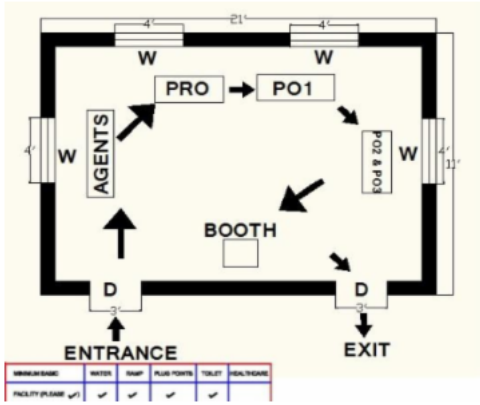

নির্বাচক নিবন্ধন আধিকারিকের স্বাক্ষর

Nazri Naksha

Google Map View

Polling Station Building Front View

Polling Station Front View

Cad View

Key MAP View

বিধানসভা নির্বাচনক্ষেত্রের নং, নাম : 263-মস্তেশ্বর
ভাগ নং, নাম : 1-সিজনা পশ্চিমপাড়া