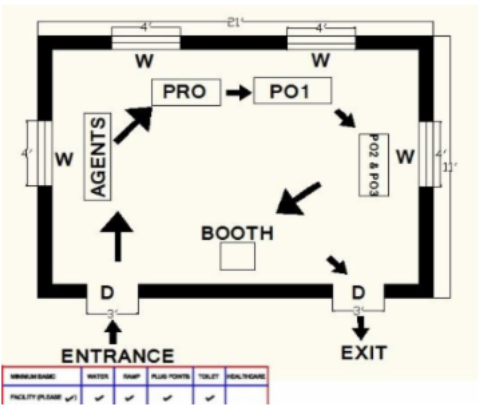

নির্বাচক নিবন্ধন আধিকারিকের স্বাক্ষর

Nazri Naksha

Google Map View

Polling Station Building Front View

Polling Station Front View

Cad View

Key MAP View

1	YWL1951839	নাম : তারা খাতুন স্বামীর নাম: নজরুল শাহ বাড়ির নং : n0217 বয়স : 27 লিঙ্গ : মহিলা	ফটো উপলব্ধ	2	YWL1902204	নাম : আফরুজা বিবি স্বামীর নাম: মাসুম শাহ বাড়ির নং : n0198 বয়স : 27 লিঙ্গ : মহিলা	ফটো উপলব্ধ	3	YWL1745009	নাম : সাহানারা মণ্ডল স্বামীর নাম: ইউসুফ মণ্ডল বাড়ির নং : n0191 বয়স : 49 লিঙ্গ : মহিলা	ফটো উপলব্ধ
4	WB/40/278/429345	নাম : গোলজার আলি শাহ পিতার নাম: আব্দুল সাব্বার শাহ বাড়ির নং : n0043 বয়স : 60 লিঙ্গ : পুরুষ	ফটো উপলব্ধ	5	YWL1783521	নাম : সাবিনা খাতুন স্বামীর নাম: সৈয়দ নুরুল ইসলাম বাড়ির নং : এন0043 বয়স : 32 লিঙ্গ : মহিলা	ফটো উপলব্ধ	6	YWL1964139	নাম : জান্নাতুন ফেরদৌসী পিতার নাম: নবীনওয়াজ শাহ বাড়ির নং : n0220 বয়স : 27 লিঙ্গ : মহিলা	ফটো উপলব্ধ
7	JQK2569671	নাম : সেখ নুরুল ইসলাম পিতার নাম: সেখ গুলজার আলি বাড়ির নং : n0043 বয়স : 36 লিঙ্গ : পুরুষ	ফটো উপলব্ধ	8	YWL0417410	নাম : শাহ আব্দুস সিদ্দিক পিতার নাম: আব্দুল গনী শাহ বাড়ির নং : n0191 বয়স : 59 লিঙ্গ : পুরুষ	ফটো উপলব্ধ	9	YWL1364827	নাম : মেরিনা বেগম স্বামীর নাম: মফিজুল সেখ বাড়ির নং : n0187 বয়স : 38 লিঙ্গ : মহিলা	ফটো উপলব্ধ
10	JQK2295848	নাম : সোমা কুন্ডু স্বামীর নাম: হৃদয় কুন্ডু বাড়ির নং : n0123 বয়স : 43 লিঙ্গ : মহিলা	ফটো উপলব্ধ	11	WB/40/278/429380	নাম : পৌতম কুন্ডু পিতার নাম: অষ্ট কুন্ডু বাড়ির নং : n0171 বয়স : 50 লিঙ্গ : পুরুষ	ফটো উপলব্ধ	12	WB/40/278/429601	নাম : হৃদয় কুন্ডু পিতার নাম: ভরত কুন্ডু বাড়ির নং : n0123 বয়স : 51 লিঙ্গ : পুরুষ	ফটো উপলব্ধ
13	YWL2554947	নাম : অন্তরা কুণ্ডু পিতার নাম: হৃদয় কুণ্ডু বাড়ির নং : এন0123 বয়স : 23 লিঙ্গ : মহিলা	ফটো উপলব্ধ	14	YWL2361418	নাম : দোলেনা খাতুন পিতার নাম: মামান শাহ বাড়ির নং : সিজনাম বয়স : 23 লিঙ্গ : মহিলা	ফটো উপলব্ধ	15	YWL1902253	নাম : জয়ন্তী পান স্বামীর নাম: সমর কুমার পান বাড়ির নং : n0003 বয়স : 29 লিঙ্গ : মহিলা	ফটো উপলব্ধ
16	YWL2475754	নাম : রিম্পা ঘোষ পান স্বামীর নাম: সঞ্জীব পান বাড়ির নং : এন0003 বয়স : 24 লিঙ্গ : মহিলা	ফটো উপলব্ধ	17	YWL2187565	নাম : আনন্দ ঘোষ পিতার নাম: মহিমা রঞ্জন ঘোষ বাড়ির নং : n0013 বয়স : 64 লিঙ্গ : পুরুষ	ফটো উপলব্ধ	18	YWL2187573	নাম : সুলেখা ঘোষ স্বামীর নাম: আনন্দ ঘোষ বাড়ির নং : n0013 বয়স : 59 লিঙ্গ : মহিলা	ফটো উপলব্ধ
19	WB/40/278/429367	নাম : বিথিকা ঘোষ স্বামীর নাম: সমীরন ঘোষ বাড়ির নং : n0059 বয়স : 51 লিঙ্গ : মহিলা	ফটো উপলব্ধ	20	WB/40/278/429131	নাম : সমীরন ঘোষ পিতার নাম: গোপী মোহন ঘোষ বাড়ির নং : n0176 বয়স : 54 লিঙ্গ : পুরুষ	ফটো উপলব্ধ	21	YWL1744820	নাম : প্রসন্ন কুমার ঘোষ পিতার নাম: সমীরন ঘোষ বাড়ির নং : n0176 বয়স : 29 লিঙ্গ : পুরুষ	ফটো উপলব্ধ
22	JQK2052579	নাম : সমর কুমার পান পিতার নাম: জীবন কৃষ্ণ পান বাড়ির নং : n0003 বয়স : 45 লিঙ্গ : পুরুষ	ফটো উপলব্ধ	23	WB/40/278/429440	নাম : অসিত পান পিতার নাম: গোপাল চন্দ্র পান বাড়ির নং : n0003 বয়স : 62 লিঙ্গ : পুরুষ	ফটো উপলব্ধ	24	WB/40/278/429250	নাম : রীনা পান স্বামীর নাম: অসিত পান বাড়ির নং : n0003 বয়স : 57 লিঙ্গ : মহিলা	ফটো উপলব্ধ
25	YWL1659804	নাম : সঞ্জীব পান পিতার নাম: অসিত পান বাড়ির নং : n0003 বয়স : 30 লিঙ্গ : পুরুষ	ফটো উপলব্ধ	26	WB/40/278/429290	নাম : অর্চনা পান স্বামীর নাম: জীবন পান বাড়ির নং : n0003 বয়স : 62 লিঙ্গ : মহিলা	ফটো উপলব্ধ	27	WB/40/278/429365	নাম : শান্তিবালা ঘোষ স্বামীর নাম: গোপী ঘোষ বাড়ির নং : n0176 বয়স : 77 লিঙ্গ : মহিলা	ফটো উপলব্ধ
28	WB/40/278/429354	নাম : নির্মল কুমার ঘোষ পিতার নাম: কৃষ্ণচন্দ্র ঘোষ বাড়ির নং : n0060 বয়স : 57 লিঙ্গ : পুরুষ	ফটো উপলব্ধ	29	WB/40/278/429445	নাম : জীবন কৃষ্ণ পান পিতার নাম: গোপাল চন্দ্র পান বাড়ির নং : n0003 বয়স : 76 লিঙ্গ : পুরুষ	ফটো উপলব্ধ	30	WB/40/278/429249	নাম : অনাথী পান স্বামীর নাম: গোপাল পান বাড়ির নং : n0003 বয়স : 82 লিঙ্গ : মহিলা	ফটো উপলব্ধ