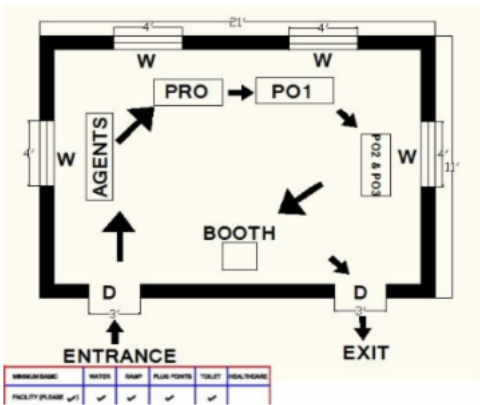

নির্বাচক নিবন্ধন আধিকারিকের স্বাক্ষর

Nazri Naksha

Google Map View

Polling Station Building Front View

Polling Station Front View

Cad View

Key MAP View

বিধানসভা নির্বাচনকেন্দ্রের নং, নাম : 263-মস্তেশ্বর  
ভাগ নং, নাম : 1-ঝিকড়া