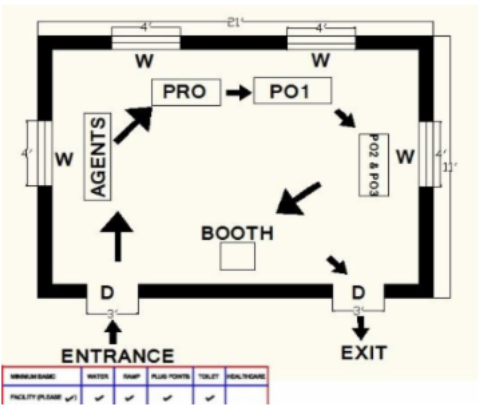

নির্বাচক নিবন্ধন আধিকারিকের স্বাক্ষর

Nazri Naksha

Google Map View

Polling Station Building Front View

Polling Station Front View

Cad View

Key MAP View

1 নাম : বুস্পা বেগম স্বামীর নাম: আবুল কালাম সেখ বাড়ির নং : n0155 বয়স : 39 লিঙ্গ : মহিলা	JQK2571362 ফটো উপলব্ধ	2 নাম : সেখ আব্দুল মালেক পিতার নাম: সেখ আবুল হায়াত বাড়ির নং : n0108 বয়স : 34 লিঙ্গ : পুরুষ	YWL1366111 ফটো উপলব্ধ	3 নাম : সেখ খায়রুল কাসার পিতার নাম: সেখ হিদ্রিস আলি বাড়ির নং : n0104 বয়স : 63 লিঙ্গ : পুরুষ	WB/40/278/447599 ফটো উপলব্ধ
4 নাম : বেগম মহামুদা মন্ডল স্বামীর নাম: সাইফুল রহমান মন্ডল বাড়ির নং : n0165 বয়স : 47 লিঙ্গ : মহিলা	JQK1294339 ফটো উপলব্ধ	5 নাম : বদিয়ার রহমান সেখ পিতার নাম: ইমরুল সেখ বাড়ির নং : n0165 বয়স : 53 লিঙ্গ : পুরুষ	JQK2301737 ফটো উপলব্ধ	6 নাম : ফৌজিয়া শিকদার স্বামীর নাম: আসিফ হক শিকদার বাড়ির নং : n0165 বয়স : 57 লিঙ্গ : মহিলা	WB/40/278/447161 ফটো উপলব্ধ
7 নাম : কাশ্মীরা বেগম সেখ স্বামীর নাম: আসাদুল সেখ বাড়ির নং : n0013 বয়স : 33 লিঙ্গ : মহিলা	YWL1465772 ফটো উপলব্ধ	8 নাম : সেখ সফিকুল আলম পিতার নাম: জলিল সেখ বাড়ির নং : n0035 বয়স : 60 লিঙ্গ : পুরুষ	WB/40/278/447721 ফটো উপলব্ধ	9 নাম : নুরতাজ সেখ পিতার নাম: ইয়াতনবী সেখ বাড়ির নং : n0032 বয়স : 31 লিঙ্গ : পুরুষ	YWL1746858 ফটো উপলব্ধ
10 নাম : আনোয়ারা সেখ স্বামীর নাম: হায়াৎনবী সেখ বাড়ির নং : n0032 বয়স : 57 লিঙ্গ : মহিলা	YWL2133866 ফটো উপলব্ধ	11 নাম : সামিরা সেখ স্বামীর নাম: সেলিম সেখ বাড়ির নং : n0029 বয়স : 38 লিঙ্গ : মহিলা	JQK2519585 ফটো উপলব্ধ	12 নাম : সেলিম সেখ পিতার নাম: আকবর সেখ বাড়ির নং : n0029 বয়স : 43 লিঙ্গ : পুরুষ	JQK2301885 ফটো উপলব্ধ
13 নাম : জাকিরহোসেন সেখ পিতার নাম: আকবর আলি সেখ বাড়ির নং : n0029 বয়স : 52 লিঙ্গ : পুরুষ	WB/40/278/447358 ফটো উপলব্ধ	14 নাম : ফিরোজা বেগম স্বামীর নাম: গোলাম মোস্তফা শিকদার বাড়ির নং : n0121 বয়স : 72 লিঙ্গ : মহিলা	WB/40/278/447624 ফটো উপলব্ধ	15 নাম : আয়ুব নবী বড়া পিতার নাম: হাসমত আলি বড়া বাড়ির নং : N0001 বয়স : 26 লিঙ্গ : পুরুষ	YWL2008001 ফটো উপলব্ধ
16 নাম : সেখ মতিয়ার রহমান পিতার নাম: সেখ দীন মহাম্মদ বাড়ির নং : n0114 বয়স : 61 লিঙ্গ : পুরুষ	YWL2136083 ফটো উপলব্ধ	17 নাম : সেখ ইসমাইল হক পিতার নাম: সেখ আজিজুল হক বাড়ির নং : n0013 বয়স : 34 লিঙ্গ : পুরুষ	YWL1365618 ফটো উপলব্ধ	18 নাম : ইসরাফিল হক মন্ডল পিতার নাম: কামরুল হক মন্ডল বাড়ির নং : N0035 বয়স : 24 লিঙ্গ : পুরুষ	YWL2282234 ফটো উপলব্ধ
19 নাম : আরিফা শিকদার স্বামীর নাম: সুলতান মহাম্মদ বাড়ির নং : n0116 বয়স : 52 লিঙ্গ : মহিলা	YWL2284230 ফটো উপলব্ধ	20 নাম : হানুফা সেখ স্বামীর নাম: সেখ কয়সর আলি বাড়ির নং : n0013 বয়স : 56 লিঙ্গ : মহিলা	YWL2284198 ফটো উপলব্ধ	21 নাম : মিরাজুল সেখ পিতার নাম: সেখ কয়সর আলি বাড়ির নং : n0013 বয়স : 37 লিঙ্গ : পুরুষ	JQK2571263 ফটো উপলব্ধ
22 নাম : সেখ জামিলুল হক পিতার নাম: সেখ হিদ্রিস আলি বাড়ির নং : n0104 বয়স : 56 লিঙ্গ : পুরুষ	YWL2284503 ফটো উপলব্ধ	23 নাম : সেখ সুরজা স্বামীর নাম: সেখ মোগবুল হোসেন বাড়ির নং : n0104 বয়স : 54 লিঙ্গ : মহিলা	YWL2284776 ফটো উপলব্ধ	24 নাম : সেখ খায়রুল পিতার নাম: মোমজ্জেদ সেখ বাড়ির নং : n0013 বয়স : 51 লিঙ্গ : পুরুষ	YWL2284065 ফটো উপলব্ধ
25 নাম : ইসমাইল সেখ পিতার নাম: আকবর আলি সেখ বাড়ির নং : n0029 বয়স : 47 লিঙ্গ : পুরুষ	JQK2301877 ফটো উপলব্ধ	26 নাম : সেখ সামিম পিতার নাম: সেখ রবিউল হক বাড়ির নং : N0025 বয়স : 26 লিঙ্গ : পুরুষ	YWL2007946 ফটো উপলব্ধ	27 নাম : সেখ আতিয়ার রহমান পিতার নাম: সেখ দীন মোহাম্মদ বাড়ির নং : n0114 বয়স : 52 লিঙ্গ : পুরুষ	YWL2137149 ফটো উপলব্ধ
28 নাম : মনুজা বিবি স্বামীর নাম: ইসমাইল সেখ বাড়ির নং : n0029 বয়স : 42 লিঙ্গ : মহিলা	YWL0449942 ফটো উপলব্ধ	29 নাম : আসিফ কামাল শিকদার পিতার নাম: গোলাম মোস্তফা শিকদার বাড়ির নং : n0114 বয়স : 51 লিঙ্গ : পুরুষ	YWL2133940 ফটো উপলব্ধ	30 নাম : সেখ রকিব মহম্মদ পিতার নাম: সেখ দীন মহম্মদ বাড়ির নং : n0114 বয়স : 45 লিঙ্গ : পুরুষ	JQK2120046 ফটো উপলব্ধ