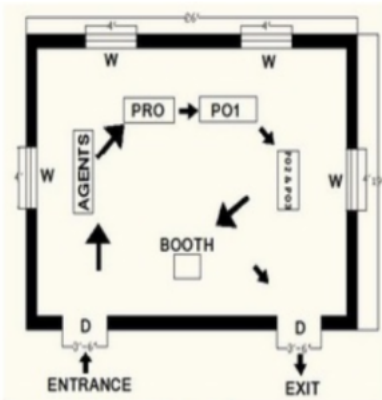

নির্বাচক নিবন্ধন আধিকারিকের স্বাক্ষর

Nazri Naksha

Google Map View

Polling Station Building Front View

Polling Station Front View

Cad View

Key MAP View

1 নাম : সরমা কর্মকার স্বামীর নাম: বিদ্যাৎ কর্মকার বাড়ির নং : n0001 বয়স : 68 লিঙ্গ : মহিলা	WB/40/278/021135	ফটো উপলব্ধ	2 নাম : লক্ষী গোসাঁই স্বামীর নাম: মহাদেব গোসাঁই বাড়ির নং : n0092 বয়স : 49 লিঙ্গ : মহিলা	WB/40/278/021754	ফটো উপলব্ধ	3 নাম : রঞ্জন গোসাঁই পিতার নাম: মহাদেব গোসাঁই বাড়ির নং : এন0092 বয়স : 25 লিঙ্গ : পুরুষ	YWL2025773	ফটো উপলব্ধ
4 নাম : দেবু গোসাঁই পিতার নাম: নকুল গোসাঁই বাড়ির নং : n0092 বয়স : 83 লিঙ্গ : পুরুষ	WB/40/278/021469	ফটো উপলব্ধ	5 নাম : মহাদেব গোসাঁই পিতার নাম: দেবু গোসাঁই বাড়ির নং : n0092 বয়স : 54 লিঙ্গ : পুরুষ	WB/40/278/021726	ফটো উপলব্ধ	6 নাম : ছবি গোসাঁই পিতার নাম: মহাদেব গোসাঁই বাড়ির নং : n0092 বয়স : 30 লিঙ্গ : মহিলা	YWL1633262	ফটো উপলব্ধ
7 নাম : অর্জুন গোসাঁই পিতার নাম: মহাদেব গোসাঁই বাড়ির নং : এন0092 বয়স : 23 লিঙ্গ : পুরুষ	YWL2341139	ফটো উপলব্ধ	8 নাম : তন্ময় ঘোষ পিতার নাম: হিরন্ময় ঘোষ বাড়ির নং : n0054 বয়স : 32 লিঙ্গ : পুরুষ	YWL1522952	ফটো উপলব্ধ	9 নাম : লক্ষী ঘোষ স্বামীর নাম: উৎপল ঘোষ বাড়ির নং : n0221 বয়স : 28 লিঙ্গ : মহিলা	YWL1978220	ফটো উপলব্ধ
10 নাম : কালাচাঁদ ঘোষ পিতার নাম: সুজিত ঘোষ বাড়ির নং : n0159 বয়স : 27 লিঙ্গ : পুরুষ	YWL1879709	ফটো উপলব্ধ	11 নাম : ভোলানাথ ঘোষ পিতার নাম: রঘুনাথ ঘোষ বাড়ির নং : n0078 বয়স : 27 লিঙ্গ : পুরুষ	YWL1879725	ফটো উপলব্ধ	12 নাম : মিন্টু কুমার ঘোষ পিতার নাম: মধুসূদন ঘোষ বাড়ির নং : n0051 বয়স : 27 লিঙ্গ : পুরুষ	YWL1879741	ফটো উপলব্ধ
13 নাম : রাখী ঘোষ স্বামীর নাম: অসীম কুমার ঘোষ বাড়ির নং : n0118 বয়স : 27 লিঙ্গ : মহিলা	YWL1879758	ফটো উপলব্ধ	14 নাম : রানা ঘোষ পিতার নাম: গৌতম ঘোষ বাড়ির নং : n0039 বয়স : 27 লিঙ্গ : পুরুষ	YWL1879766	ফটো উপলব্ধ	15 নাম : পদ্মরানী ঘোষ স্বামীর নাম: হিরন্ময় ঘোষ বাড়ির নং : n0054 বয়স : 55 লিঙ্গ : মহিলা	WB/40/278/021621	ফটো উপলব্ধ
16 নাম : রিঙ্কু ঘোষ স্বামীর নাম: বিশ্বজিৎ ঘোষ বাড়ির নং : n0053 বয়স : 33 লিঙ্গ : মহিলা	YWL1441468	ফটো উপলব্ধ	17 নাম : তারকনাথ ঘোষ পিতার নাম: এককন্ডি ঘোষ বাড়ির নং : n0053 বয়স : 67 লিঙ্গ : পুরুষ	WB/40/278/021542	ফটো উপলব্ধ	18 নাম : মনোজ কুমার ঘোষ পিতার নাম: তারক নাথ ঘোষ বাড়ির নং : n0051 বয়স : 36 লিঙ্গ : পুরুষ	YWL1166891	ফটো উপলব্ধ
19 নাম : চন্দনা ঘোষ স্বামীর নাম: রমেশ ঘোষ বাড়ির নং : n0049 বয়স : 27 লিঙ্গ : মহিলা	YWL1879832	ফটো উপলব্ধ	20 নাম : বিল্টু কুমার ঘোষ পিতার নাম: তারক নাথ ঘোষ বাড়ির নং : n0051 বয়স : 40 লিঙ্গ : পুরুষ	YWL1316918	ফটো উপলব্ধ	21 নাম : মমতা ঘোষ স্বামীর নাম: তারক নাথ ঘোষ বাড়ির নং : n0051 বয়স : 66 লিঙ্গ : মহিলা	WB/40/278/021514	ফটো উপলব্ধ
22 নাম : টুনু ঘোষ স্বামীর নাম: তাপস কুমার ঘোষ বাড়ির নং : n0066 বয়স : 56 লিঙ্গ : মহিলা	WB/40/278/021141	ফটো উপলব্ধ	23 নাম : তাপস কুমার ঘোষ পিতার নাম: অনিল ঘোষ বাড়ির নং : n0066 বয়স : 65 লিঙ্গ : পুরুষ	WB/40/278/021392	ফটো উপলব্ধ	24 নাম : সুফল ঘোষ পিতার নাম: মহিমা ঘোষ বাড়ির নং : n0033 বয়স : 56 লিঙ্গ : পুরুষ	WB/40/278/021388	ফটো উপলব্ধ
25 নাম : অমিত ঘোষ পিতার নাম: ষড়ানন ঘোষ বাড়ির নং : n0029 বয়স : 29 লিঙ্গ : পুরুষ	YWL1725357	ফটো উপলব্ধ	26 নাম : আল্পনা ঘোষ স্বামীর নাম: মিহির ঘোষ বাড়ির নং : n0024 বয়স : 62 লিঙ্গ : মহিলা	WB/40/278/021272	ফটো উপলব্ধ	27 নাম : সাথী ঘোষ স্বামীর নাম: গদাধর ঘোষ বাড়ির নং : এন0045 বয়স : 27 লিঙ্গ : মহিলা	YWL1944446	ফটো উপলব্ধ
28 নাম : সন্তু হাজরা পিতার নাম: বাপী নাথ হাজরা বাড়ির নং : এন0035 বয়স : 25 লিঙ্গ : পুরুষ	YWL2025856	ফটো উপলব্ধ	29 নাম : মনোজিৎ ঘোষ পিতার নাম: বৃন্দেব ঘোষ বাড়ির নং : এন0118 বয়স : 25 লিঙ্গ : পুরুষ	YWL2025823	ফটো উপলব্ধ	30 নাম : সুমনা ঘোষ স্বামীর নাম: রমেন কুমার ঘোষ বাড়ির নং : n0236 বয়স : 26 লিঙ্গ : মহিলা	YWL1993021	ফটো উপলব্ধ