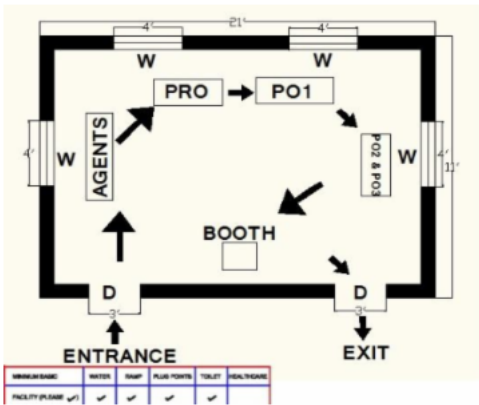

নির্বাচক নিবন্ধন আধিকারিকের স্বাক্ষর

Nazri Naksha

Google Map View

Polling Station Building Front View

Polling Station Front View

Cad View

Key MAP View

1 নাম : রসিদা বিবি স্বামীর নাম : নাসের আলি সেখ বাড়ির নং : n0088 বয়স : 65 লিঙ্গ : মহিলা WB/40/278/237404 ফটো উপলব্ধ	2 নাম : ফিরিজা বেগম সেখ স্বামীর নাম : কিতাবুল ইসলাম সেখ বাড়ির নং : n0088 বয়স : 39 লিঙ্গ : মহিলা YWL1466879 ফটো উপলব্ধ	3 নাম : রূপালী বেগম স্বামীর নাম : ইমরান খাঁন বাড়ির নং : এন0099 বয়স : 30 লিঙ্গ : মহিলা YWL1822089 ফটো উপলব্ধ
4 নাম : কাজল মুখার্জী স্বামীর নাম : স্বপন মুখার্জী মুখার্জী বাড়ির নং : n0063 বয়স : 39 লিঙ্গ : মহিলা JQK2550226 ফটো উপলব্ধ	5 নাম : ছায়া মুখার্জী স্বামীর নাম : সুভাষ মুখার্জী বাড়ির নং : n0063 বয়স : 68 লিঙ্গ : মহিলা YWL2138022 ফটো উপলব্ধ	6 নাম : ইমরান খাঁন পিতার নাম : মোজাম্মেল খাঁন বাড়ির নং : n0099 বয়স : 31 লিঙ্গ : পুরুষ YWL1563683 ফটো উপলব্ধ
7 নাম : মোজাম্মেল খাঁন পিতার নাম : নাসের আলি খাঁন বাড়ির নং : n0099 বয়স : 53 লিঙ্গ : পুরুষ WB/40/278/237438 ফটো উপলব্ধ	8 নাম : মোসগ হুপিজা আব্দুল স্বামীর নাম : মুজিদ আব্দুল বাড়ির নং : n0092 বয়স : 63 লিঙ্গ : মহিলা WB/40/278/237337 ফটো উপলব্ধ	9 নাম : দৌলত আরাফেগমকাজী স্বামীর নাম : আসিরফ আলি কাজী বাড়ির নং : n0073 বয়স : 43 লিঙ্গ : মহিলা JQK2225563 ফটো উপলব্ধ
10 নাম : বসিরা বেগম স্বামীর নাম : মোজাম্মেল খাঁন বাড়ির নং : n0099 বয়স : 51 লিঙ্গ : মহিলা YWL2476455 ফটো উপলব্ধ	11 নাম : মনোয়ারা বেগম স্বামীর নাম : আলমগীর সেখ বাড়ির নং : n0075 বয়স : 49 লিঙ্গ : মহিলা JQK1990217 ফটো উপলব্ধ	12 নাম : হাসনা বানু স্বামীর নাম : মোজাম্মেল সেখ বাড়ির নং : n0075 বয়স : 51 লিঙ্গ : মহিলা YWL1563402 ফটো উপলব্ধ
13 নাম : সেরিনা বেগম স্বামীর নাম : সালিহান সেখ বাড়ির নং : n0207 বয়স : 41 লিঙ্গ : মহিলা YWL1662873 ফটো উপলব্ধ	14 নাম : কবিনুর বেগম স্বামীর নাম : ইজাবুল সেখ বাড়ির নং : n0088 বয়স : 40 লিঙ্গ : মহিলা JQK1552843 ফটো উপলব্ধ	15 নাম : আব্দুল মুজিদ মোল্লা পিতার নাম : আব্দুল জব্বার মোল্লা বাড়ির নং : n0092 বয়স : 68 লিঙ্গ : পুরুষ WB/40/278/237380 ফটো উপলব্ধ
16 নাম : নাইমা খাতুন স্বামীর নাম : আহম্মদ সেখ বাড়ির নং : n0139 বয়স : 27 লিঙ্গ : মহিলা YWL1995638 ফটো উপলব্ধ	17 নাম : নারগিস পারভিন পিতার নাম : কামাল উদ্দিন সেখ বাড়ির নং : n0089 বয়স : 28 লিঙ্গ : মহিলা YWL1995653 ফটো উপলব্ধ	18 নাম : হাসিনা বিবি পিতার নাম : জানবল্ল বাড়ির নং : n0213 বয়স : 51 লিঙ্গ : মহিলা WB/40/278/240255 ফটো উপলব্ধ
19 নাম : হাসানুর সেখ পিতার নাম : ইজাবুল সেখ বাড়ির নং : n0088 বয়স : 28 লিঙ্গ : পুরুষ YWL1905439 ফটো উপলব্ধ	20 নাম : মনোয়ারা খাতুন স্বামীর নাম : আব্দুল আজিজ মোল্লা বাড়ির নং : n0271 বয়স : 34 লিঙ্গ : মহিলা YWL1551274 ফটো উপলব্ধ	21 নাম : আফরুজা খাতুন পিতার নাম : আলমগীর সেখ বাড়ির নং : এন0075 বয়স : 27 লিঙ্গ : মহিলা YWL2037216 ফটো উপলব্ধ
22 নাম : শাহরুখ খাঁন পিতার নাম : মোজাম্মেল খাঁন বাড়ির নং : এন0099 বয়স : 25 লিঙ্গ : পুরুষ YWL2037349 ফটো উপলব্ধ	23 নাম : কাজী তাসমিনা পারভিন পিতার নাম : কাজী জাহান আলম বাড়ির নং : n0073 বয়স : 31 লিঙ্গ : মহিলা YWL1747682 ফটো উপলব্ধ	24 নাম : কিতাবুল সেখ পিতার নাম : নাসের আলি সেখ বাড়ির নং : n0088 বয়স : 55 লিঙ্গ : পুরুষ YWL2276418 ফটো উপলব্ধ
25 নাম : আলমগীর সেখ পিতার নাম : তিনকড়ি সেখ বাড়ির নং : n0075 বয়স : 62 লিঙ্গ : পুরুষ JQK1990209 ফটো উপলব্ধ	26 নাম : ইজাবুল সেখ পিতার নাম : নাসের আলি সেখ বাড়ির নং : n0088 বয়স : 48 লিঙ্গ : পুরুষ JQK1552835 ফটো উপলব্ধ	27 নাম : ডালিয়া বেগম স্বামীর নাম : রফিকুল সেখ বাড়ির নং : n0085 বয়স : 37 লিঙ্গ : মহিলা YWL1995844 ফটো উপলব্ধ
28 নাম : স্বপন মুখার্জী পিতার নাম : সুভাষ মুখার্জী বাড়ির নং : n0063 বয়স : 48 লিঙ্গ : পুরুষ JQK0446799 ফটো উপলব্ধ	29 নাম : রায়হান সেখ পিতার নাম : তিনকড়ি সেখ বাড়ির নং : এন0075 বয়স : 53 লিঙ্গ : পুরুষ YWL2367977 ফটো উপলব্ধ	30 নাম : কাজী ইবাদৎ হোসেন পিতার নাম : কাজী আশরফ আলি বাড়ির নং : এন0073 বয়স : 22 লিঙ্গ : পুরুষ YWL2478485 ফটো উপলব্ধ