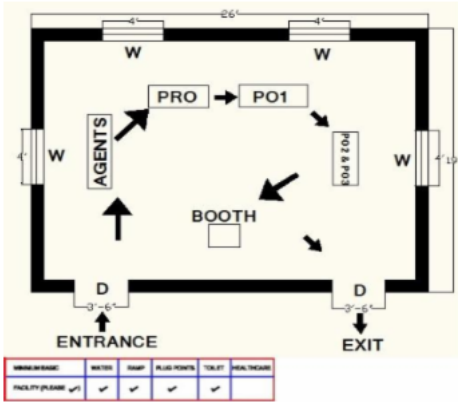

নির্বাচক নিবন্ধন আধিকারিকের স্বাক্ষর

Nazri Naksha

Google Map View

Polling Station Building Front View

Polling Station Front View

Cad View

Key MAP View

1 নাম : রকিব সেখ পিতার নাম: বদরোদ্দৌজা সেখ বাড়ির নং : n0055 বয়স : 33 লিঙ্গ : পুরুষ	YWL1369396 ফটো উপলব্ধ	2 নাম : তরিবত সেখ পিতার নাম: জাফর আলী সেখ বাড়ির নং : n0002 বয়স : 50 লিঙ্গ : পুরুষ	JQK1426402 ফটো উপলব্ধ	3 নাম : খোন্দেকার আব্দুল মান্নান পিতার নাম: খোন্দেকার আহাম্মাদ আলি বাড়ির নং : এ বয়স : 52 লিঙ্গ : পুরুষ	YWL2136547 ফটো উপলব্ধ
4 নাম : খোন্দেকার জাহানারা বিবি স্বামীর নাম: খোন্দেকার আব্দুল মান্নান বাড়ির নং : এ বয়স : 48 লিঙ্গ : মহিলা	JQK2225084 ফটো উপলব্ধ	5 নাম : আমিনা সেখ স্বামীর নাম: কুদ্দুস আলি সেখ বাড়ির নং : n0047 বয়স : 51 লিঙ্গ : মহিলা	YWL2136562 ফটো উপলব্ধ	6 নাম : সেখ বদরোদ্দৌজা পিতার নাম: সেখ আব্দুল রউফ বাড়ির নং : এন0054 বয়স : 61 লিঙ্গ : পুরুষ	YWL2136844 ফটো উপলব্ধ
7 নাম : সেখ মনির বেগম স্বামীর নাম: সেখ বদরোদ্দৌজা বাড়ির নং : n0055 বয়স : 57 লিঙ্গ : মহিলা	WB/40/278/234135 ফটো উপলব্ধ	8 নাম : রুপা খাতুন স্বামীর নাম: করিম সেখ বাড়ির নং : n0297 বয়স : 26 লিঙ্গ : মহিলা	YWL2016988 ফটো উপলব্ধ	9 নাম : সেখ গোলাম কুদ্দুস পিতার নাম: সেখ আব্দুল মান্নান বাড়ির নং : n0047 বয়স : 55 লিঙ্গ : পুরুষ	WB/40/278/234013 ফটো উপলব্ধ
10 নাম : সিমা ঘোষ স্বামীর নাম: মদন ঘোষ বাড়ির নং : N0055 বয়স : 34 লিঙ্গ : মহিলা	YWL2273738 ফটো উপলব্ধ	11 নাম : নুরনেহার সেখ সেখ স্বামীর নাম: তরিবৎ সেখ বাড়ির নং : n0002 বয়স : 45 লিঙ্গ : মহিলা	JQK1426329 ফটো উপলব্ধ	12 নাম : ইনসা খাতুন স্বামীর নাম: মহঃমইনুল ইসলাম সেখ বাড়ির নং : N0167 বয়স : 29 লিঙ্গ : মহিলা	ZUM1724236 ফটো উপলব্ধ
13 নাম : রেজিনা বেগম স্বামীর নাম: সুরোজ সেখ বাড়ির নং : এন0228 বয়স : 37 লিঙ্গ : মহিলা	YWL1179647 ফটো উপলব্ধ	14 নাম : জীবন্নেসা বেগম স্বামীর নাম: মহঃসুফিয়ান রহমান বাড়ির নং : n0255 বয়স : 47 লিঙ্গ : মহিলা	JQK1328061 ফটো উপলব্ধ	15 নাম : সেখ মোমিন রহমান পিতার নাম: কুদ্দুস আলী সেখ বাড়ির নং : n0047 বয়স : 30 লিঙ্গ : পুরুষ	YWL1905744 ফটো উপলব্ধ
16 নাম : সেখ আমিনুর রহমান পিতার নাম: কুদ্দুস আলী সেখ বাড়ির নং : n0047 বয়স : 28 লিঙ্গ : পুরুষ	YWL1905611 ফটো উপলব্ধ	17 নাম : শেফালি বেগম স্বামীর নাম: জিন্নাত লায়েক বাড়ির নং : n0252 বয়স : 30 লিঙ্গ : মহিলা	YWL1822600 ফটো উপলব্ধ	18 নাম : ইনতাজ আলী সেখ পিতার নাম: সেখ বদরোদ্দৌজা বাড়ির নং : এন0055 বয়স : 25 লিঙ্গ : পুরুষ	YWL2478659 ফটো উপলব্ধ
19 নাম : খোন্দেকার আব্দুল মাবুদ পিতার নাম: খোন্দেকার আব্দুল মোমেন বাড়ির নং : n0134 বয়স : 40 লিঙ্গ : পুরুষ	YWL1368729 ফটো উপলব্ধ	20 নাম : আনোয়ারা খন্দেকার স্বামীর নাম: আব্দুল মোমেন খন্দেকার বাড়ির নং : n0134 বয়স : 57 লিঙ্গ : মহিলা	WB/40/278/234290 ফটো উপলব্ধ	21 নাম : আব্দুল মোমেন খন্দেকার পিতার নাম: আহাম্মাদ আলি খন্দেকার বাড়ির নং : n0134 বয়স : 62 লিঙ্গ : পুরুষ	WB/40/278/234121 ফটো উপলব্ধ
22 নাম : রওশোনারা খোন্দেকার স্বামীর নাম: আব্দুল মাবুদ খোন্দেকার বাড়ির নং : n0134 বয়স : 29 লিঙ্গ : মহিলা	YWL1872258 ফটো উপলব্ধ	23 নাম : আনোয়ারা খাতুন স্বামীর নাম: বিল্লাল লায়েক বাড়ির নং : n0071 বয়স : 32 লিঙ্গ : মহিলা	YWL2003382 ফটো উপলব্ধ	24 নাম : ফতেমা খাতুন স্বামীর নাম: মহঃ জামাল উদ্দিন সেখ সেখ বাড়ির নং : n0006 বয়স : 28 লিঙ্গ : মহিলা	YWL2003465 ফটো উপলব্ধ
25 নাম : টোটিন ঘোষ পিতার নাম: হারাধন ঘোষ বাড়ির নং : n0110 বয়স : 26 লিঙ্গ : পুরুষ	YWL2003408 ফটো উপলব্ধ	26 নাম : রিঙ্কু ঘোষ স্বামীর নাম: লক্ষী কুমার ঘোষ বাড়ির নং : n0132 বয়স : 36 লিঙ্গ : মহিলা	YWL1996164 ফটো উপলব্ধ	27 নাম : নারায়ন চন্দ্র ঘোষ পিতার নাম: পূর্নচন্দ্র ঘোষ বাড়ির নং : n0181 বয়স : 61 লিঙ্গ : পুরুষ	WB/40/278/234757 ফটো উপলব্ধ
28 নাম : বিশ্বজিত ঘোষ পিতার নাম: পঙ্কজ ঘোষ বাড়ির নং : এন0111 বয়স : 28 লিঙ্গ : পুরুষ	YWL1822543 ফটো উপলব্ধ	29 নাম : রূপালি ঘোষ পিতার নাম: সঞ্জয় ঘোষ বাড়ির নং : এন0109 বয়স : 23 লিঙ্গ : মহিলা	YWL2528453 ফটো উপলব্ধ	30 নাম : নিখিল ঘোষ পিতার নাম: বাশেশ্বর ঘোষ বাড়ির নং : n0132 বয়স : 29 লিঙ্গ : পুরুষ	YWL1748029 ফটো উপলব্ধ