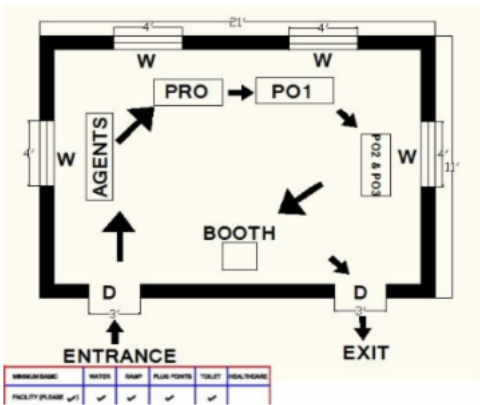

নির্বাচক নিবন্ধন আধিকারিকের স্বাক্ষর

Nazri Naksha

Google Map View

Polling Station Building Front View

Polling Station Front View

Cad View

Key MAP View

1 নাম : চৌধুরী মহঃ হাসিব পিতার নাম : চৌধুরী ফ.জ.লুল হক বাড়ির নং : n0229 বয়স : 43 লিঙ্গ : পুরুষ	JQK2225464 ফটো উপলব্ধ	2 নাম : ডালিয়া বেগম স্বামীর নাম : চৌধুরী ফজলুল হক বাড়ির নং : n0229 বয়স : 70 লিঙ্গ : মহিলা	YWL2135226 ফটো উপলব্ধ	3 নাম : হাবিবা বিবি স্বামীর নাম : মহিবুল সেখ বাড়ির নং : n0066 বয়স : 40 লিঙ্গ : মহিলা	YWL1905819 ফটো উপলব্ধ
4 নাম : অরুনা বিবি স্বামীর নাম : সেকেন্দার মল্লিক বাড়ির নং : n0039 বয়স : 31 লিঙ্গ : মহিলা	YWL1905793 ফটো উপলব্ধ	5 নাম : সেখ কিফায়েতুল্লা পিতার নাম : গোলাম দস্তগীর সেখ বাড়ির নং : n0039 বয়স : 27 লিঙ্গ : পুরুষ	YWL1906049 ফটো উপলব্ধ	6 নাম : আয়েসা খাতুন পিতার নাম : আনিসার আলি মন্ডল বাড়ির নং : n0136 বয়স : 32 লিঙ্গ : মহিলা	YWL1906031 ফটো উপলব্ধ
7 নাম : ডালিম সেখ পিতার নাম : আরফত আলি সেখ বাড়ির নং : n0220 বয়স : 28 লিঙ্গ : পুরুষ	YWL1906015 ফটো উপলব্ধ	8 নাম : রিজিয়া সুলতানা স্বামীর নাম : হাসানুজ্জামান মল্লিক বাড়ির নং : n0157 বয়স : 34 লিঙ্গ : মহিলা	YWL1467489 ফটো উপলব্ধ	9 নাম : হাসানুজ্জামান মল্লিক পিতার নাম : খায়রুল হাসান মল্লিক বাড়ির নং : n0157 বয়স : 44 লিঙ্গ : পুরুষ	JQK1989771 ফটো উপলব্ধ
10 নাম : রুপসোনা বেগম স্বামীর নাম : আনারুল হাসান মল্লিক বাড়ির নং : n0157 বয়স : 42 লিঙ্গ : মহিলা	JQK2225530 ফটো উপলব্ধ	11 নাম : আনারুল হাসান মল্লিক পিতার নাম : কেরামত আলি মল্লিক বাড়ির নং : n0157 বয়স : 54 লিঙ্গ : পুরুষ	WB/40/278/234464 ফটো উপলব্ধ	12 নাম : নার্জিনা বেগম মল্লিক স্বামীর নাম : রবিউল হাসান মল্লিক বাড়ির নং : n0157 বয়স : 47 লিঙ্গ : মহিলা	JQK1989474 ফটো উপলব্ধ
13 নাম : রবিউল হাসান মল্লিক পিতার নাম : কেরামত আলি মল্লিক বাড়ির নং : n0157 বয়স : 57 লিঙ্গ : পুরুষ	WB/40/278/234496 ফটো উপলব্ধ	14 নাম : আরফত সেখ পিতার নাম : নূর হক সেখ বাড়ির নং : n0220 বয়স : 46 লিঙ্গ : পুরুষ	JQK1426600 ফটো উপলব্ধ	15 নাম : হাফিজা সেখ স্বামীর নাম : আরফৎ সেখ বাড়ির নং : n0220 বয়স : 46 লিঙ্গ : মহিলা	JQK1425701 ফটো উপলব্ধ
16 নাম : মনিরুল সেখ পিতার নাম : সেকেন্দার সেখ বাড়ির নং : n0208 বয়স : 45 লিঙ্গ : পুরুষ	JQK1425958 ফটো উপলব্ধ	17 নাম : হোসেনারা সেখ স্বামীর নাম : সরিফুল সেখ বাড়ির নং : n0208 বয়স : 43 লিঙ্গ : মহিলা	JQK1552959 ফটো উপলব্ধ	18 নাম : সরিফুল সেখ পিতার নাম : সেকেন্দার সেখ বাড়ির নং : n0208 বয়স : 46 লিঙ্গ : পুরুষ	JQK1426659 ফটো উপলব্ধ
19 নাম : মাহিনুর সেখ স্বামীর নাম : মনিরুল সেখ বাড়ির নং : n0208 বয়স : 47 লিঙ্গ : মহিলা	JQK1425743 ফটো উপলব্ধ	20 নাম : চৌধুরী ফজলুল হক পিতার নাম : চৌধুরী আব্দুর রউফ বাড়ির নং : n0229 বয়স : 80 লিঙ্গ : পুরুষ	YWL2135218 ফটো উপলব্ধ	21 নাম : তাবাসুম ইসলাম স্বামীর নাম : চৌধুরী মহঃ হাসিব বাড়ির নং : n0229 বয়স : 36 লিঙ্গ : মহিলা	YWL1822972 ফটো উপলব্ধ
22 নাম : মহঃ রাজু মল্লিক পিতার নাম : আব্দুল হালিম মল্লিক বাড়ির নং : n0160 বয়স : 31 লিঙ্গ : পুরুষ	YWL1564624 ফটো উপলব্ধ	23 নাম : সেখ মোরতেজ আলি পিতার নাম : মোমোরজ সেখ বাড়ির নং : n0209 বয়স : 60 লিঙ্গ : পুরুষ	WB/40/278/234720 ফটো উপলব্ধ	24 নাম : সেখ হাসনা হেনা মেহেরুন স্বামীর নাম : সেখ মোরতেজ আলি বাড়ির নং : n0209 বয়স : 59 লিঙ্গ : মহিলা	WB/40/278/234134 ফটো উপলব্ধ
25 নাম : সেখ কামরুল হাসান পিতার নাম : সেখ মোরতেজ আলি বাড়ির নং : n0209 বয়স : 34 লিঙ্গ : পুরুষ	YWL1369602 ফটো উপলব্ধ	26 নাম : সাইফুদ্দিন সেখ পিতার নাম : সেকেন্দার সেখ বাড়ির নং : n0213 বয়স : 34 লিঙ্গ : পুরুষ	YWL1467547 ফটো উপলব্ধ	27 নাম : সেখ ইয়াসিন আলি পিতার নাম : সেক মোরতেজ আলি বাড়ির নং : n0209 বয়স : 29 লিঙ্গ : পুরুষ	YWL1748169 ফটো উপলব্ধ
28 নাম : কুতুব উদ্দিন সৈয়দ পিতার নাম : আব্দুল আজিম সৈয়দ বাড়ির নং : n0213 বয়স : 35 লিঙ্গ : পুরুষ	YWL1369362 ফটো উপলব্ধ	29 নাম : আনোয়ার সেখ পিতার নাম : আ আজিম সেখ বাড়ির নং : n0213 বয়স : 46 লিঙ্গ : পুরুষ	JQK1425933 ফটো উপলব্ধ	30 নাম : আনহারা বেগম স্বামীর নাম : আনোয়ার সেখ বাড়ির নং : n0213 বয়স : 43 লিঙ্গ : মহিলা	JQK2111334 ফটো উপলব্ধ