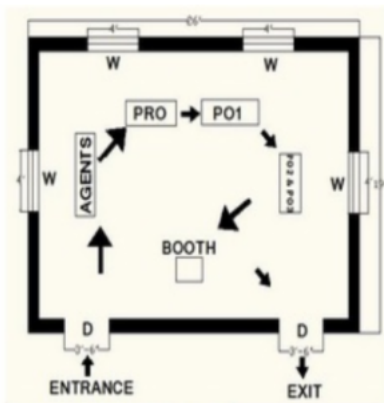

নির্বাচক নিবন্ধন আধিকারিকের স্বাক্ষর

Nazri Naksha

Google Map View

Polling Station Building Front View

Polling Station Front View

Cad View

Key MAP View

বিধানসভা নির্বাচনক্ষেত্রের নং, নাম : 263-মস্তেশ্বর
ভাগ নং, নাম : 1-আটাশপুর উঃপাড়া ও ছোট টেড়িয়া