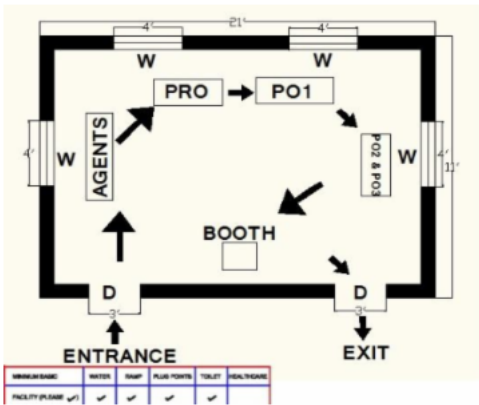

নির্বাচক নিবন্ধন আধিকারিকের স্বাক্ষর

Nazri Naksha

Google Map View

Polling Station Building Front View

Polling Station Front View

Cad View

Key MAP View

বিধানসভা নির্বাচনক্ষেত্রের নং, নাম : 263-মস্তেখর
ভাগ নং, নাম : 1-গাঁথগড়িয়া ও মিরগাহার পশ্চিমপাড়া