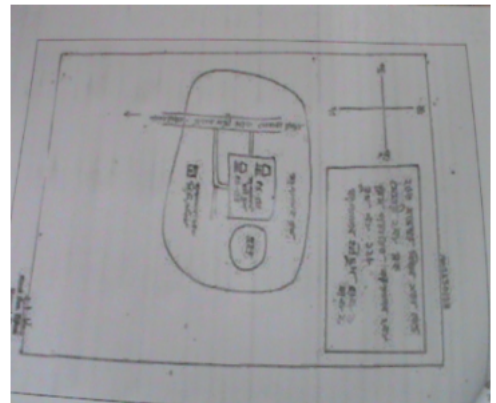

নির্বাচক নিবন্ধন আধিকারিকের স্বাক্ষর

Nazri Naksha

Google Map View

Polling Station Building Front View

Polling Station Front View

Cad View

Key MAP View

1 নাম : রাজীব দাস পিতার নাম: শম্ভু দাস বাড়ির নং : n0061 বয়স : 38 লিঙ্গ : পুরুষ	JQK2564797 ফটো উপলব্ধ	2 নাম : মধুমিতা দাস পিতার নাম: রতন দাস বাড়ির নং : N0061 বয়স : 24 লিঙ্গ : মহিলা	YWL2196442 ফটো উপলব্ধ	3 নাম : রতন দাস পিতার নাম: গোবিন্দ দাস বাড়ির নং : n0061 বয়স : 51 লিঙ্গ : পুরুষ	YWL2211985 ফটো উপলব্ধ
4 নাম : চন্দনা দাস স্বামীর নাম: রতন দাস বাড়ির নং : n0061 বয়স : 44 লিঙ্গ : মহিলা	JQK1471291 ফটো উপলব্ধ	5 নাম : পুষ্প স্বামীর নাম: শম্ভু দাস বাড়ির নং : n0061 বয়স : 63 লিঙ্গ : মহিলা	YWL2412799 ফটো উপলব্ধ	6 নাম : সঞ্জয় দাস পিতার নাম: শম্ভু দাস বাড়ির নং : n0061 বয়স : 35 লিঙ্গ : পুরুষ	YWL1181320 ফটো উপলব্ধ
7 নাম : শম্ভু দাস পিতার নাম: গোবিন্দ দাস বাড়ির নং : n0061 বয়স : 54 লিঙ্গ : পুরুষ	WB/40/278/354333 ফটো উপলব্ধ	8 নাম : সুরোজিত দাস পিতার নাম: রতন দাস বাড়ির নং : এন0061 বয়স : 21 লিঙ্গ : পুরুষ	YWL2493203 ফটো উপলব্ধ	9 নাম : মুনাল কান্তি কোনার পিতার নাম: অবনী মোহন কোনার বাড়ির নং : n0122 বয়স : 80 লিঙ্গ : পুরুষ	YWL1622406 ফটো উপলব্ধ
10 নাম : সুমনা হাজরা চৌধুরী স্বামীর নাম: দেবজিৎ হাজরা চৌধুরী বাড়ির নং : এন0128 বয়স : 23 লিঙ্গ : মহিলা	YWL2369064 ফটো উপলব্ধ	11 নাম : ঝুমা গুপ্ত স্বামীর নাম: উত্তম গুপ্ত বাড়ির নং : n0127 বয়স : 43 লিঙ্গ : মহিলা	JQK2275865 ফটো উপলব্ধ	12 নাম : উত্তম গুপ্ত পিতার নাম: গদাধর গুপ্ত বাড়ির নং : n0128 বয়স : 54 লিঙ্গ : পুরুষ	WB/40/278/366271 ফটো উপলব্ধ
13 নাম : বৈশাখী চৌধুরী স্বামীর নাম: অনুপম চৌধুরী বাড়ির নং : n0144 বয়স : 26 লিঙ্গ : মহিলা	YWL2012482 ফটো উপলব্ধ	14 নাম : শান্তিলতা হাজরা চৌধুরী স্বামীর নাম: অসিম হাজরা চৌধুরী বাড়ির নং : n0004 বয়স : 68 লিঙ্গ : মহিলা	YWL2577005 ফটো উপলব্ধ	15 নাম : আনন্দ চৌধুরী পিতার নাম: লাল মোহন চৌধুরী বাড়ির নং : n0004 বয়স : 70 লিঙ্গ : পুরুষ	WB/40/278/354053 ফটো উপলব্ধ
16 নাম : অমিতা চৌধুরী স্বামীর নাম: আনন্দ চৌধুরী বাড়ির নং : n0004 বয়স : 62 লিঙ্গ : মহিলা	WB/40/278/354271 ফটো উপলব্ধ	17 নাম : অনুপম চৌধুরী পিতার নাম: আনন্দ চৌধুরী বাড়ির নং : n0004 বয়স : 36 লিঙ্গ : পুরুষ	JQK2564813 ফটো উপলব্ধ	18 নাম : লিটু চৌধুরী স্বামীর নাম: পুলক চৌধুরী বাড়ির নং : n0039 বয়স : 49 লিঙ্গ : মহিলা	YWL2494607 ফটো উপলব্ধ
19 নাম : মানিক লাল চৌধুরী পিতার নাম: বটকৃষ্ণ চৌধুরী বাড়ির নং : n0002 বয়স : 82 লিঙ্গ : পুরুষ	JQK0667972 ফটো উপলব্ধ	20 নাম : মৃগাল কান্তি চৌধুরী পিতার নাম: মানিক লাল চৌধুরী বাড়ির নং : n0002 বয়স : 44 লিঙ্গ : পুরুষ	JQK1471085 ফটো উপলব্ধ	21 নাম : বিদেশী চৌধুরী পিতার নাম: রামপ্রসাদ চৌধুরী বাড়ির নং : n0104 বয়স : 62 লিঙ্গ : পুরুষ	JQK1470905 ফটো উপলব্ধ
22 নাম : বিউটি হাজরা চৌধুরী স্বামীর নাম: শঙ্কর হাজরা চৌধুরী বাড়ির নং : ভগবানপুর বয়স : 23 লিঙ্গ : মহিলা	YWL2399616 ফটো উপলব্ধ	23 নাম : দিশা চৌধুরী পিতার নাম: সোমনাথ চৌধুরী বাড়ির নং : এন0116 বয়স : 21 লিঙ্গ : মহিলা	YWL2562163 ফটো উপলব্ধ	24 নাম : অসীম হাজরা চৌধুরী পিতার নাম: শম্ভুনাথ হাজরা চৌধুরী বাড়ির নং : n0004 বয়স : 69 লিঙ্গ : পুরুষ	YWL2142867 ফটো উপলব্ধ
25 নাম : অর্ধেন্দু চৌধুরী পিতার নাম: পুলক চৌধুরী বাড়ির নং : N0039 বয়স : 24 লিঙ্গ : পুরুষ	YWL2196459 ফটো উপলব্ধ	26 নাম : প্রদীপ মল্লিক পিতার নাম: মদন মোহন মল্লিক বাড়ির নং : n0004 বয়স : 36 লিঙ্গ : পুরুষ	YWL1828318 ফটো উপলব্ধ	27 নাম : শিবানী চৌধুরী স্বামীর নাম: জয়ন্ত চৌধুরী বাড়ির নং : n0037 বয়স : 49 লিঙ্গ : মহিলা	WB/40/278/354376 ফটো উপলব্ধ
28 নাম : দীপ্তি চৌধুরী স্বামীর নাম: সোমনাথ চৌধুরী বাড়ির নং : n0116 বয়স : 45 লিঙ্গ : মহিলা	JQK2513406 ফটো উপলব্ধ	29 নাম : সোমনাথ চৌধুরী পিতার নাম: বিকাশ চৌধুরী বাড়ির নং : n0116 বয়স : 52 লিঙ্গ : পুরুষ	YWL2142917 ফটো উপলব্ধ	30 নাম : প্রতিমা হাজরা স্বামীর নাম: সমর হাজরা বাড়ির নং : n0104 বয়স : 55 লিঙ্গ : মহিলা	WB/40/278/354349 ফটো উপলব্ধ