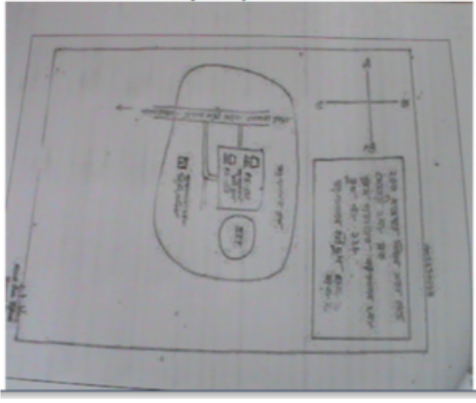

Nazri Naksha